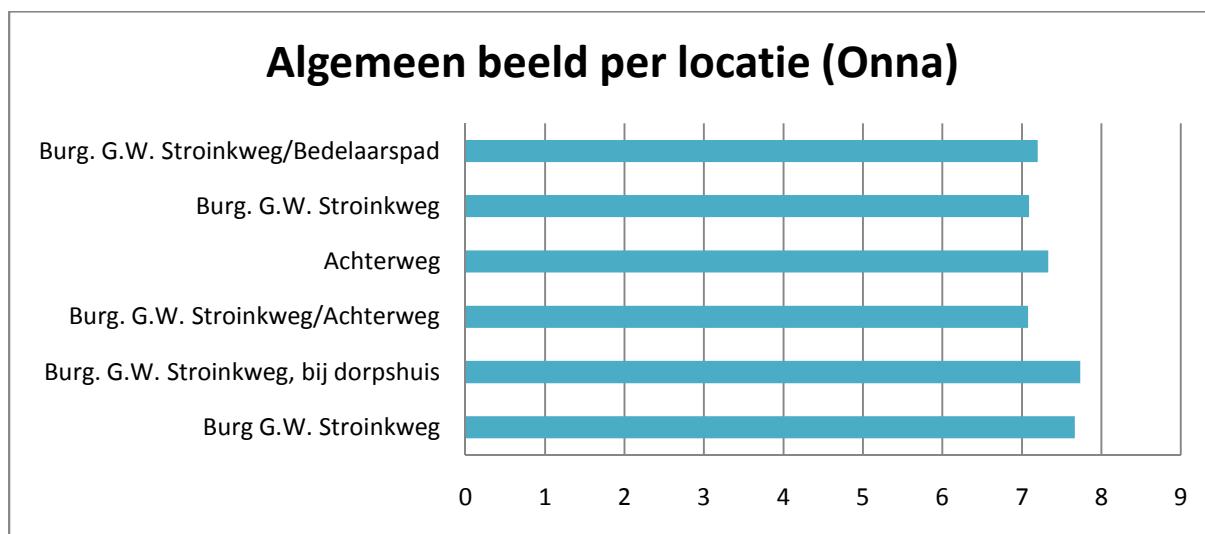

Blankenham

Blokzijl

Dwarsgracht

Eesveen

Giethoorn-Noord

Giethoorn-Zuid

Heetveld

Kalenberg

Kallenkote

Kuinre

Marijenkampen

Oldemarkt

Oldemarkt

Ossenzijl

Paasloo

Scheerwolde

Steenwijk-Torenlanden

Steenwijk-West

Steenwijk-Woldmeenthe

Resultaten Steenwijk - Woldmeenthe

Algemeen beeld per locatie (Steenwijk - Woldmeenthe)

Steenwijkerwold

Vollenhove

Vollenhove