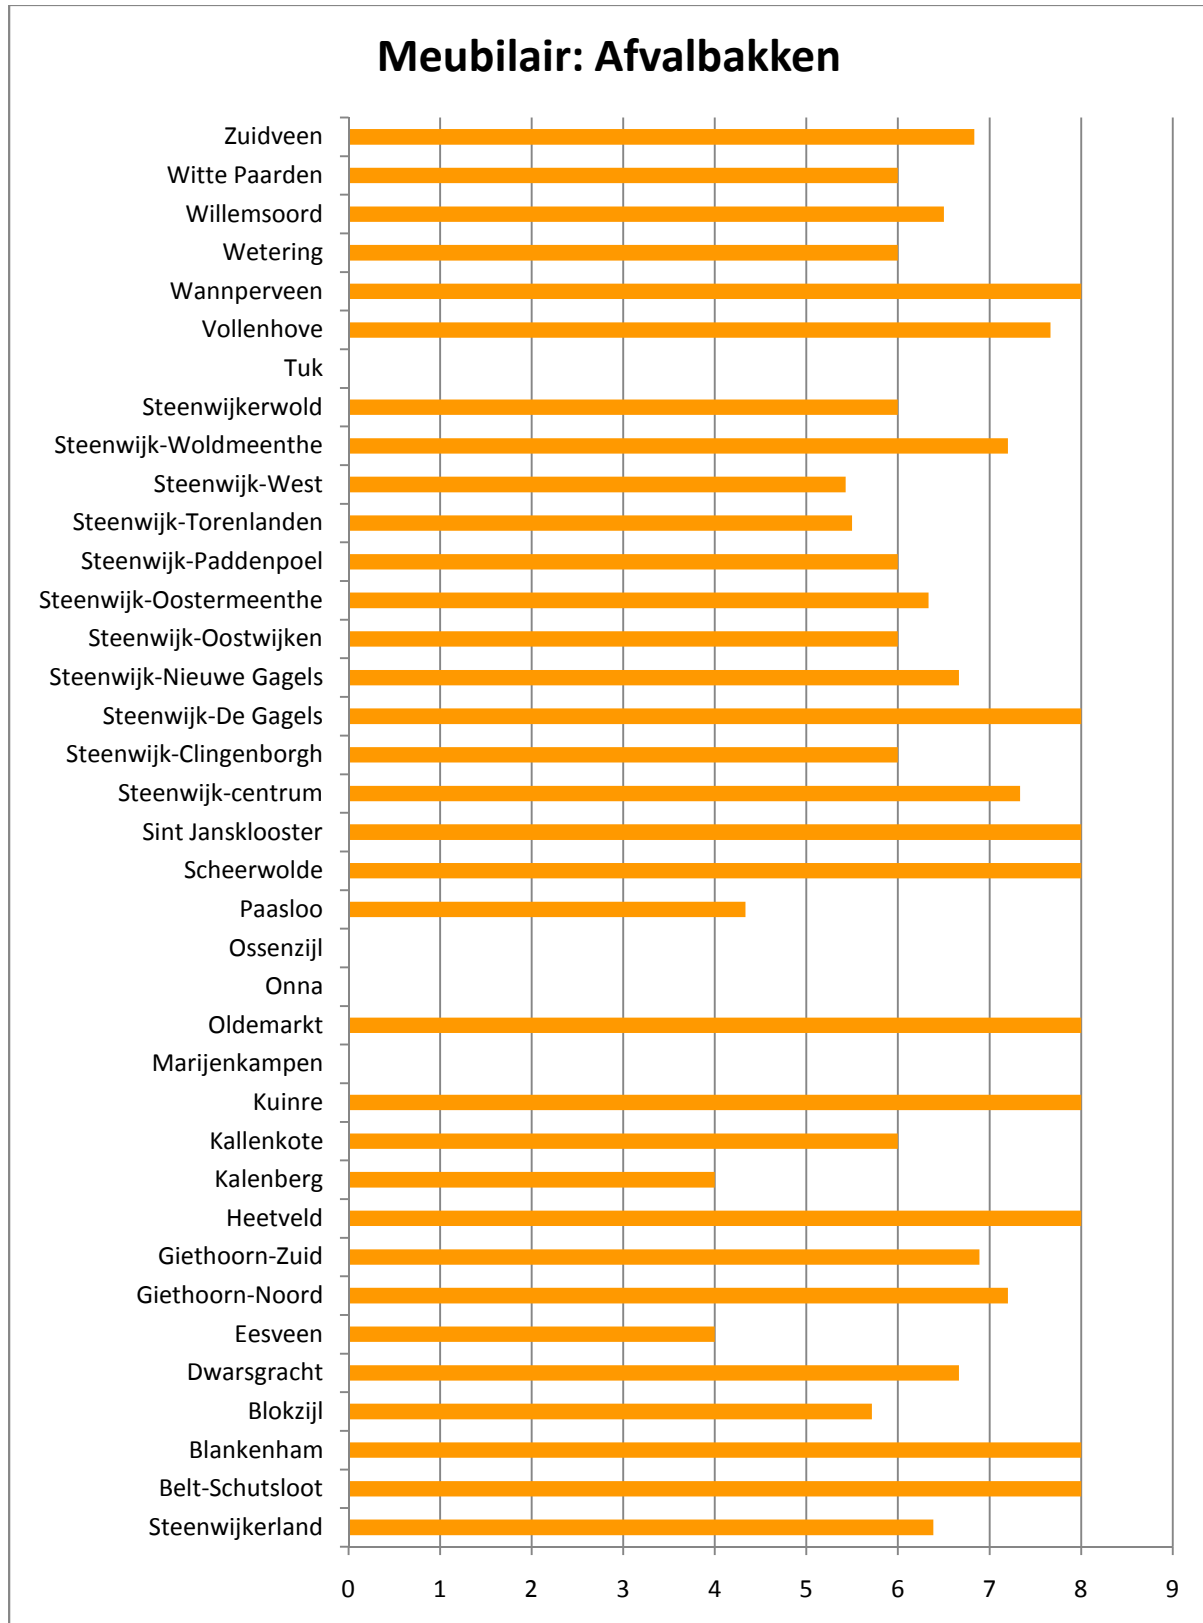

Resultatenboek

Burgerschouw

2010

Inhoudsopgave

Algemene resultaten per thema en per maatlat	4
Algemeen.....	5
Thema: Verhardingen.....	6
Rijbaan	7
Vrijliggende fietspaden.....	8
Trottoirs	9
Thema: verhardingen/groen	10
Zwerfvuil.....	11
Drijfvuil.....	12
Hondenpoep op verharding	13
Hondenpoep in groen.....	14
Onkruid in verharding	15
Onkruid in groen.....	16
Thema: groen.....	17
Heesters	18
Hagen.....	19
Natuurlijke beplanting.....	20
Bermen.....	21
Gras en gazon	22
Thema: Water	23
Beschoeiingen	24
Steigers en vlonders	25
Fiets- en voetgangersbruggen.....	26
Thema: Meubilair	27
Speelplekken	28
Speelplekken.....	29
Borden en bewegwijzering.....	30
Lichtmasten.....	31
Banken en picknicktafels	32
Afvalbakken.....	33

Speelplekken

Speelplekken

Borden en bewegwijzering

Lichtmasten

Banken en picknicktafels

Afvalbakken

Resultaten per kern of wijk

Belt-Schutsloot

Blankenham

Blokzijl

Dwarsgracht

Eesveen

Giethoorn-Noord

Giethoorn-Zuid

Heetveld

Kalenberg

Kallenkote

Kuinre

Marijenkampen

Oldemarkt

Oldemarkt

Ossenzijl

Paasloo

Scheerwolde