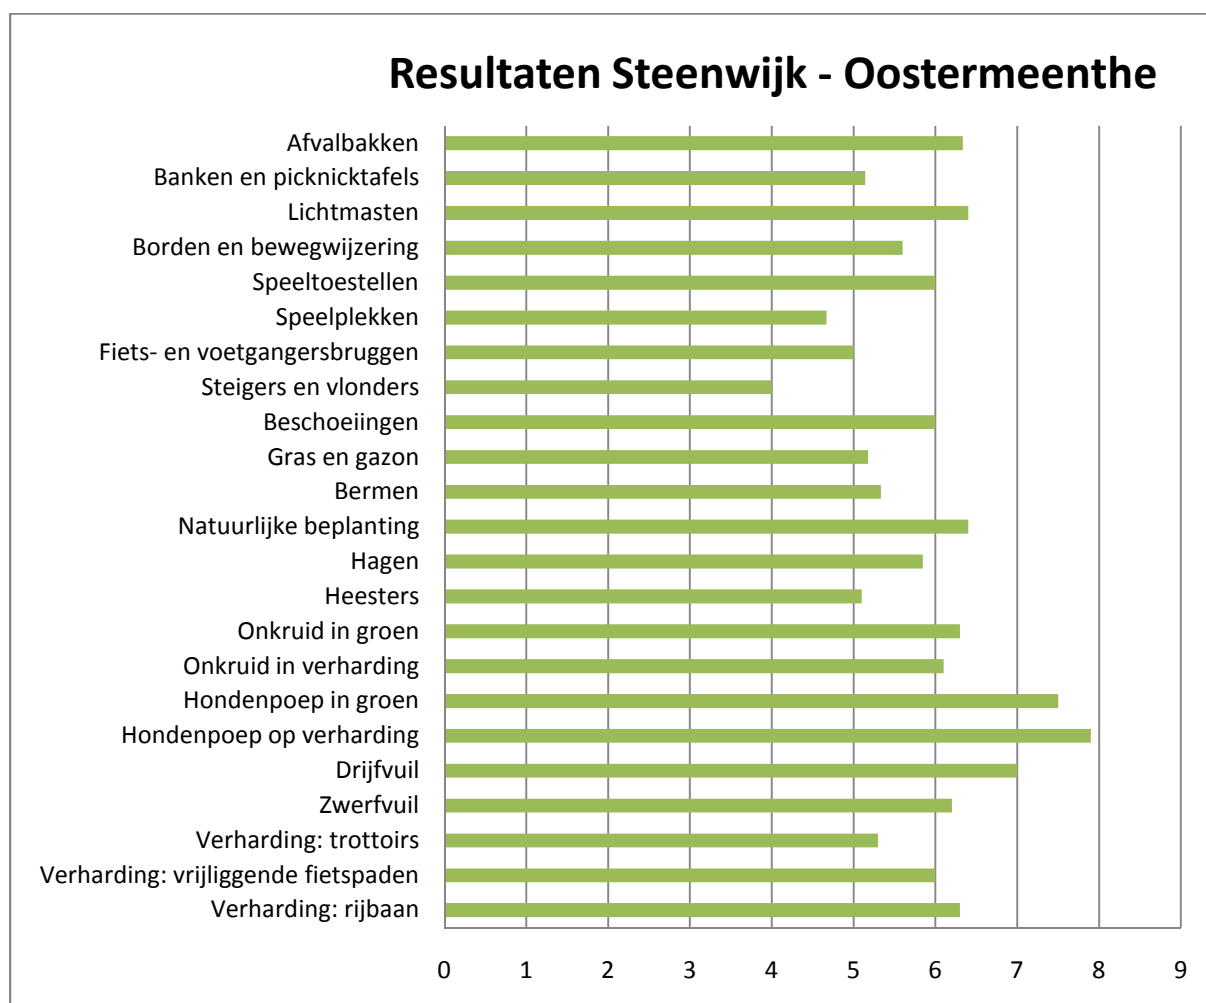

Sint Jansklooster

Steenwijk-Centrum

Steenwijk-Clingenborgh

Steenwijk-De Gagels

Steenwijk-Nieuwe Gagels

Steenwijk-Oostwijken

Steenwijk-Oostermeenthe

Steenwijk-Paddenpoel

Steenwijk-Torenlanden

Steenwijk-West

Steenwijk-Woldmeenthe

Resultaten Steenwijk - Woldmeenthe

Algemeen beeld per locatie (Steenwijk - Woldmeenthe)

Steenwijkerwold

Vollenhove

Vollenhove

Algemeen beeld per locatie (Vollenhove)

Wanneperveen

Resultaten Wanneperveen

Algemeen beeld per locatie (Wanneperveen)

Wetering

Willemsoord

Witte Paarden/Baars

Zuidveen