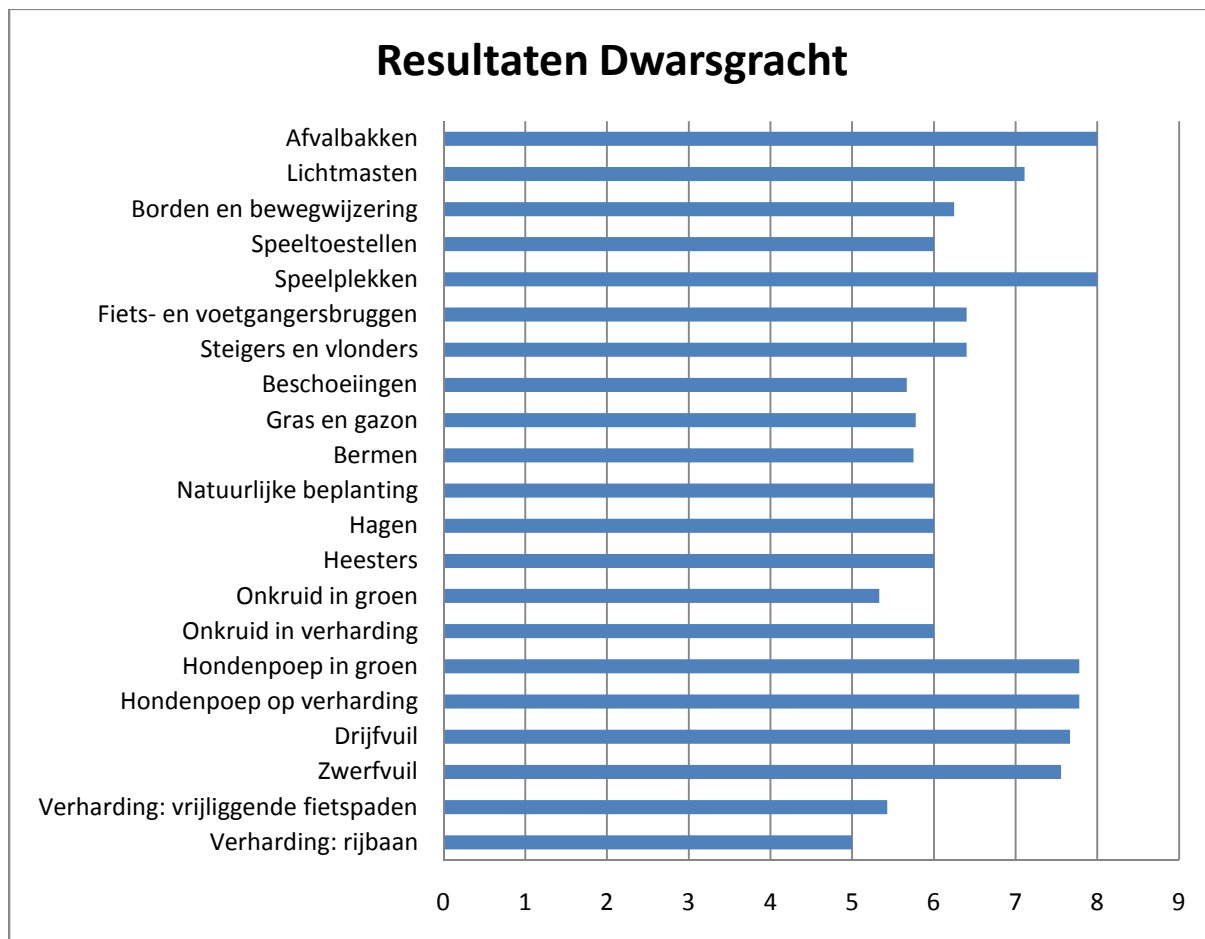

Dwarsgracht