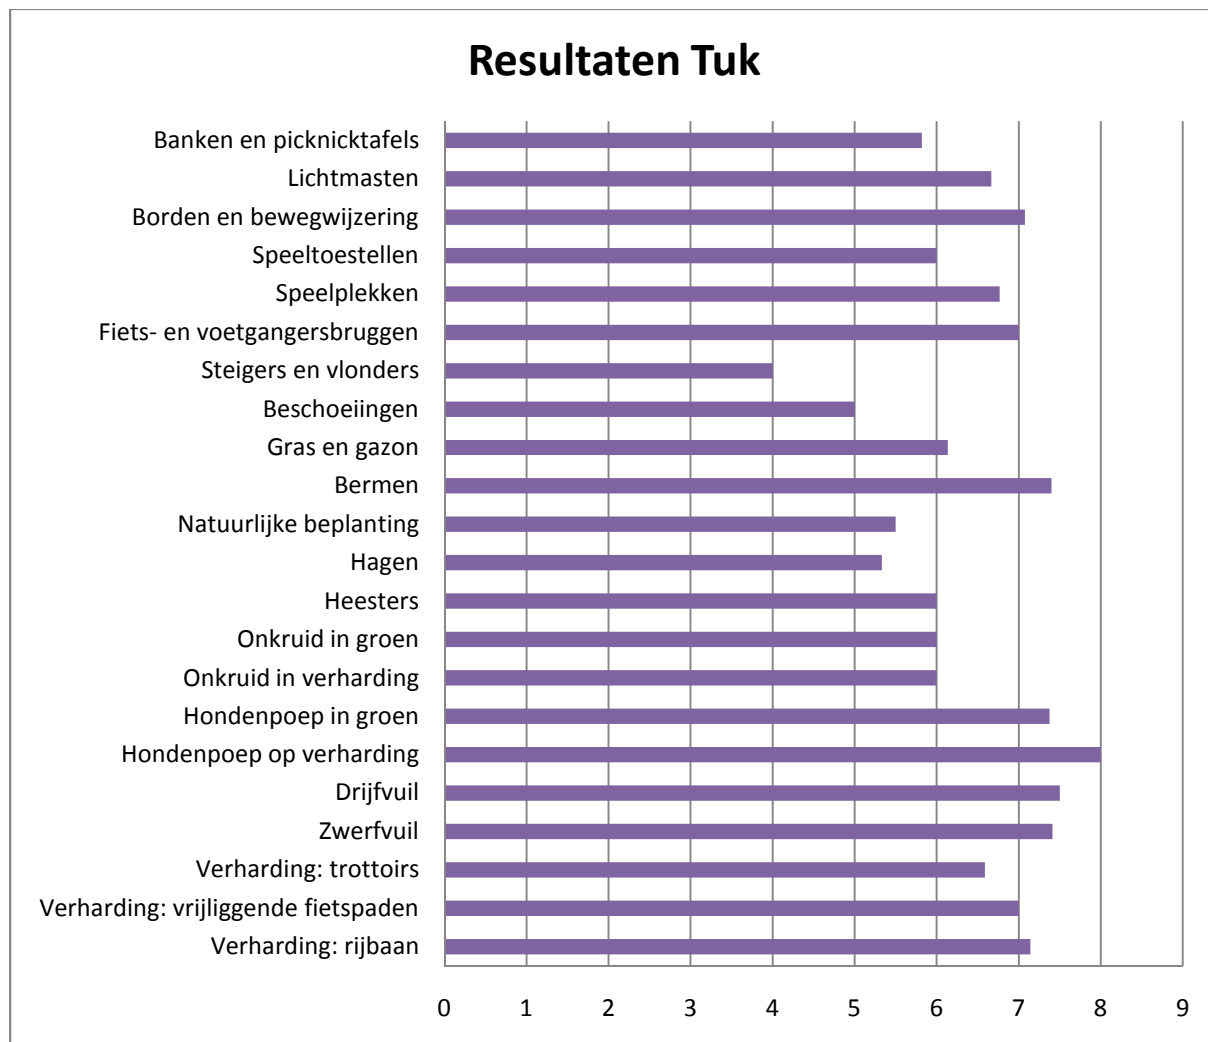

Steenwijk-Torenlanden

Steenwijk-West

Steenwijk-Woldmeenthe

Resultaten Steenwijk - Woldmeenthe

Algemeen beeld per locatie (Steenwijk - Woldmeenthe)

Steenwijkerwold

Vollenhove

Vollenhove

Algemeen beeld per locatie (Vollenhove)

Wanneperveen

Resultaten Wanneperveen

Algemeen beeld per locatie (Wanneperveen)

Wetering

Willemsoord

Witte Paarden/Baars

Zuidveen