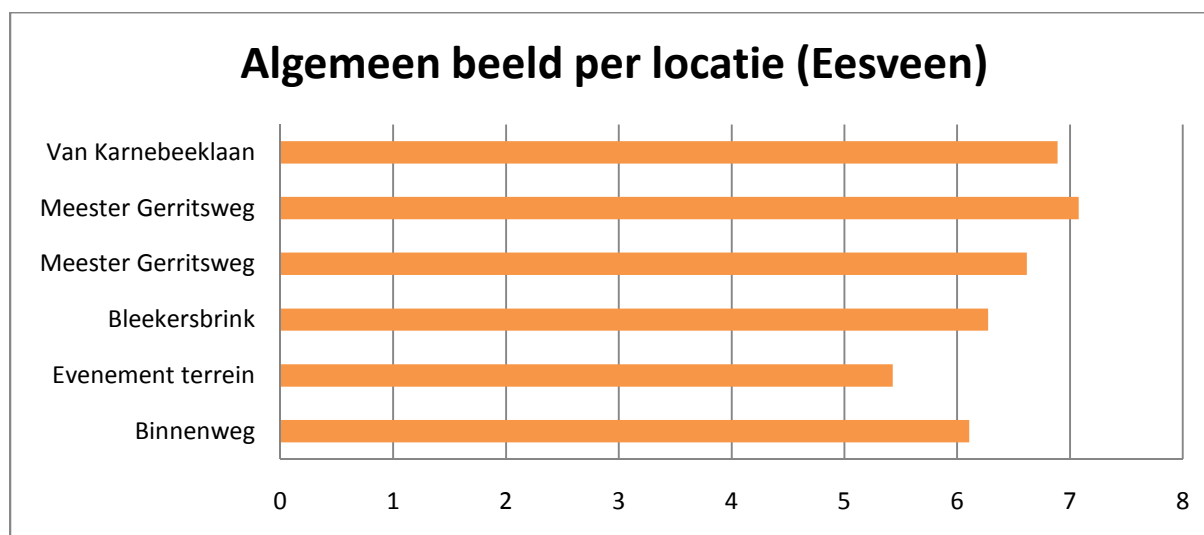

Speelplekken

Speelplekken

Borden en bewegwijzering

Lichtmasten

Banken en picknicktafels

Afvalbakken

Resultaten per kern of wijk

Belt-Schutsloot

Blankenham

Blokzijl

Dwarsgracht

Eesveen

Giethoorn-Noord

Giethoorn-Zuid

Heetveld

Kalenberg

Kallenkote

Kuinre

Marijenkampen

Oldemarkt

Oldemarkt

Ossenzijl

Paasloo

Scheerwolde