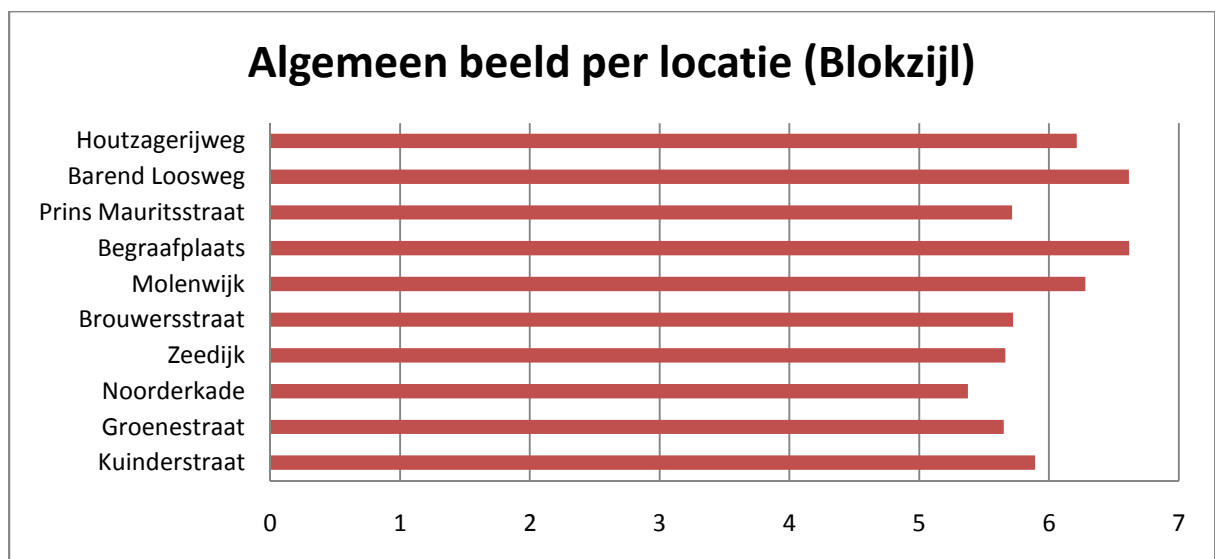

Natuurlijke beplanting

Bermen

Gras en gazon

Thema: Water

Beschoeiingen

Steigers en vlonders

Fiets- en voetgangersbruggen

Thema: Meubilair

Speelplekken

Speelplekken

Borden en bewegwijzering

Lichtmasten

Banken en picknicktafels

Afvalbakken

Resultaten per kern of wijk

Belt-Schutsloot

Blankenham

Blokzijl

Dwarsgracht

Eesveen

Giethoorn-Noord

Giethoorn-Zuid

Heetveld

Kalenberg