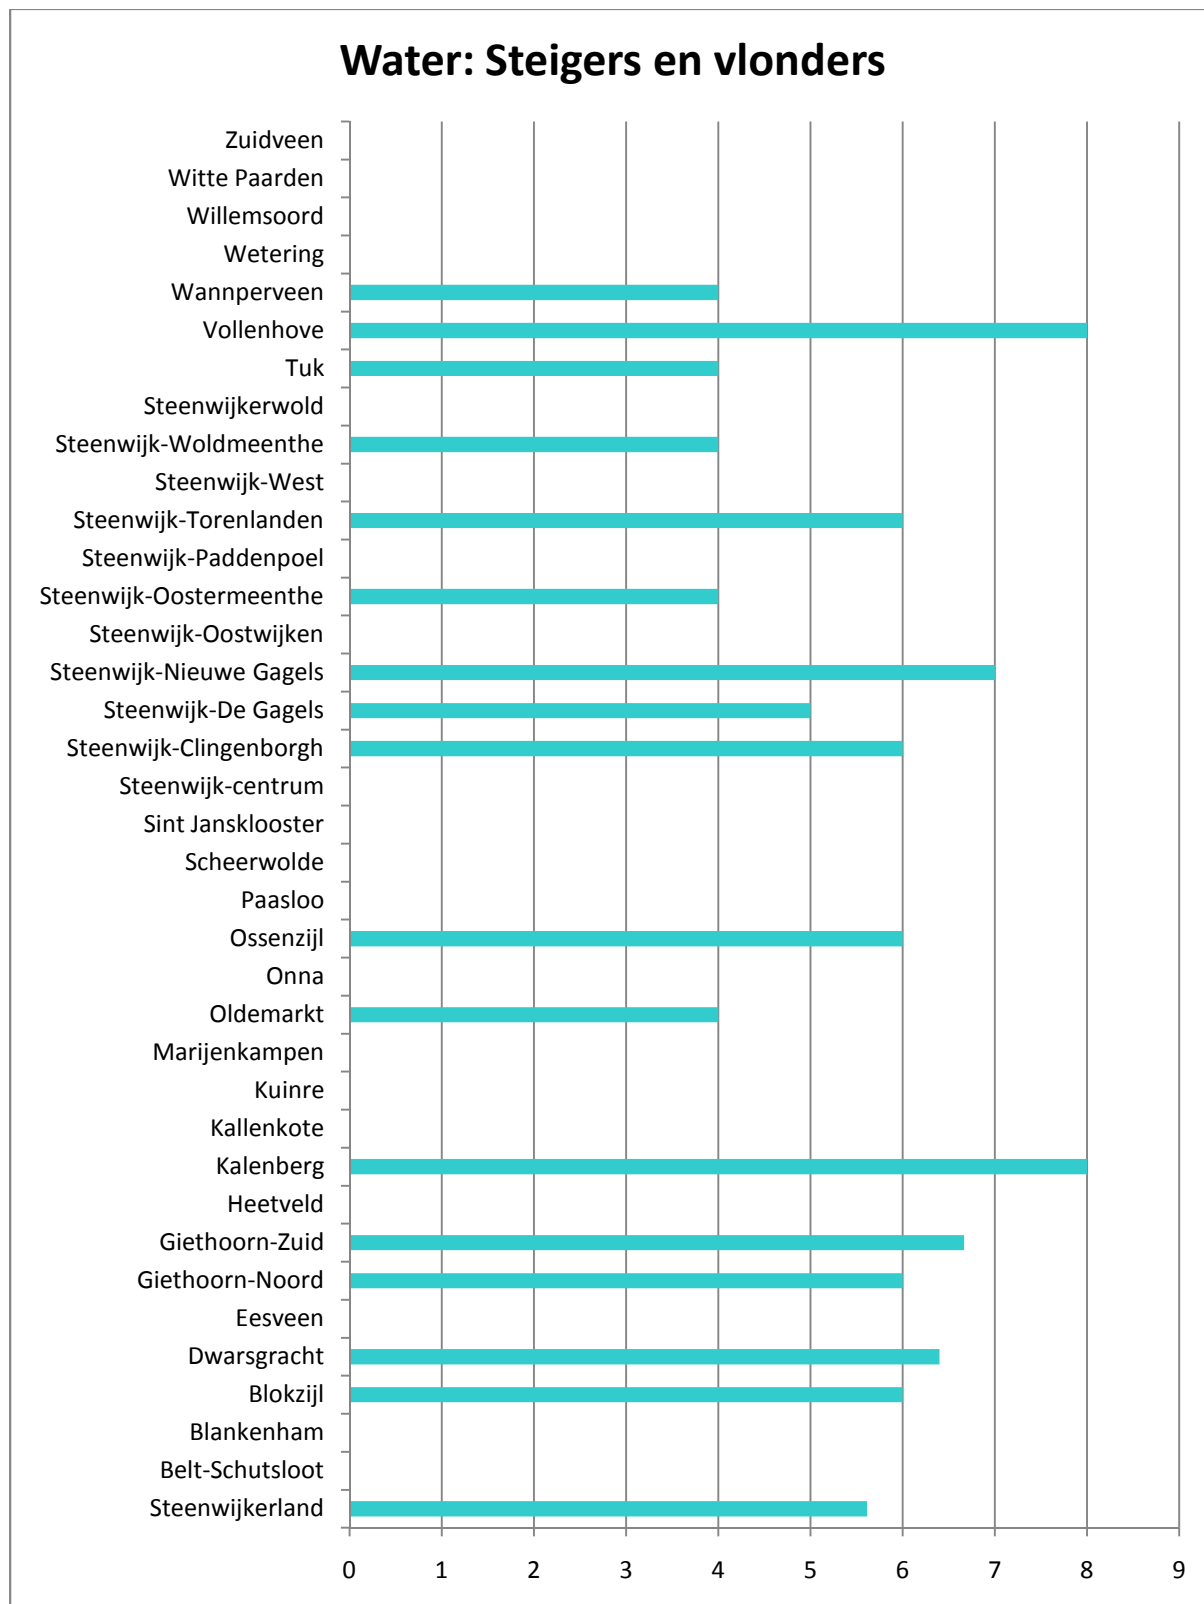

Drijfvuil

Hondenpoep op verharding

Hondenpoep in groen

Onkruid in verharding

Onkruid in groen

Thema: groen

Heesters

Hagen

Natuurlijke beplanting

Bermen

Gras en gazon

Thema: Water

Beschoeiingen

Steigers en vlonders

Fiets- en voetgangersbruggen

Thema: Meubilair

Speelplekken

Speelplekken

Borden en bewegwijzering

Lichtmasten

Banken en picknicktafels

Afvalbakken

Resultaten per kern of wijk

Belt-Schutsloot

Blankenham

Blokzijl

Dwarsgracht

Eesveen

Giethoorn-Noord

Giethoorn-Zuid

Heetveld

Kalenberg