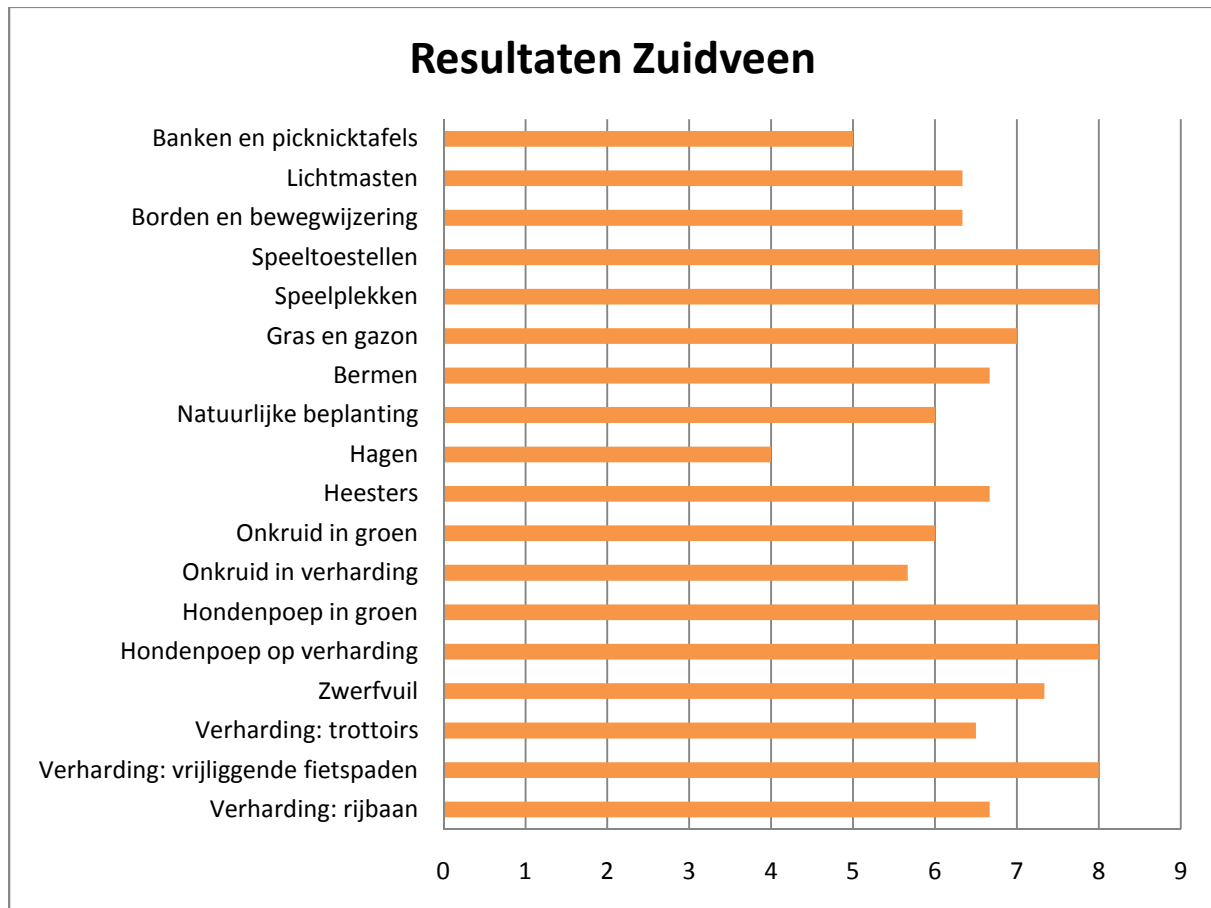

Steenwijk-Torenlanden

Steenwijk-West

Steenwijk-Woldmeenthe

Resultaten Steenwijk - Woldmeenthe

Algemeen beeld per locatie (Steenwijk - Woldmeenthe)

Steenwijkerwold

Vollenhove

Vollenhove

Algemeen beeld per locatie (Vollenhove)

Wanneperveen

Resultaten Wanneperveen

Algemeen beeld per locatie (Wanneperveen)

Wetering

Willemsoord

Witte Paarden/Baars

Zuidveen