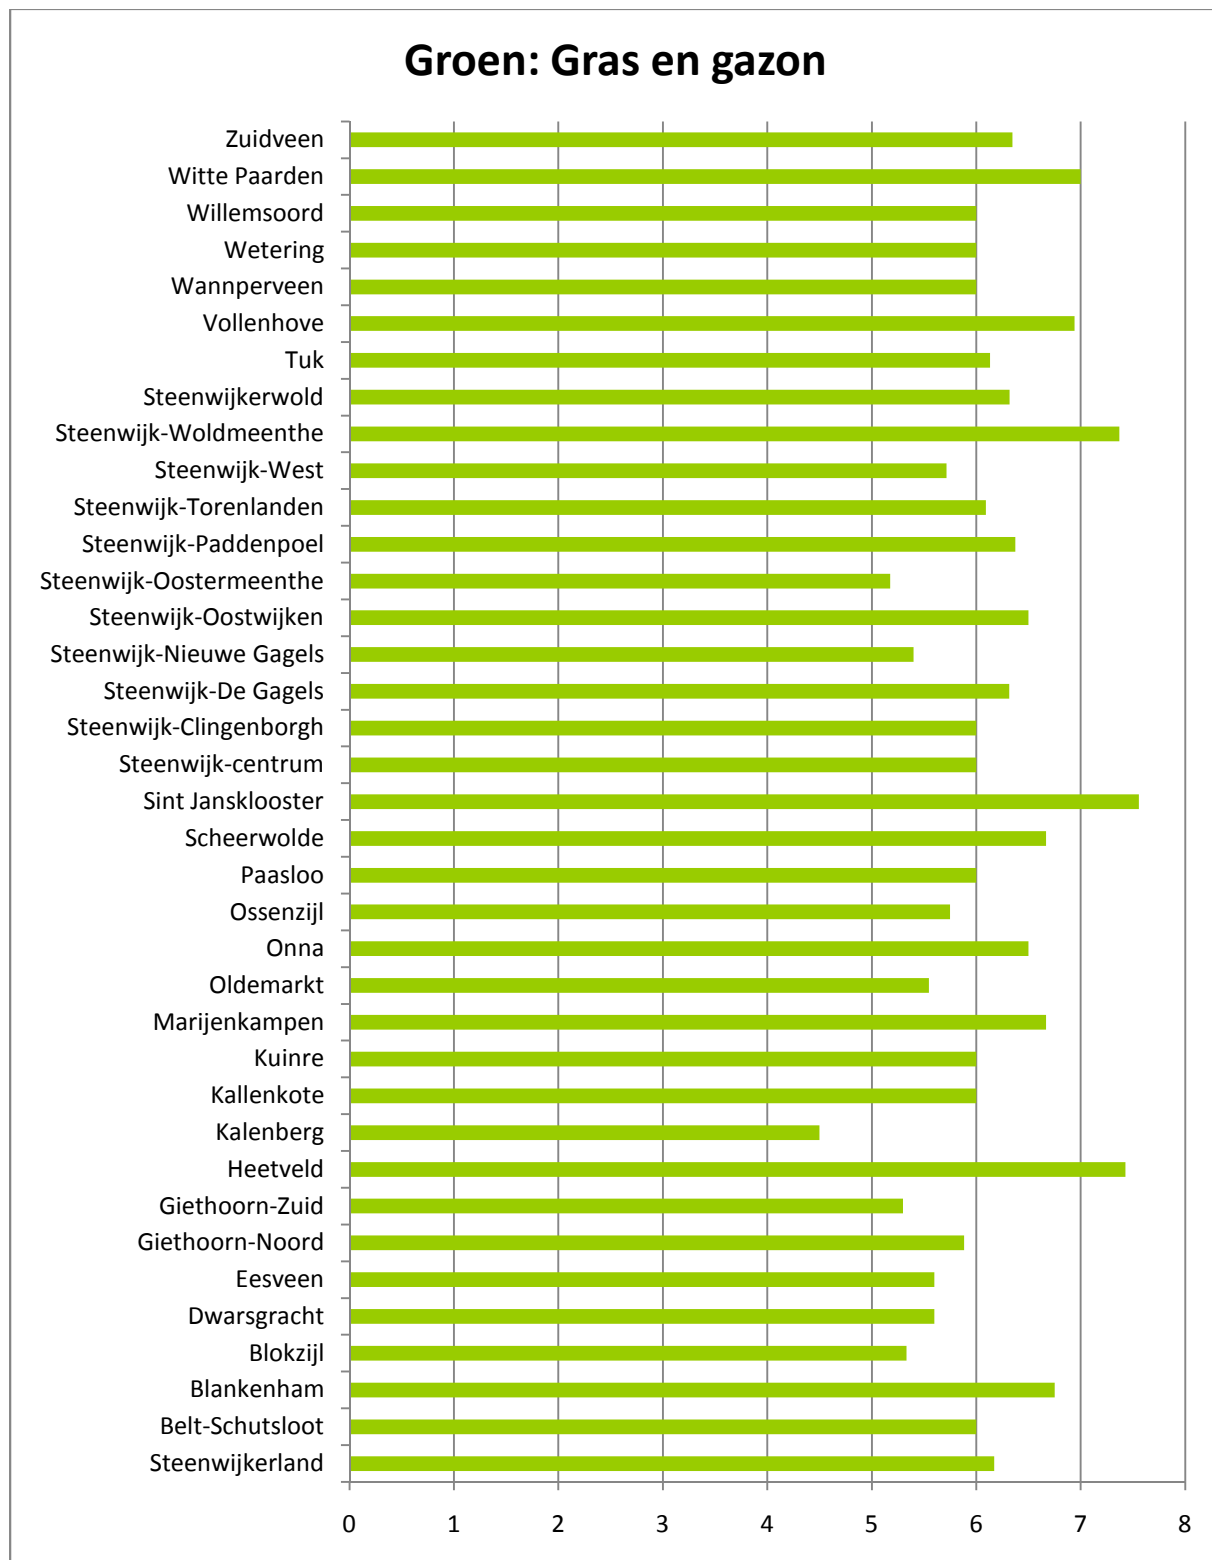

Gras en gazon