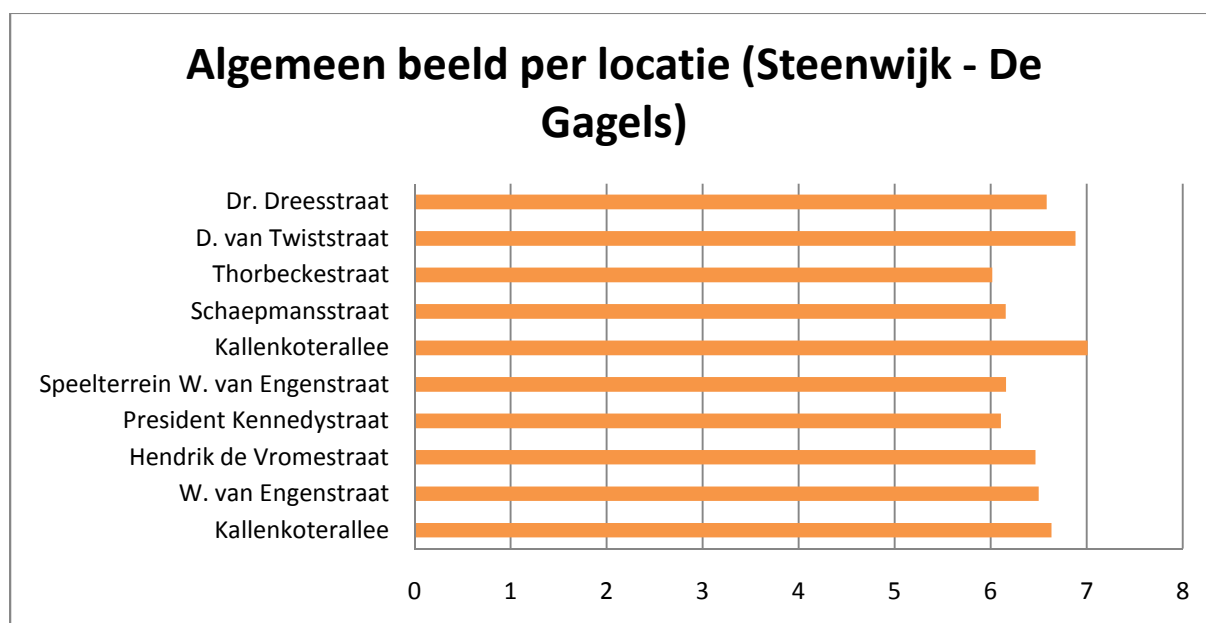

Kallenkote

Kuinre

Marijenkampen

Oldemarkt

Oldemarkt

Ossenzijl

Paasloo

Scheerwolde

Sint Jansklooster

Steenwijk-Centrum

Steenwijk-Clingenborgh

Steenwijk-De Gagels

Steenwijk-Nieuwe Gagels

Steenwijk-Oostwijken

Steenwijk-Oostermeenthe

Steenwijk-Paddenpoel

Steenwijk-Torenlanden

Steenwijk-West

Steenwijk-Woldmeenthe

Resultaten Steenwijk - Woldmeenthe

Algemeen beeld per locatie (Steenwijk - Woldmeenthe)

Steenwijkerwold

Vollenhove

Vollenhove

Algemeen beeld per locatie (Vollenhove)

Wanneperveen

Resultaten Wanneperveen

Algemeen beeld per locatie (Wanneperveen)

Wetering

Willemsoord

Witte Paarden/Baars

Zuidveen