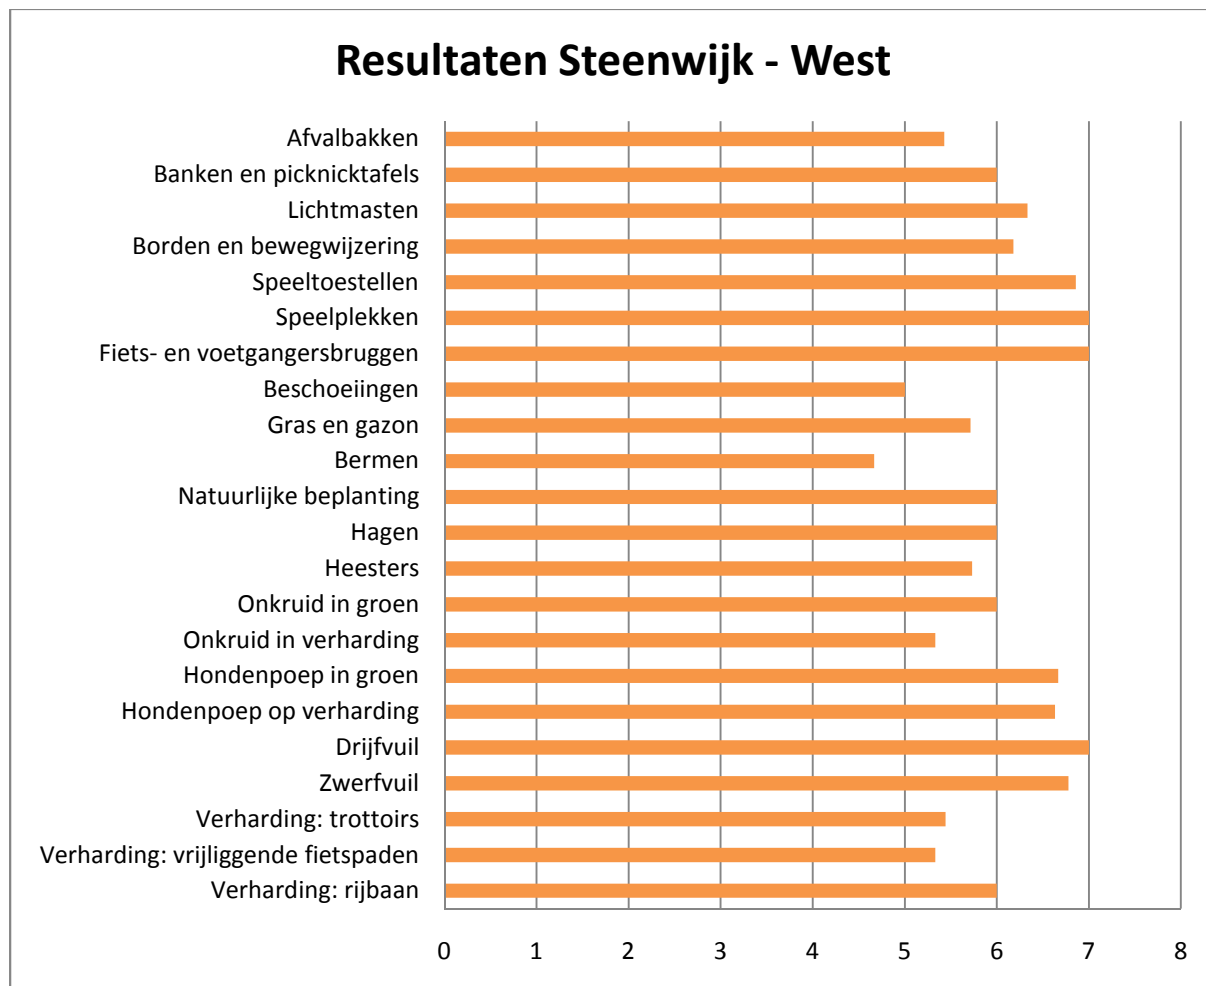

Sint Jansklooster

Steenwijk-Centrum

Steenwijk-Clingenborgh

Steenwijk-De Gagels

Steenwijk-Nieuwe Gagels

Steenwijk-Oostwijken

Steenwijk-Oostermeenthe

Steenwijk-Paddenpoel

Steenwijk-Torenlanden

Steenwijk-West

Steenwijk-Woldmeenthe

Resultaten Steenwijk - Woldmeenthe

Algemeen beeld per locatie (Steenwijk - Woldmeenthe)

Steenwijkerwold

Vollenhove

Vollenhove

Algemeen beeld per locatie (Vollenhove)

Wanneperveen

Resultaten Wanneperveen

Algemeen beeld per locatie (Wanneperveen)

Wetering

Willemsoord

Witte Paarden/Baars

Zuidveen