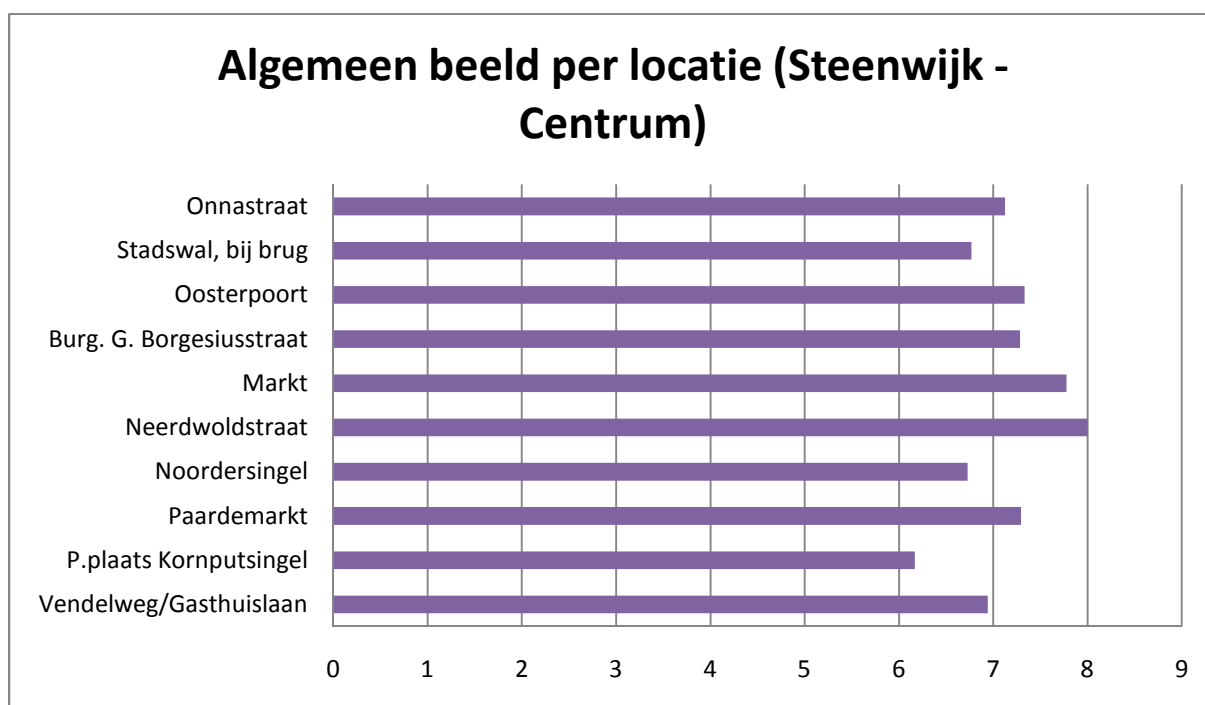

Blankenham

Blokzijl

Dwarsgracht

Eesveen

Giethoorn-Noord

Giethoorn-Zuid

Heetveld

Kalenberg

Kallenkote

Kuinre

Marijenkampen

Oldemarkt

Oldemarkt

Ossenzijl

Paasloo

Scheerwolde

Sint Jansklooster

Steenwijk-Centrum

Steenwijk-Clingenborgh

Steenwijk-De Gagels

Steenwijk-Nieuwe Gagels

Steenwijk-Oostwijken

Steenwijk-Oostermeenthe

Steenwijk-Paddenpoel

Steenwijk-Torenlanden

Steenwijk-West

Steenwijk-Woldmeenthe

Resultaten Steenwijk - Woldmeenthe

Algemeen beeld per locatie (Steenwijk - Woldmeenthe)

Steenwijkerwold

Vollenhove

Vollenhove