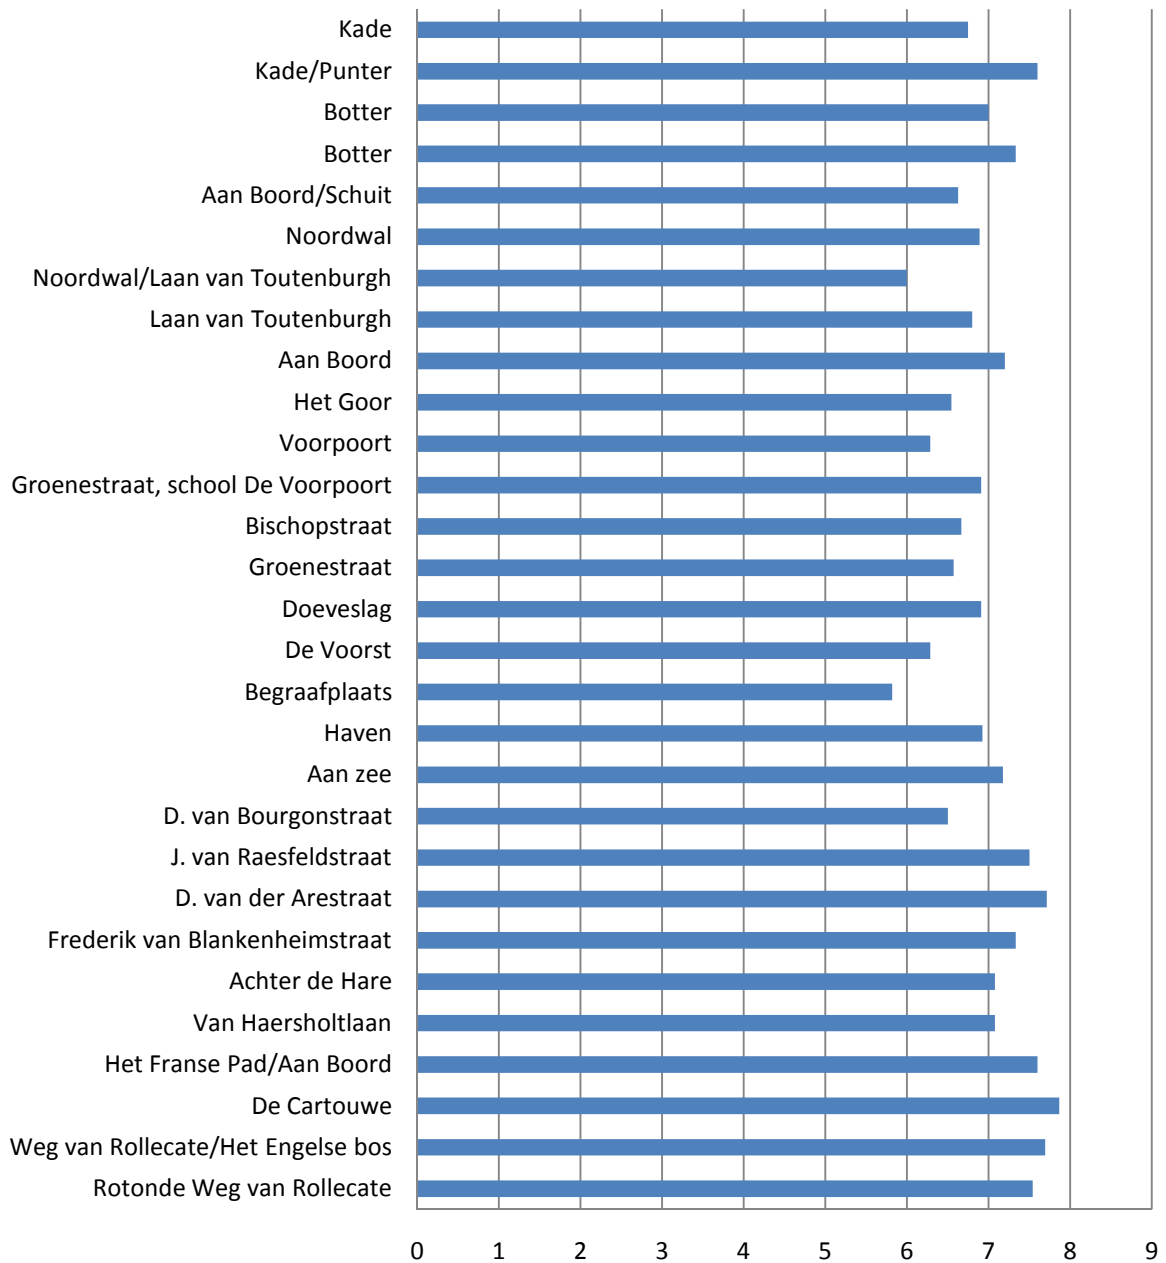

Steenwijk-Torenlanden

Steenwijk-West

Steenwijk-Woldmeenthe

Resultaten Steenwijk - Woldmeenthe

Algemeen beeld per locatie (Steenwijk - Woldmeenthe)

Steenwijkerwold

Vollenhove

Vollenhove

Algemeen beeld per locatie (Vollenhove)

Wanneperveen

Resultaten Wanneperveen

Algemeen beeld per locatie (Wanneperveen)

Wetering

Willemsoord

Witte Paarden/Baars

Zuidveen