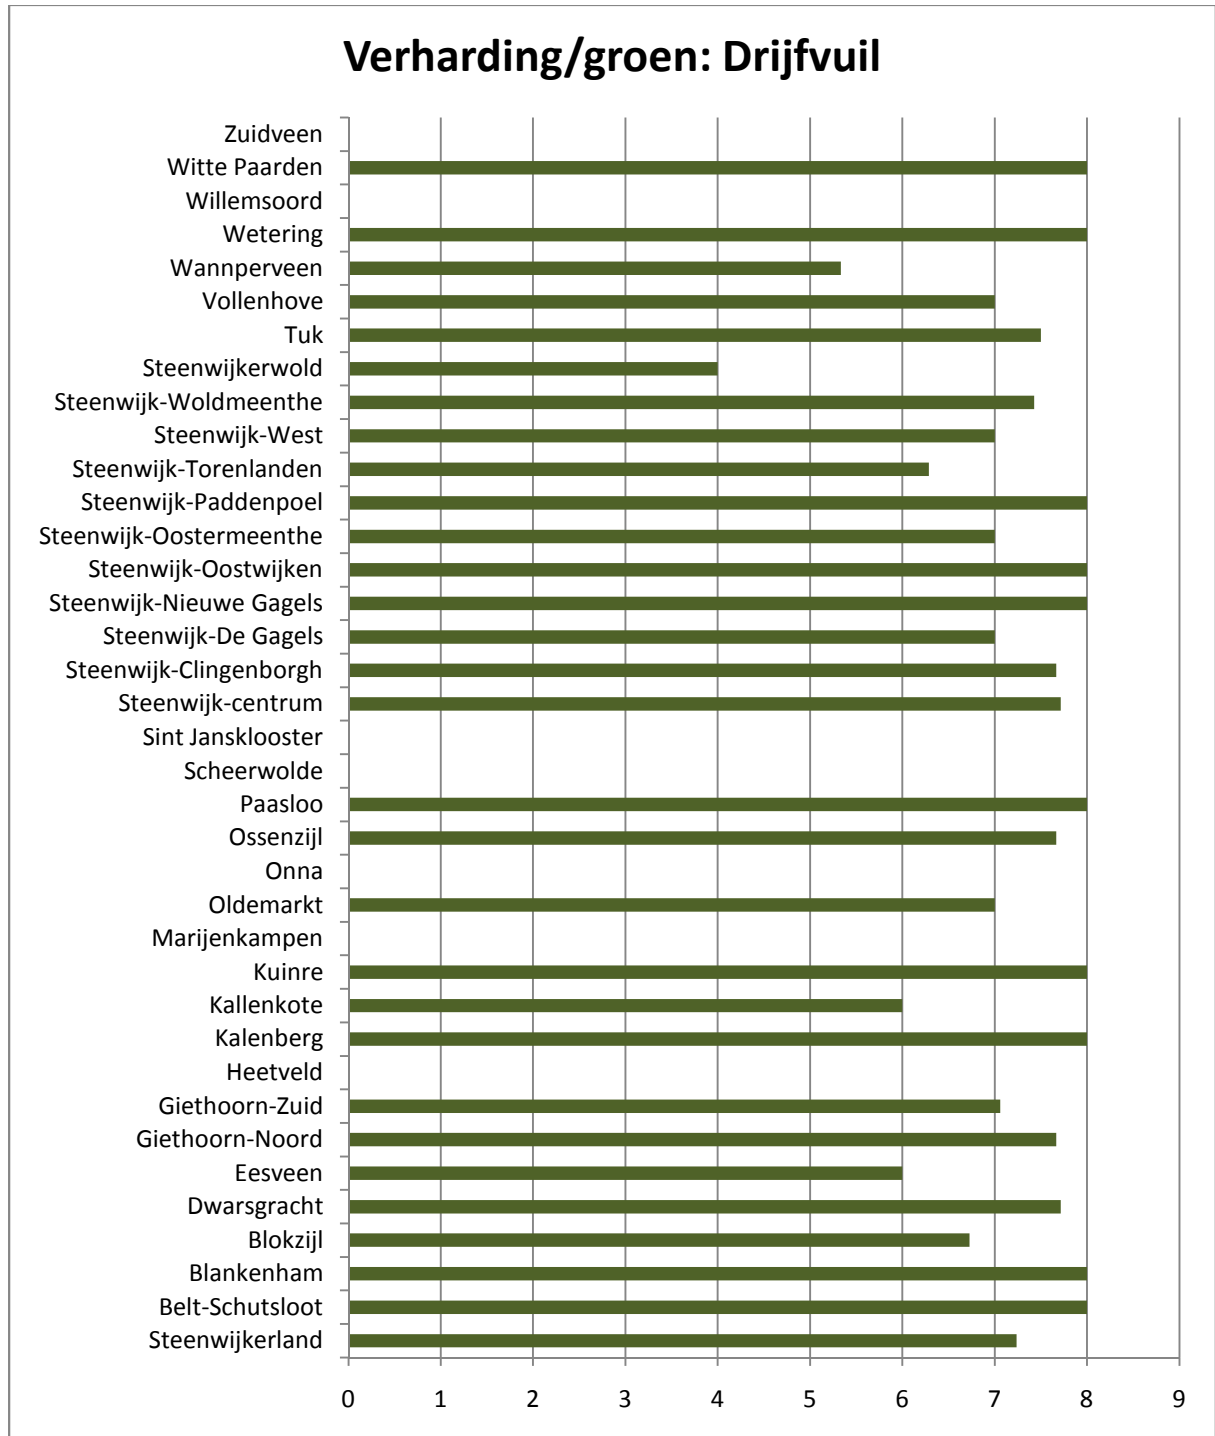

Resultatenboek

Burgerschouw

2010

Inhoudsopgave

Algemene resultaten per thema en per maatlat	4
Algemeen.....	5
Thema: Verhardingen.....	6
Rijbaan	7
Vrijliggende fietspaden.....	8
Trottoirs	9
Thema: verhardingen/groen	10
Zwerfvuil.....	11
Drijfvuil.....	12
Hondenpoep op verharding	13
Hondenpoep in groen.....	14
Onkruid in verharding	15
Onkruid in groen.....	16
Thema: groen.....	17
Heesters	18
Hagen.....	19
Natuurlijke beplanting.....	20
Bermen.....	21
Gras en gazon	22
Thema: Water	23
Beschoeiingen	24
Steigers en vlonders	25
Fiets- en voetgangersbruggen.....	26
Thema: Meubilair	27
Speelplekken	28
Speelplekken.....	29
Borden en bewegwijzering.....	30
Lichtmasten.....	31
Banken en picknicktafels	32
Afvalbakken.....	33

Resultaten per kern of wijk.....	34
Belt-Schutsloot	35
Blankenham.....	36
Blokzijl	37
Dwarsgracht.....	38
Eesveen	39
Giethoorn-Noord.....	40
Giethoorn-Zuid.....	41
Heetveld	42
Kalenberg	43
Kallenkote.....	44
Kuinre	45
Marijenkampen.....	46
Oldemarkt	47
Onna.....	49
Ossenzijl.....	50
Paasloo	51
Scheerwolde	52
Sint Jansklooster	53
Steenwijk-Centrum	54
Steenwijk-Clingenborgh	55
Steenwijk-De Gagels	56
Steenwijk-Nieuwe Gagels	57
Steenwijk-Oostwijken	58
Steenwijk-Oostermeenthe	59
Steenwijk-Paddenpoel	60
Steenwijk-Torenlanden.....	61
Steenwijk-West	62
Steenwijk-Woldmeenthe	63
Steenwijkerwold	64
Tuk	65
Vollenhove	66
Wanneperveen.....	68
Wetering	69
Willemsoord.....	70
Witte Paarden/Baars.....	71
Zuidveen.....	72
Bijlagen.....	73

Algemene resultaten per thema en per maatlat

Algemeen

Thema: Verhardingen

Rijbaan

Vrijliggende fietspaden

Trottoirs

Thema: verhardingen/groen

Zwerfvuil

Drijfvuil

Hondenpoep op verharding

Hondenpoep in groen

Onkruid in verharding

Onkruid in groen

Thema: groen

Heesters

Hagen