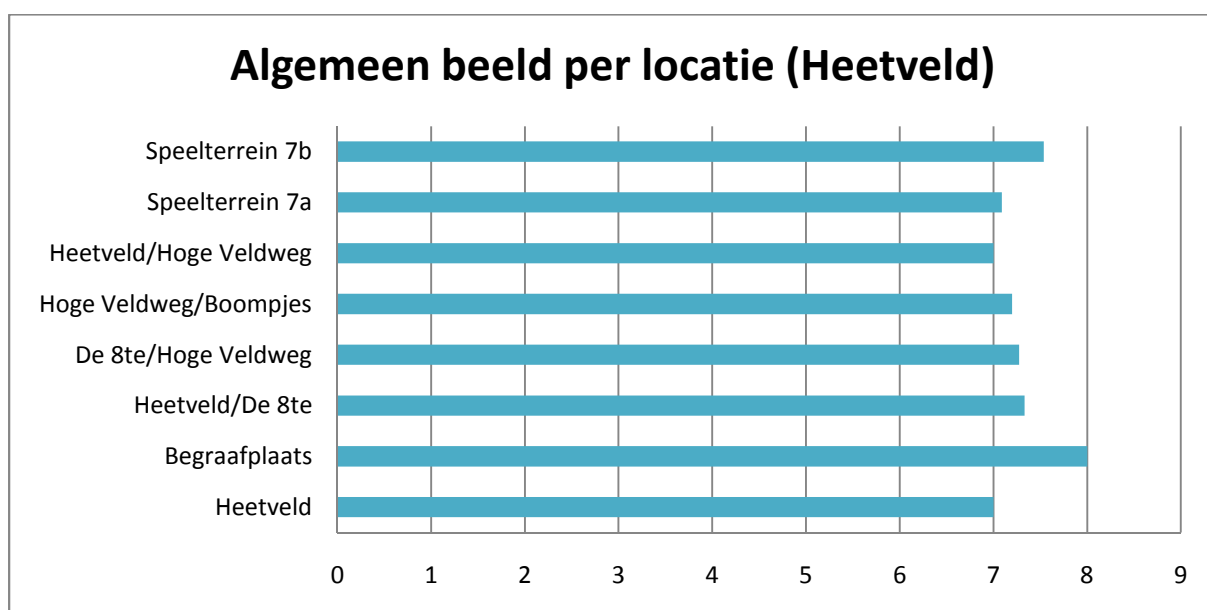

Blankenham

Blokzijl

Dwarsgracht

Eesveen

Giethoorn-Noord

Giethoorn-Zuid

Heetveld

Kalenberg

Kallenkote

Kuinre

Marijenkampen

Oldemarkt

Oldemarkt

Ossenzijl

Paasloo

Scheerwolde