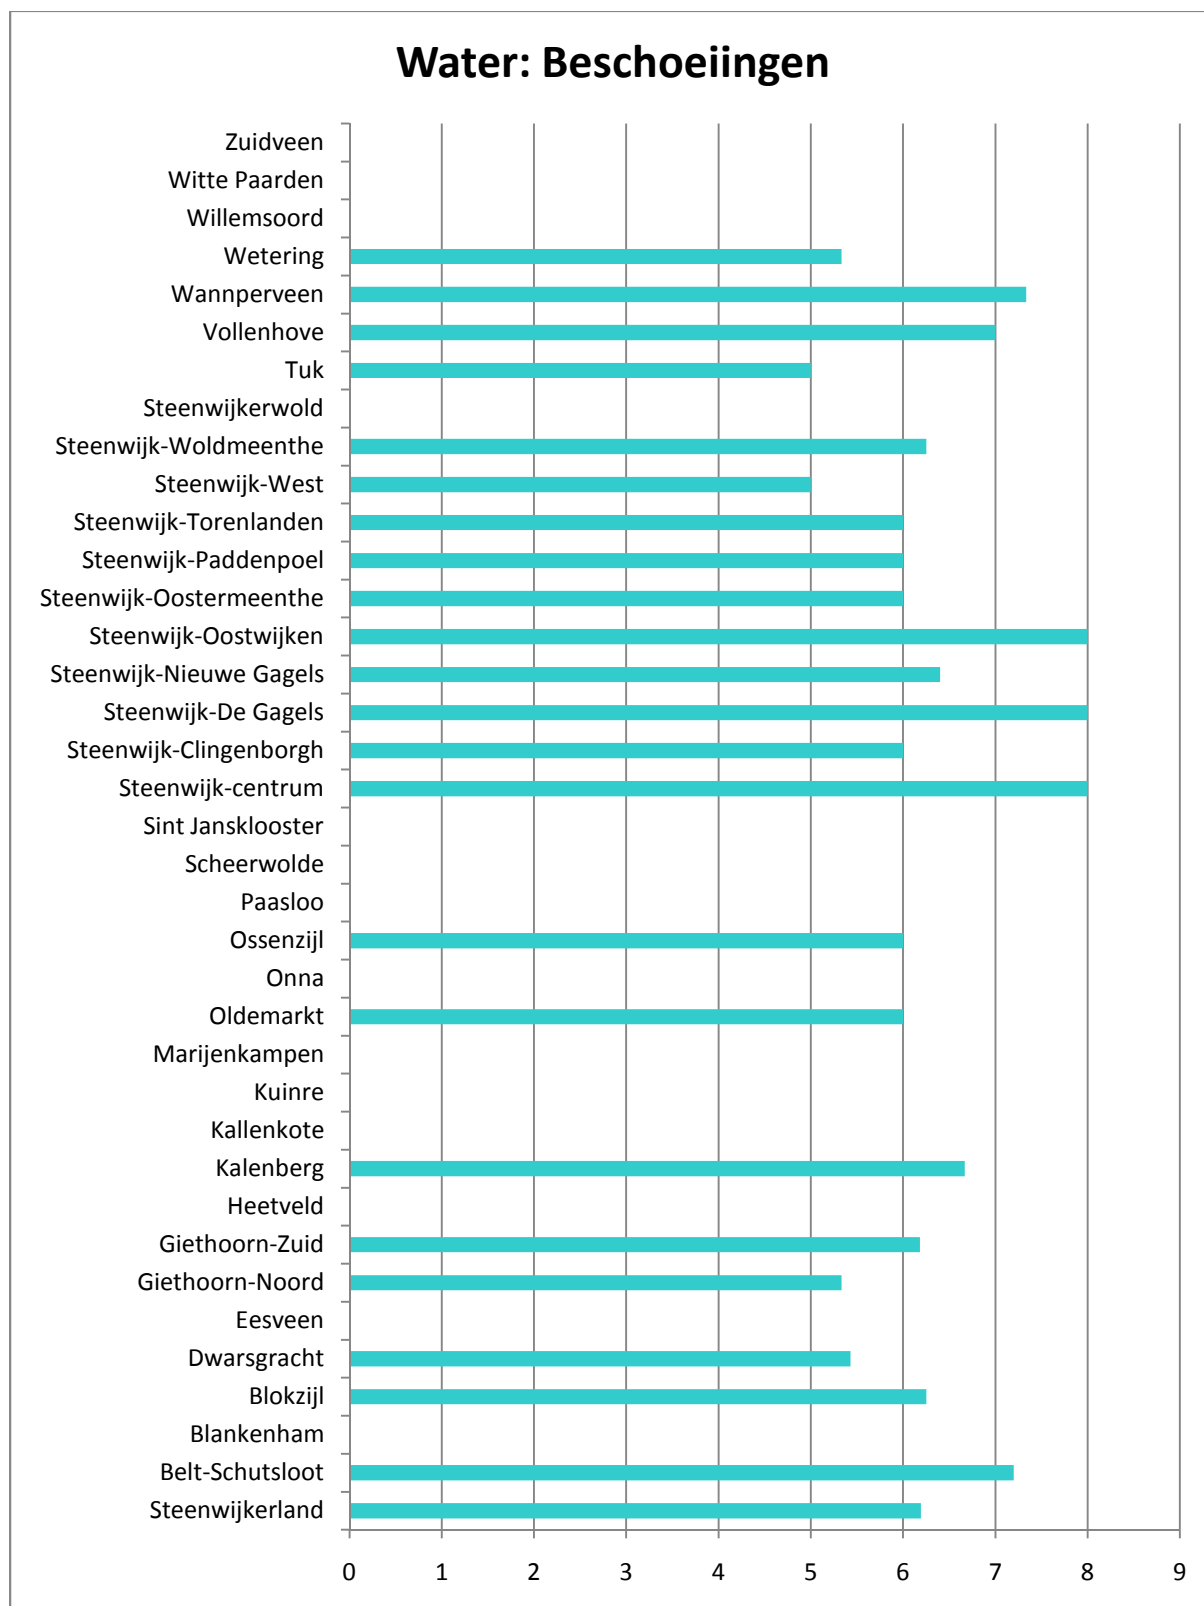

Resultatenboek

Burgerschouw

2010

Inhoudsopgave

Algemene resultaten per thema en per maatlat	4
Algemeen.....	5
Thema: Verhardingen.....	6
Rijbaan	7
Vrijliggende fietspaden.....	8
Trottoirs	9
Thema: verhardingen/groen	10
Zwerfvuil.....	11
Drijfvuil.....	12
Hondenpoep op verharding	13
Hondenpoep in groen.....	14
Onkruid in verharding	15
Onkruid in groen.....	16
Thema: groen.....	17
Heesters	18
Hagen.....	19
Natuurlijke beplanting.....	20
Bermen.....	21
Gras en gazon	22
Thema: Water	23
Beschoeiingen	24
Steigers en vlonders	25
Fiets- en voetgangersbruggen.....	26
Thema: Meubilair	27
Speelplekken	28
Speelplekken.....	29
Borden en bewegwijzering.....	30
Lichtmasten.....	31
Banken en picknicktafels	32
Afvalbakken.....	33

Drijfvuil

Hondenpoep op verharding

Hondenpoep in groen

Onkruid in verharding

Onkruid in groen

Thema: groen

Heesters

Hagen

Natuurlijke beplanting

Bermen

Gras en gazon

Thema: Water

Beschoeiingen

Steigers en vlonders

Fiets- en voetgangersbruggen

Thema: Meubilair

Speelplekken

Speelplekken

Borden en bewegwijzering

Lichtmasten

Banken en picknicktafels

Afvalbakken

Resultaten per kern of wijk

Belt-Schutsloot