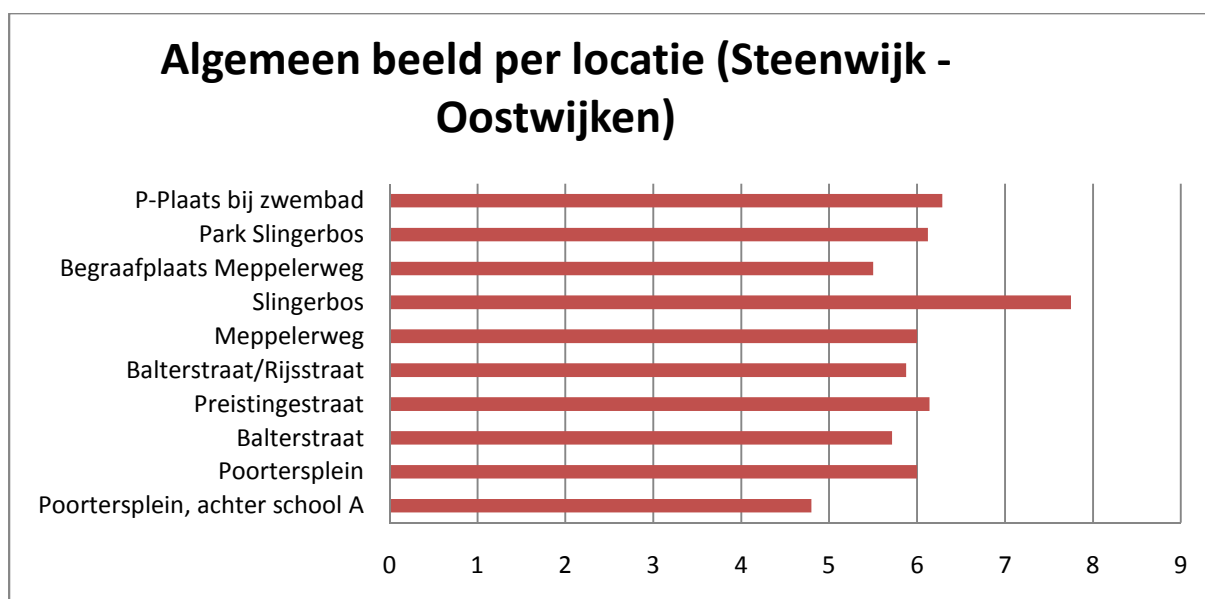

Kallenkote

Kuinre

Marijenkampen

Oldemarkt

Oldemarkt

Ossenzijl

Paasloo

Scheerwolde

Sint Jansklooster

Steenwijk-Centrum

Steenwijk-Clingenborgh

Steenwijk-De Gagels

Steenwijk-Nieuwe Gagels

Steenwijk-Oostwijken

Steenwijk-Oostermeenthe

Steenwijk-Paddenpoel

Steenwijk-Torenlanden

Steenwijk-West

Steenwijk-Woldmeenthe

Resultaten Steenwijk - Woldmeenthe

Algemeen beeld per locatie (Steenwijk - Woldmeenthe)

Steenwijkerwold

Vollenhove

Vollenhove

Algemeen beeld per locatie (Vollenhove)

Wanneperveen

Resultaten Wanneperveen

Algemeen beeld per locatie (Wanneperveen)

Wetering

Willemsoord

Witte Paarden/Baars

Zuidveen