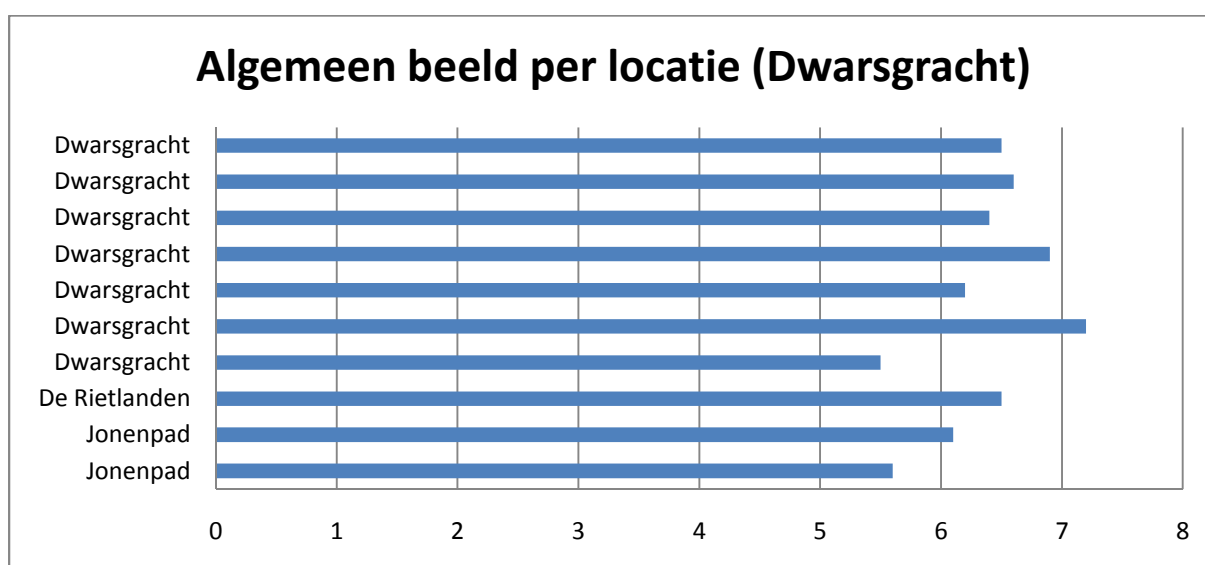

Speelplekken

Speelplekken

Borden en bewegwijzering

Lichtmasten

Banken en picknicktafels

Afvalbakken

Resultaten per kern of wijk

Belt-Schutsloot

Blankenham

Blokzijl

Dwarsgracht

Eesveen

Giethoorn-Noord

Giethoorn-Zuid

Heetveld

Kalenberg