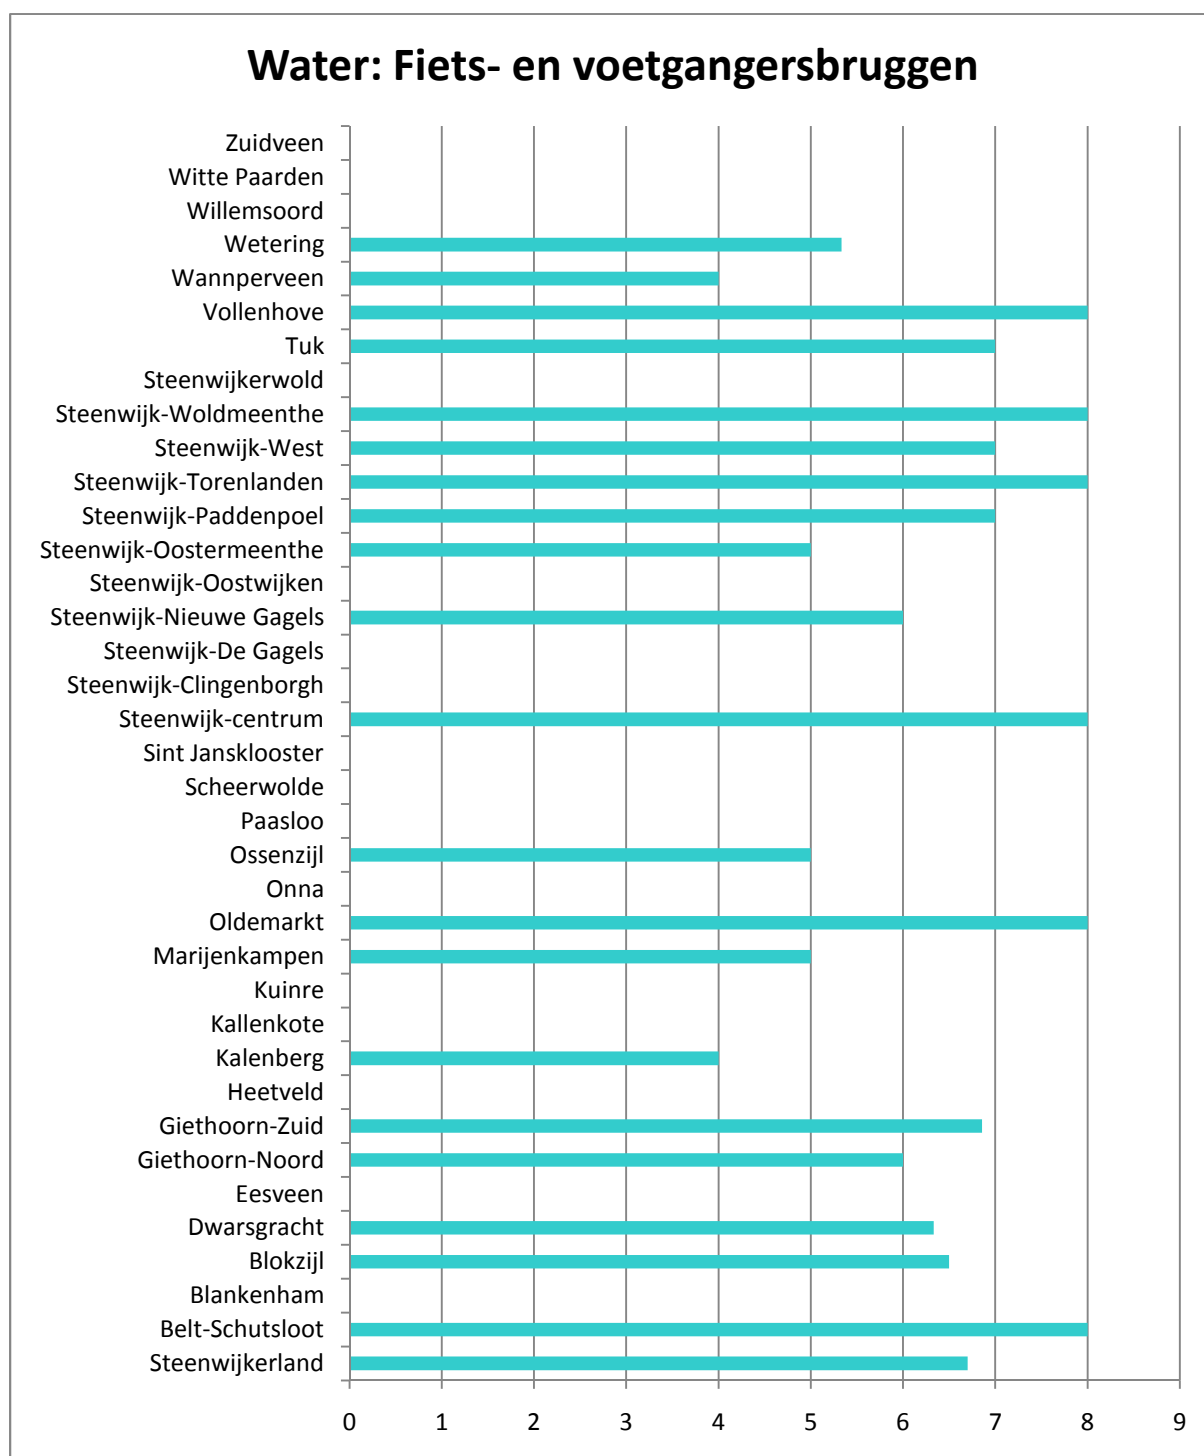

Drijfvuil

Hondenpoep op verharding

Hondenpoep in groen

Onkruid in verharding

Onkruid in groen

Thema: groen

Heesters

Hagen

Natuurlijke beplanting

Bermen

Gras en gazon

Thema: Water

Beschoeiingen

Steigers en vlonders

Fiets- en voetgangersbruggen

Thema: Meubilair

Speelplekken

Speelplekken

Borden en bewegwijzering

Lichtmasten

Banken en picknicktafels

Afvalbakken

Resultaten per kern of wijk

Belt-Schutsloot

Blankenham

Blokzijl

Dwarsgracht

Eesveen

Giethoorn-Noord

Giethoorn-Zuid

Heetveld

Kalenberg