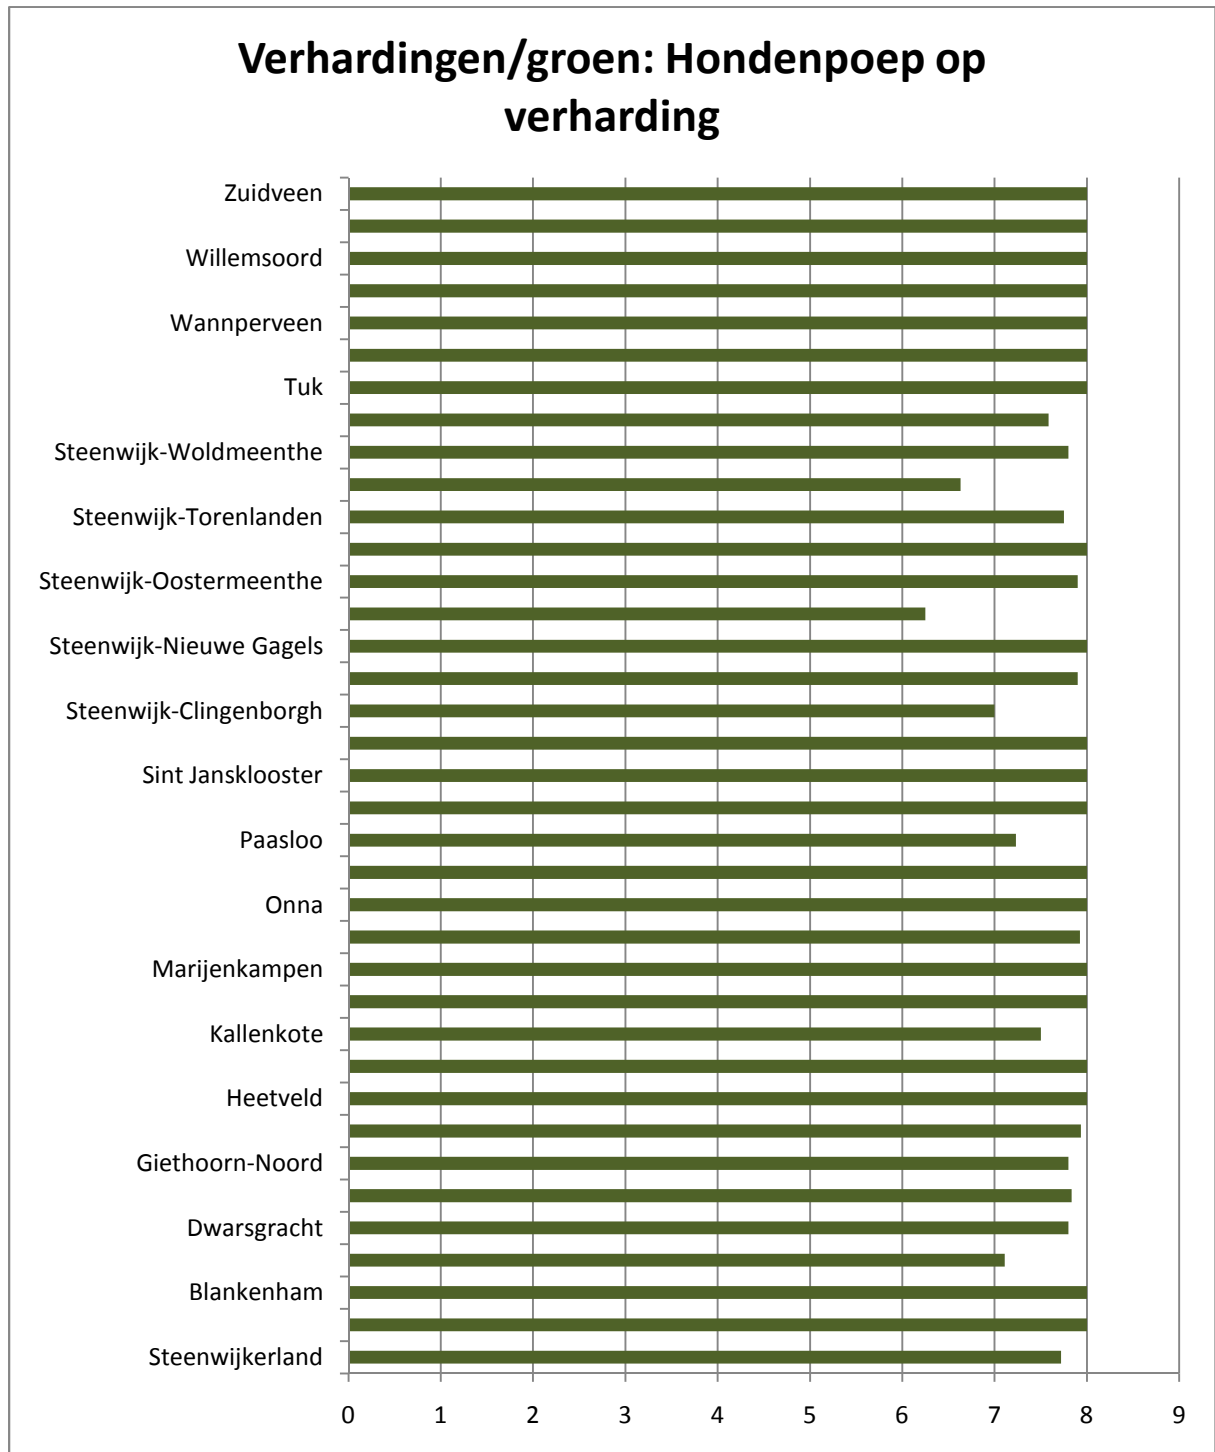

Resultatenboek

Burgerschouw

2010

Inhoudsopgave

Algemene resultaten per thema en per maatlat	4
Algemeen.....	5
Thema: Verhardingen.....	6
Rijbaan	7
Vrijliggende fietspaden.....	8
Trottoirs	9
Thema: verhardingen/groen	10
Zwerfvuil.....	11
Drijfvuil.....	12
Hondenpoep op verharding	13
Hondenpoep in groen.....	14
Onkruid in verharding	15
Onkruid in groen.....	16
Thema: groen.....	17
Heesters	18
Hagen.....	19
Natuurlijke beplanting.....	20
Bermen.....	21
Gras en gazon	22
Thema: Water	23
Beschoeiingen	24
Steigers en vlonders	25
Fiets- en voetgangersbruggen.....	26
Thema: Meubilair	27
Speelplekken	28
Speelplekken.....	29
Borden en bewegwijzering.....	30
Lichtmasten.....	31
Banken en picknicktafels	32
Afvalbakken.....	33

Resultaten per kern of wijk.....	34
Belt-Schutsloot	35
Blankenham.....	36
Blokzijl	37
Dwarsgracht.....	38
Eesveen	39
Giethoorn-Noord.....	40
Giethoorn-Zuid.....	41
Heetveld	42
Kalenberg	43
Kallenkote.....	44
Kuinre	45
Marijenkampen.....	46
Oldemarkt	47
Onna.....	49
Ossenzijl.....	50
Paasloo	51
Scheerwolde	52
Sint Jansklooster	53
Steenwijk-Centrum	54
Steenwijk-Clingenborgh	55
Steenwijk-De Gagels	56
Steenwijk-Nieuwe Gagels	57
Steenwijk-Oostwijken	58
Steenwijk-Oostermeenthe	59
Steenwijk-Paddenpoel	60
Steenwijk-Torenlanden.....	61
Steenwijk-West	62
Steenwijk-Woldmeenthe	63
Steenwijkerwold	64
Tuk	65
Vollenhove	66
Wanneperveen.....	68
Wetering	69
Willemsoord.....	70
Witte Paarden/Baars.....	71
Zuidveen.....	72
Bijlagen.....	73

Algemene resultaten per thema en per maatlat

Algemeen

Thema: Verhardingen

Rijbaan

Vrijliggende fietspaden

Trottoirs

Thema: verhardingen/groen

Zwerfvuil

Drijfvuil

Hondenpoep op verharding

Hondenpoep in groen

Onkruid in verharding

Onkruid in groen

Thema: groen

Heesters

Hagen