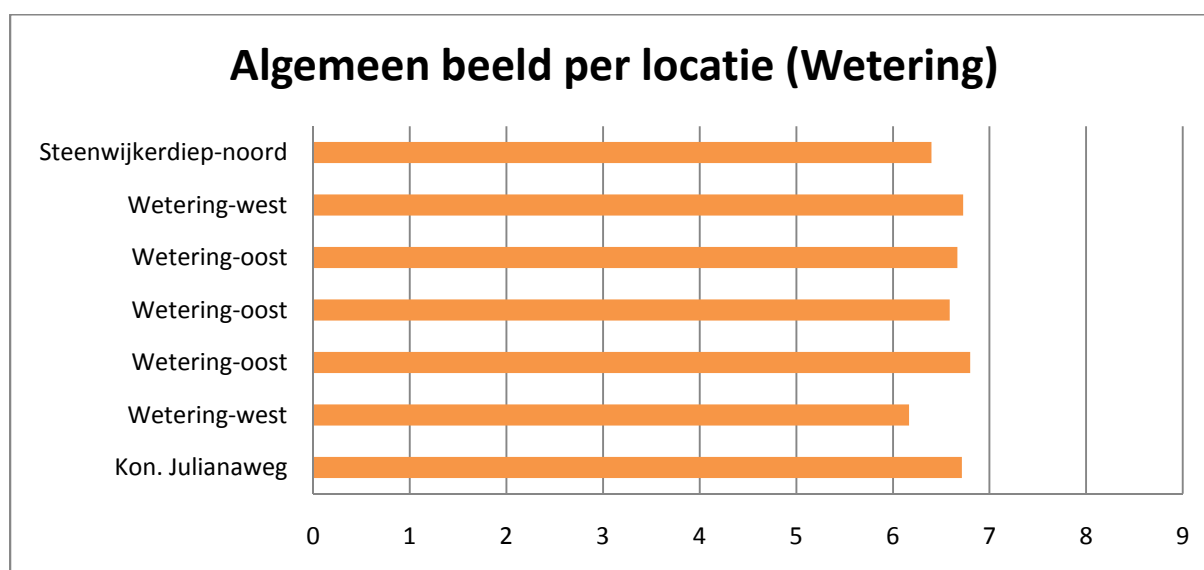

Steenwijk-Torenlanden

Steenwijk-West

Steenwijk-Woldmeenthe

Resultaten Steenwijk - Woldmeenthe

Algemeen beeld per locatie (Steenwijk - Woldmeenthe)

Steenwijkerwold

Vollenhove

Vollenhove

Algemeen beeld per locatie (Vollenhove)

Wanneperveen

Resultaten Wanneperveen

Algemeen beeld per locatie (Wanneperveen)

Wetering

Willemsoord

Witte Paarden/Baars

Zuidveen