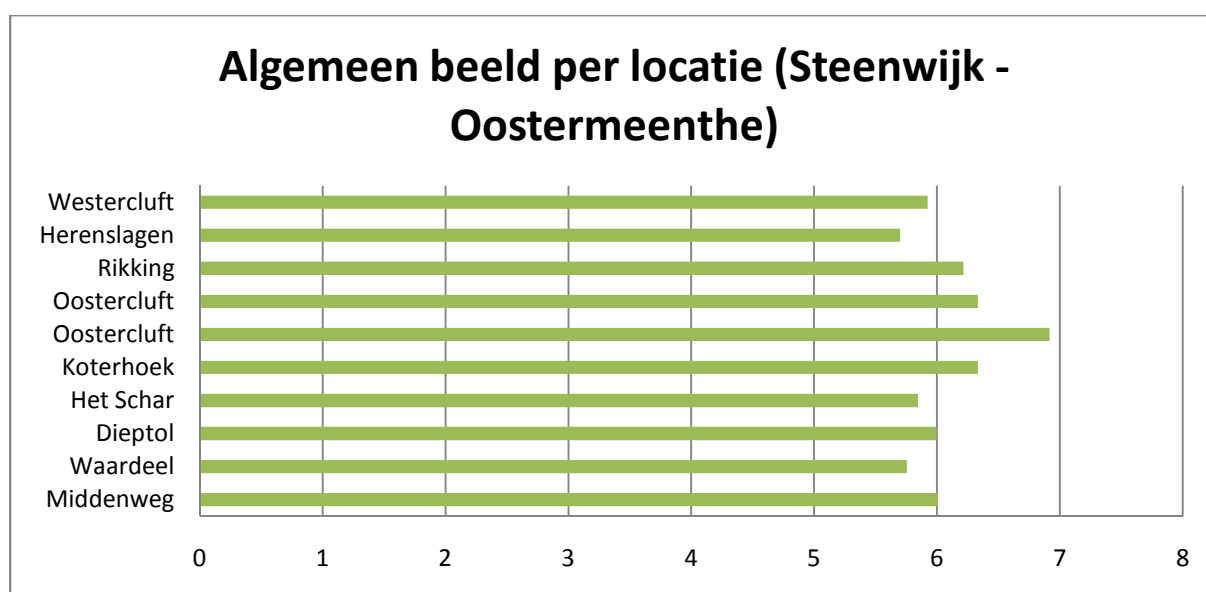

Kallenkote

Kuinre

Marijenkampen

Oldemarkt

Oldemarkt

Ossenzijl

Paasloo

Scheerwolde

Sint Jansklooster

Steenwijk-Centrum

Steenwijk-Clingenborgh

Steenwijk-De Gagels

Steenwijk-Nieuwe Gagels

Steenwijk-Oostwijken

Steenwijk-Oostermeenthe

Steenwijk-Paddenpoel

Steenwijk-Torenlanden

Steenwijk-West

Steenwijk-Woldmeenthe

Resultaten Steenwijk - Woldmeenthe

Algemeen beeld per locatie (Steenwijk - Woldmeenthe)

Steenwijkerwold

Vollenhove

Vollenhove

Algemeen beeld per locatie (Vollenhove)

Wanneperveen

Resultaten Wanneperveen

Algemeen beeld per locatie (Wanneperveen)

Wetering

Willemsoord

Witte Paarden/Baars

Zuidveen