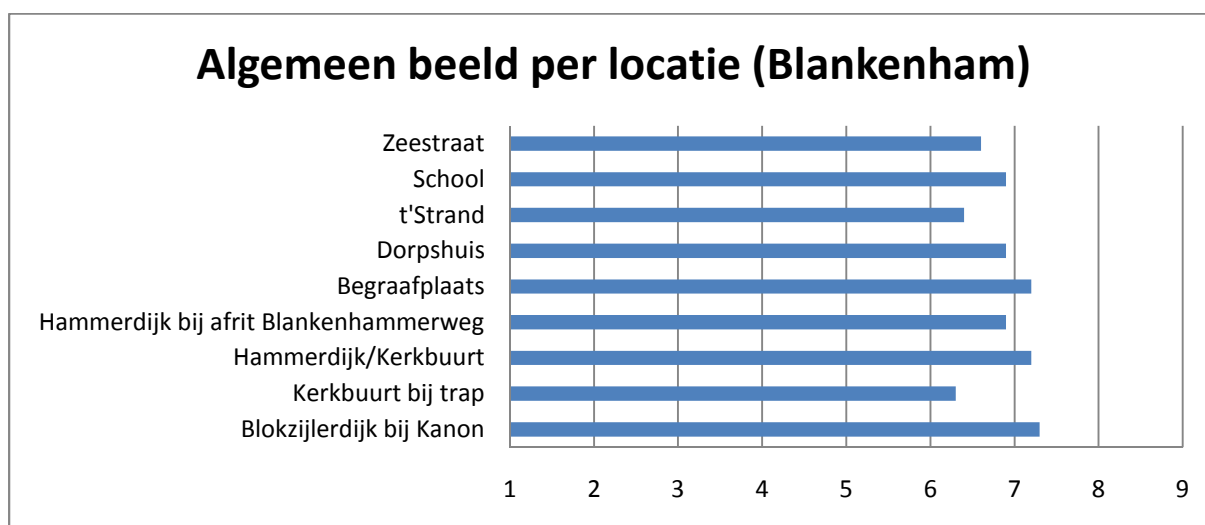

Speelplekken

Speelplekken

Borden en bewegwijzering

Lichtmasten

Banken en picknicktafels

Afvalbakken

Resultaten per kern of wijk

Belt-Schutsloot

Blankenham

Blokzijl

Dwarsgracht

Eesveen

Giethoorn-Noord

Giethoorn-Zuid

Heetveld

Kalenberg