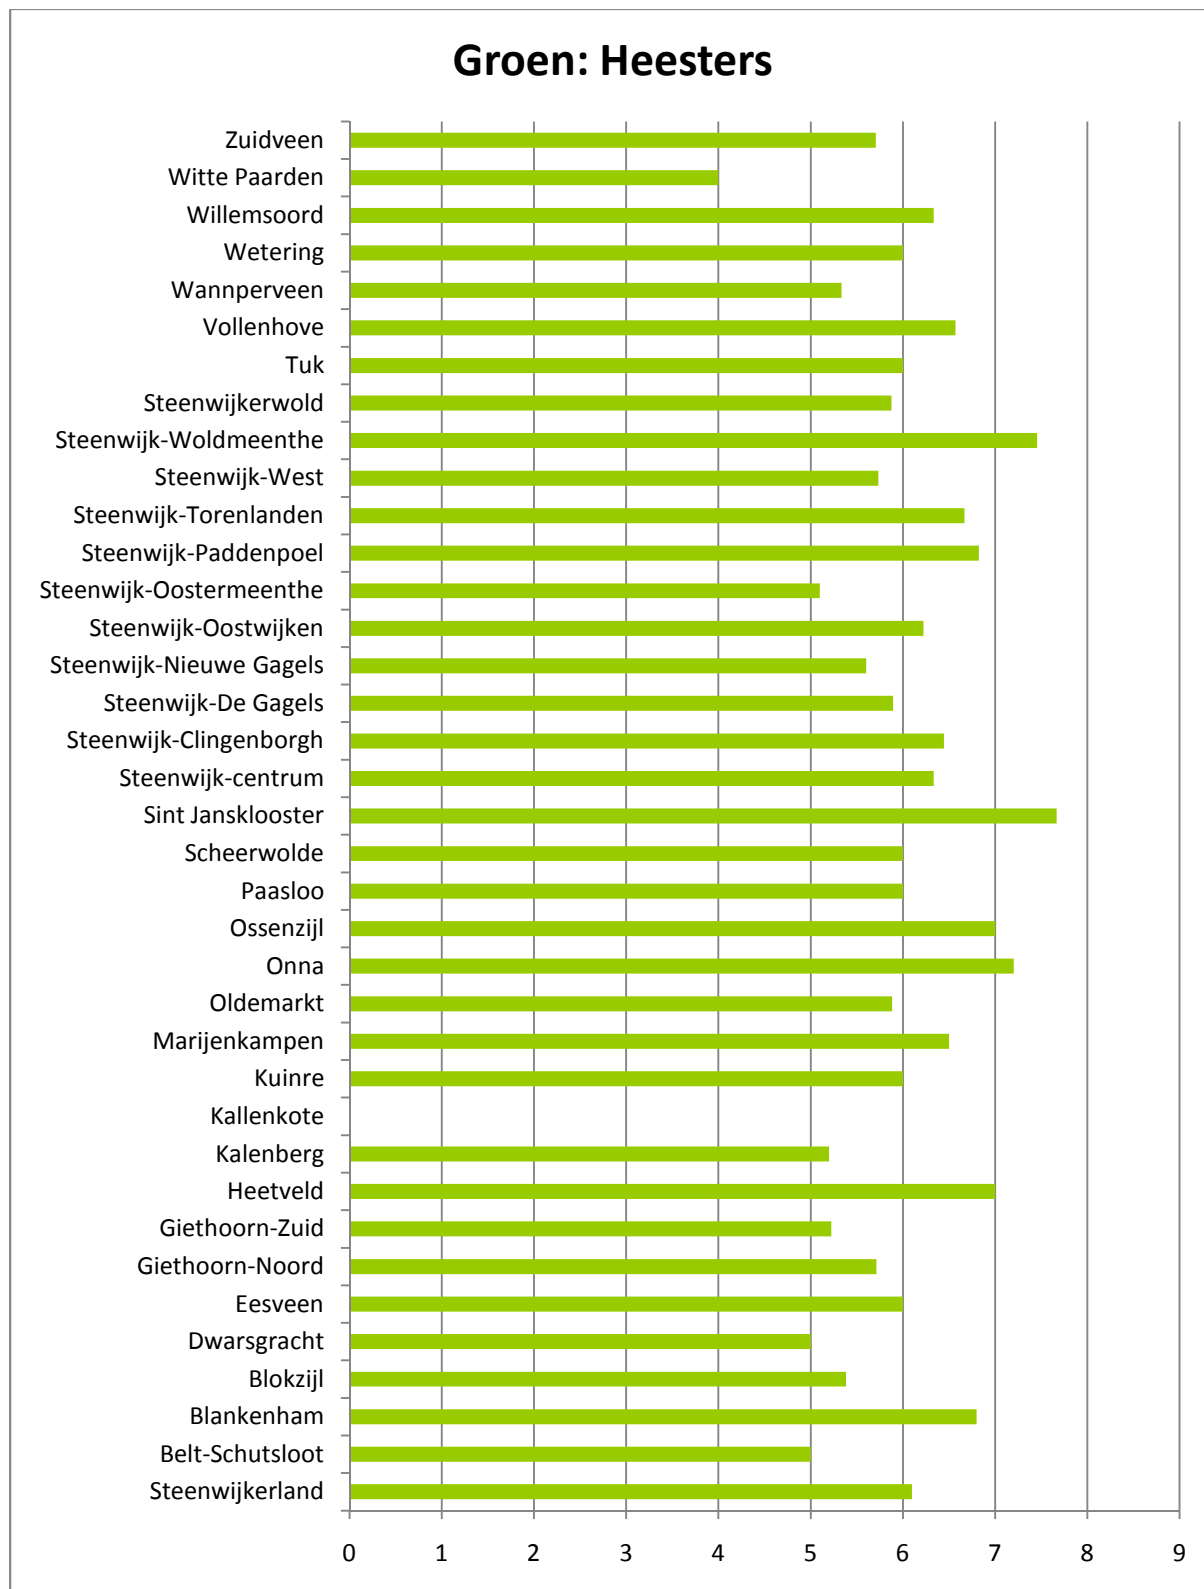

Resultatenboek

Burgerschouw

2010

Inhoudsopgave

Algemene resultaten per thema en per maatlat	4
Algemeen.....	5
Thema: Verhardingen.....	6
Rijbaan	7
Vrijliggende fietspaden.....	8
Trottoirs	9
Thema: verhardingen/groen	10
Zwerfvuil.....	11
Drijfvuil.....	12
Hondenpoep op verharding	13
Hondenpoep in groen.....	14
Onkruid in verharding	15
Onkruid in groen.....	16
Thema: groen.....	17
Heesters	18
Hagen.....	19
Natuurlijke beplanting.....	20
Bermen.....	21
Gras en gazon	22
Thema: Water	23
Beschoeiingen	24
Steigers en vlonders	25
Fiets- en voetgangersbruggen.....	26
Thema: Meubilair	27
Speelplekken	28
Speelplekken.....	29
Borden en bewegwijzering.....	30
Lichtmasten.....	31
Banken en picknicktafels	32
Afvalbakken.....	33

Resultaten per kern of wijk.....	34
Belt-Schutsloot	35
Blankenham.....	36
Blokzijl	37
Dwarsgracht.....	38
Eesveen	39
Giethoorn-Noord.....	40
Giethoorn-Zuid.....	41
Heetveld	42
Kalenberg	43
Kallenkote.....	44
Kuinre	45
Marijenkampen.....	46
Oldemarkt	47
Onna.....	49
Ossenzijl.....	50
Paasloo	51
Scheerwolde	52
Sint Jansklooster	53
Steenwijk-Centrum	54
Steenwijk-Clingenborgh	55
Steenwijk-De Gagels	56
Steenwijk-Nieuwe Gagels	57
Steenwijk-Oostwijken	58
Steenwijk-Oostermeenthe	59
Steenwijk-Paddenpoel	60
Steenwijk-Torenlanden.....	61
Steenwijk-West	62
Steenwijk-Woldmeenthe	63
Steenwijkerwold	64
Tuk	65
Vollenhove	66
Wanneperveen.....	68
Wetering	69
Willemsoord.....	70
Witte Paarden/Baars.....	71
Zuidveen.....	72
Bijlagen.....	73

Algemene resultaten per thema en per maatlat

Algemeen

Thema: Verhardingen

Rijbaan

Vrijliggende fietspaden

Trottoirs

Thema: verhardingen/groen

Zwerfvuil

Drijfvuil

Hondenpoep op verharding

Hondenpoep in groen

Onkruid in verharding

Onkruid in groen

Thema: groen

Heesters

Hagen