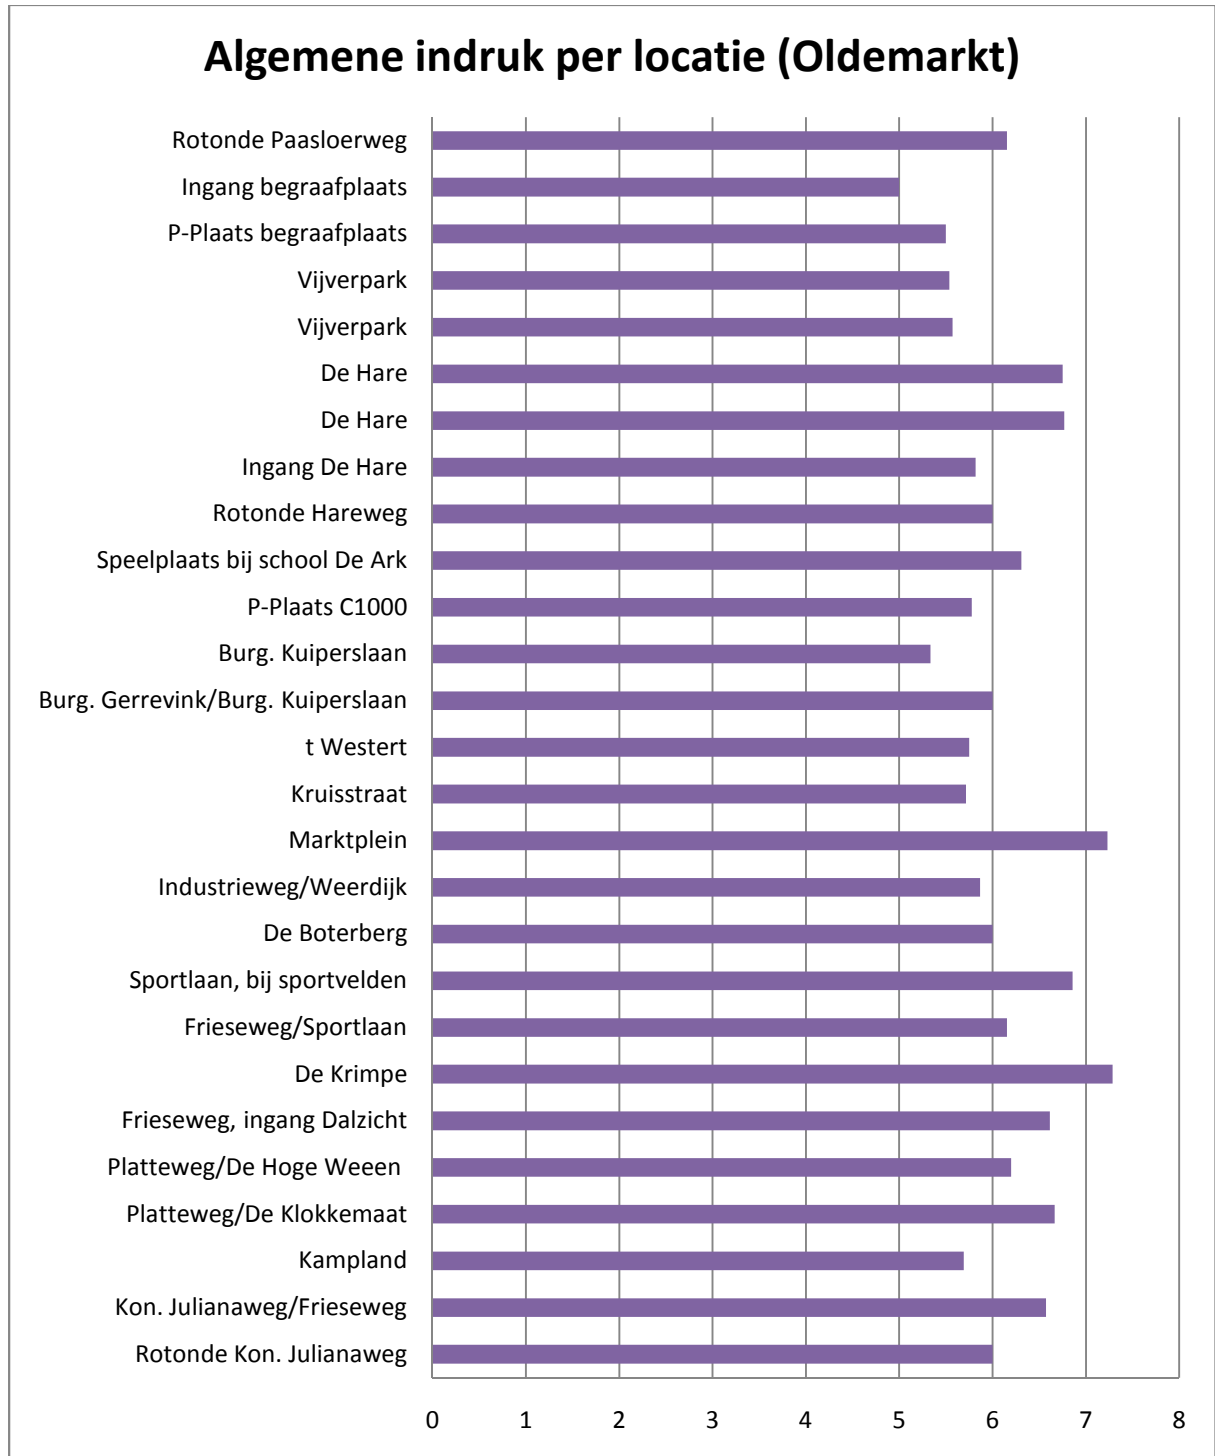

Resultatenboek

Burgerschouw

2010

Inhoudsopgave

Algemene resultaten per thema en per maatlat	4
Algemeen.....	5
Thema: Verhardingen.....	6
Rijbaan	7
Vrijliggende fietspaden.....	8
Trottoirs	9
Thema: verhardingen/groen	10
Zwerfvuil.....	11
Drijfvuil.....	12
Hondenpoep op verharding	13
Hondenpoep in groen.....	14
Onkruid in verharding	15
Onkruid in groen.....	16
Thema: groen.....	17
Heesters	18
Hagen.....	19
Natuurlijke beplanting.....	20
Bermen.....	21
Gras en gazon	22
Thema: Water	23
Beschoeiingen	24
Steigers en vlonders	25
Fiets- en voetgangersbruggen.....	26
Thema: Meubilair	27
Speelplekken	28
Speelplekken.....	29
Borden en bewegwijzering.....	30
Lichtmasten.....	31
Banken en picknicktafels	32
Afvalbakken.....	33

Blankenham

Blokzijl

Dwarsgracht

Eesveen

Giethoorn-Noord

Giethoorn-Zuid

Heetveld

Kalenberg

Kallenkote

Kuinre

Marijenkampen

Oldemarkt

Oldemarkt

Ossenzijl

Paasloo

Scheerwolde