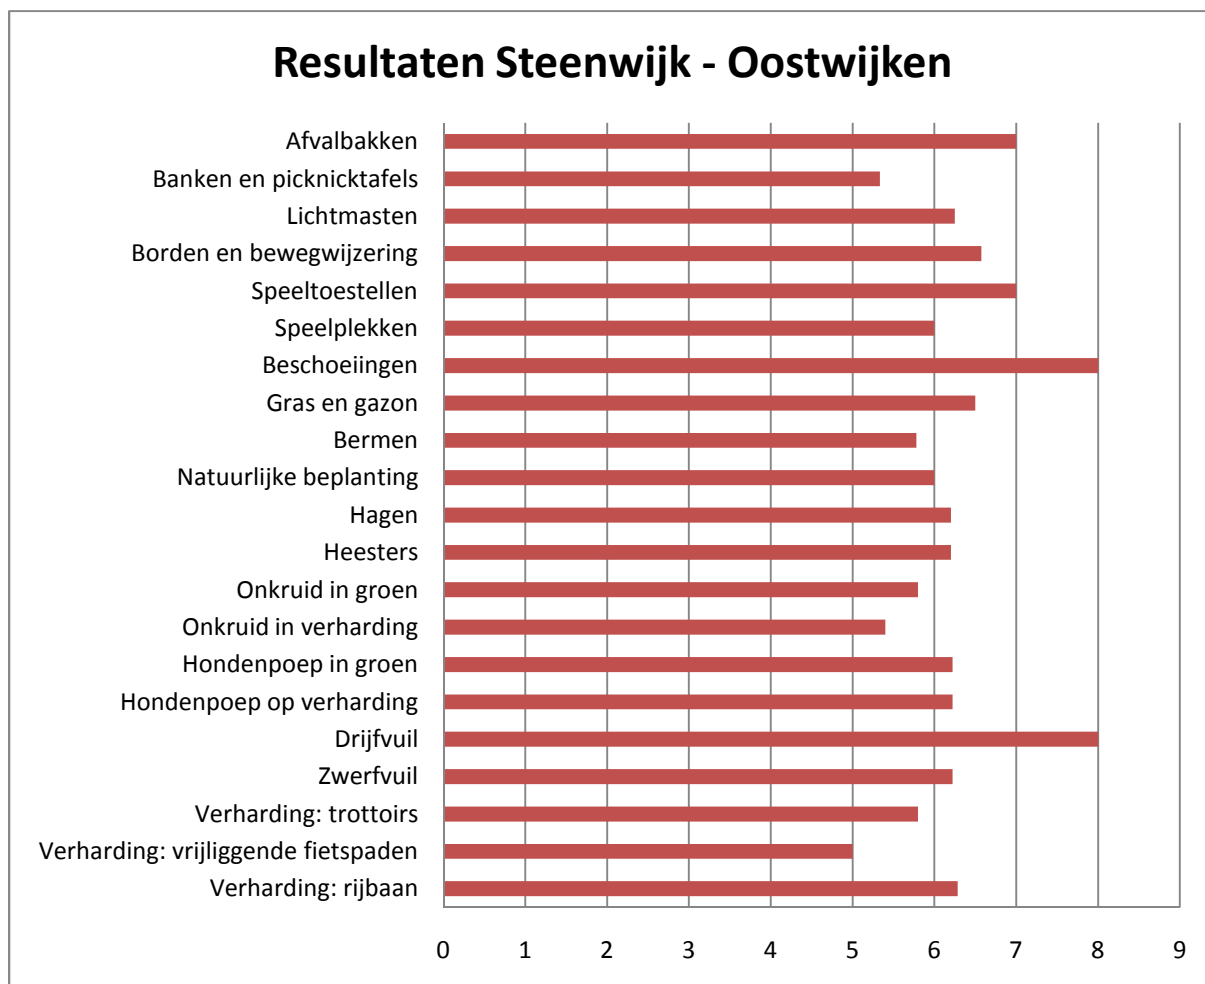

Sint Jansklooster

Steenwijk-Centrum

Steenwijk-Clingenborgh

Steenwijk-De Gagels

Steenwijk-Nieuwe Gagels

Steenwijk-Oostwijken

Steenwijk-Oostermeenthe

Steenwijk-Paddenpoel

Steenwijk-Torenlanden

Steenwijk-West

Steenwijk-Woldmeenthe

Resultaten Steenwijk - Woldmeenthe

Algemeen beeld per locatie (Steenwijk - Woldmeenthe)

Steenwijkerwold

Vollenhove

Vollenhove

Algemeen beeld per locatie (Vollenhove)

Wanneperveen

Resultaten Wanneperveen

Algemeen beeld per locatie (Wanneperveen)

Wetering

Willemsoord

Witte Paarden/Baars

Zuidveen