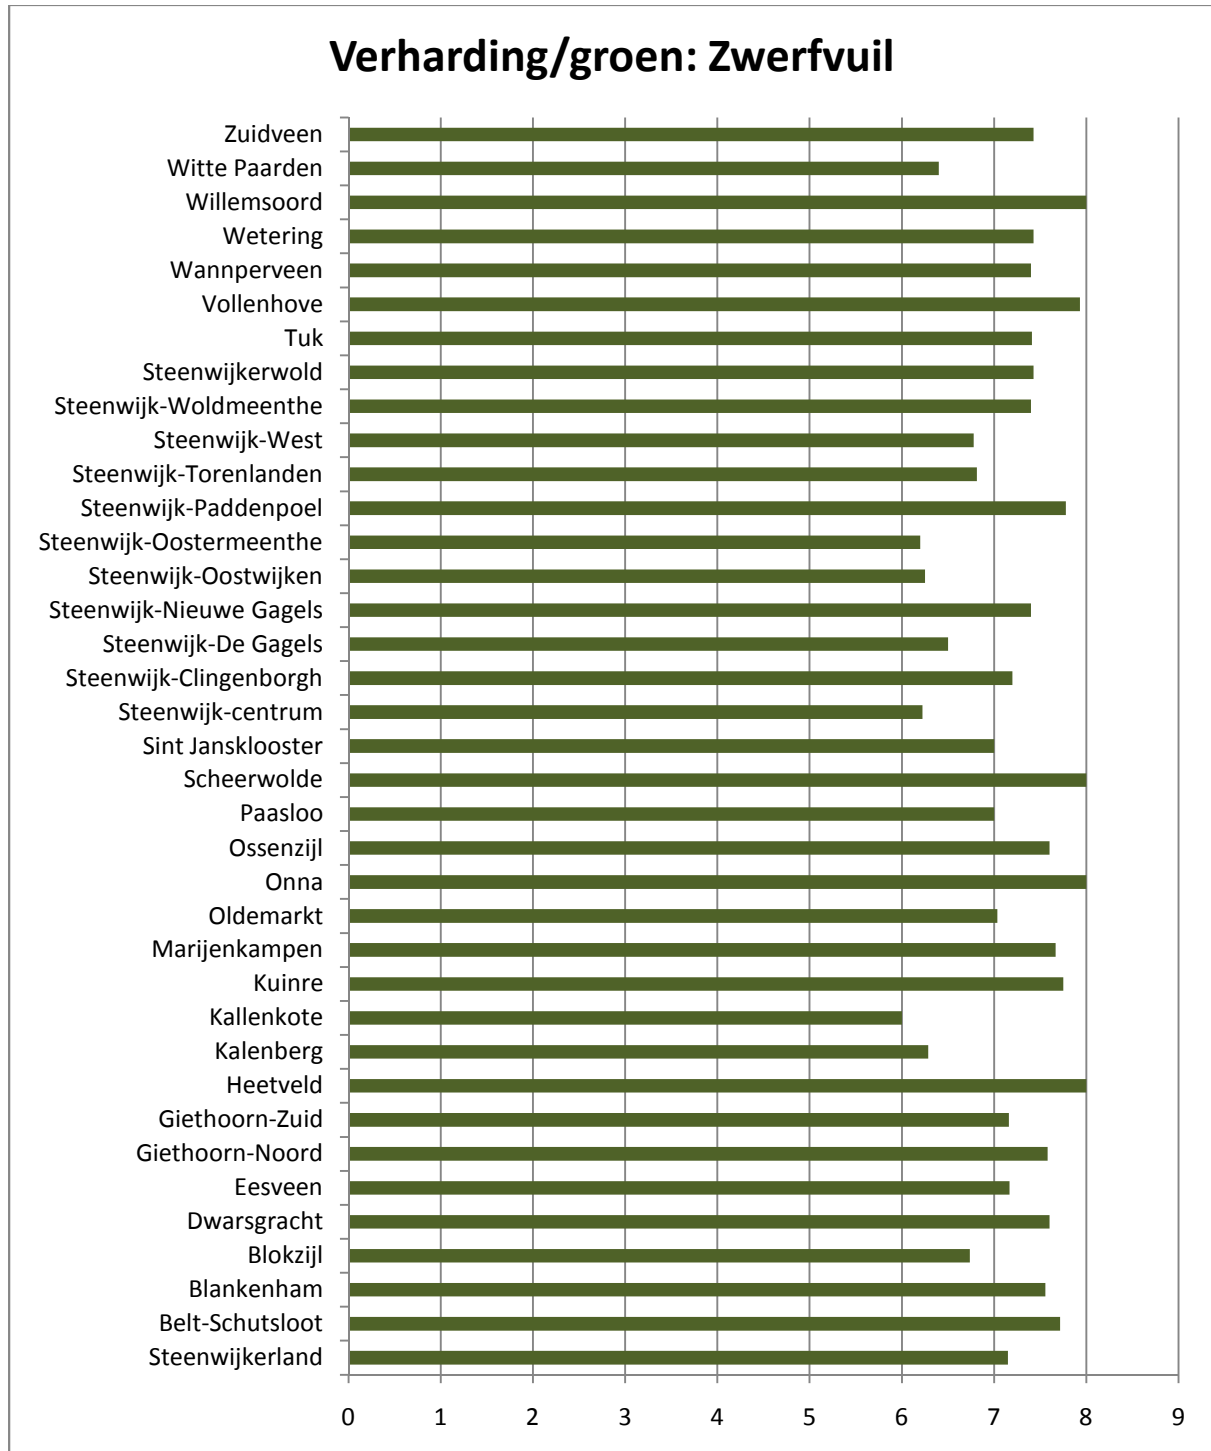

Resultatenboek

Burgerschouw

2010

Inhoudsopgave

Algemene resultaten per thema en per maatlat	4
Algemeen.....	5
Thema: Verhardingen.....	6
Rijbaan	7
Vrijliggende fietspaden.....	8
Trottoirs	9
Thema: verhardingen/groen	10
Zwerfvuil.....	11
Drijfvuil.....	12
Hondenpoep op verharding	13
Hondenpoep in groen.....	14
Onkruid in verharding	15
Onkruid in groen.....	16
Thema: groen.....	17
Heesters	18
Hagen.....	19
Natuurlijke beplanting.....	20
Bermen.....	21
Gras en gazon	22
Thema: Water	23
Beschoeiingen	24
Steigers en vlonders	25
Fiets- en voetgangersbruggen.....	26
Thema: Meubilair	27
Speelplekken	28
Speelplekken.....	29
Borden en bewegwijzering.....	30
Lichtmasten.....	31
Banken en picknicktafels	32
Afvalbakken.....	33

Resultaten per kern of wijk.....	34
Belt-Schutsloot	35
Blankenham.....	36
Blokzijl	37
Dwarsgracht.....	38
Eesveen	39
Giethoorn-Noord.....	40
Giethoorn-Zuid.....	41
Heetveld	42
Kalenberg	43
Kallenkote.....	44
Kuinre	45
Marijenkampen.....	46
Oldemarkt	47
Onna.....	49
Ossenzijl.....	50
Paasloo	51
Scheerwolde	52
Sint Jansklooster	53
Steenwijk-Centrum	54
Steenwijk-Clingenborgh	55
Steenwijk-De Gagels	56
Steenwijk-Nieuwe Gagels	57
Steenwijk-Oostwijken	58
Steenwijk-Oostermeenthe	59
Steenwijk-Paddenpoel	60
Steenwijk-Torenlanden.....	61
Steenwijk-West	62
Steenwijk-Woldmeenthe	63
Steenwijkerwold	64
Tuk	65
Vollenhove	66
Wanneperveen.....	68
Wetering	69
Willemsoord.....	70
Witte Paarden/Baars.....	71
Zuidveen.....	72
Bijlagen.....	73

Algemene resultaten per thema en per maatlat

Algemeen

Thema: Verhardingen

Rijbaan

Vrijliggende fietspaden

Trottoirs

Thema: verhardingen/groen

Zwerfvuil

Drijfvuil

Hondenpoep op verharding

Hondenpoep in groen

Onkruid in verharding

Onkruid in groen

Thema: groen

Heesters

Hagen