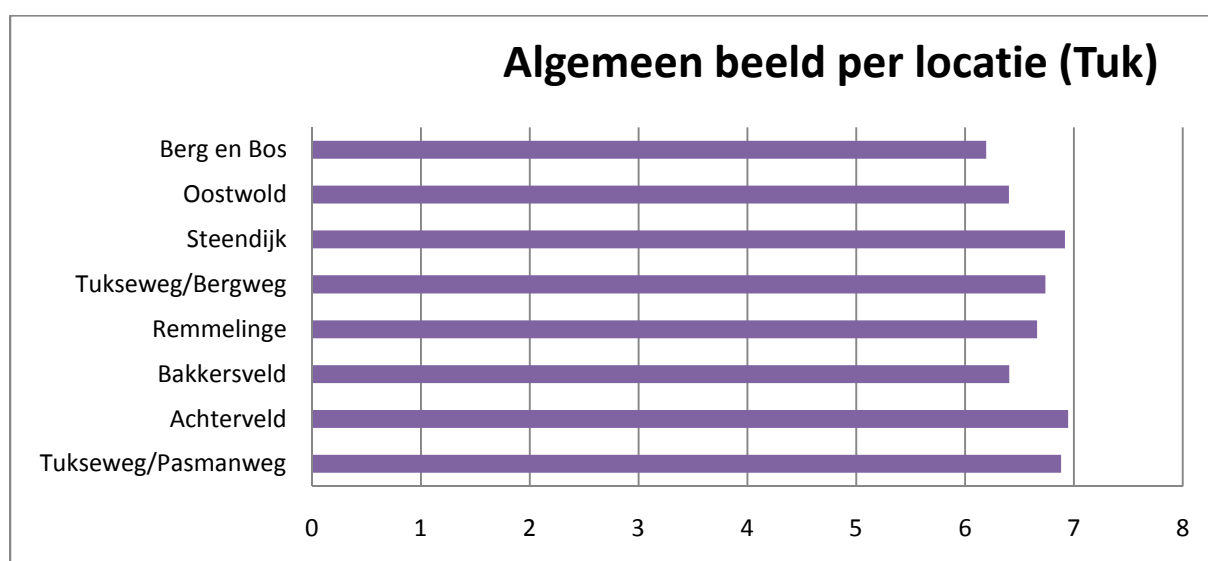

Steenwijk-Torenlanden

Steenwijk-West

Steenwijk-Woldmeenthe

Resultaten Steenwijk - Woldmeenthe

Algemeen beeld per locatie (Steenwijk - Woldmeenthe)

Steenwijkerwold

Vollenhove

Vollenhove

Algemeen beeld per locatie (Vollenhove)

Wanneperveen

Resultaten Wanneperveen

Algemeen beeld per locatie (Wanneperveen)

Wetering

Willemsoord

Witte Paarden/Baars

Zuidveen