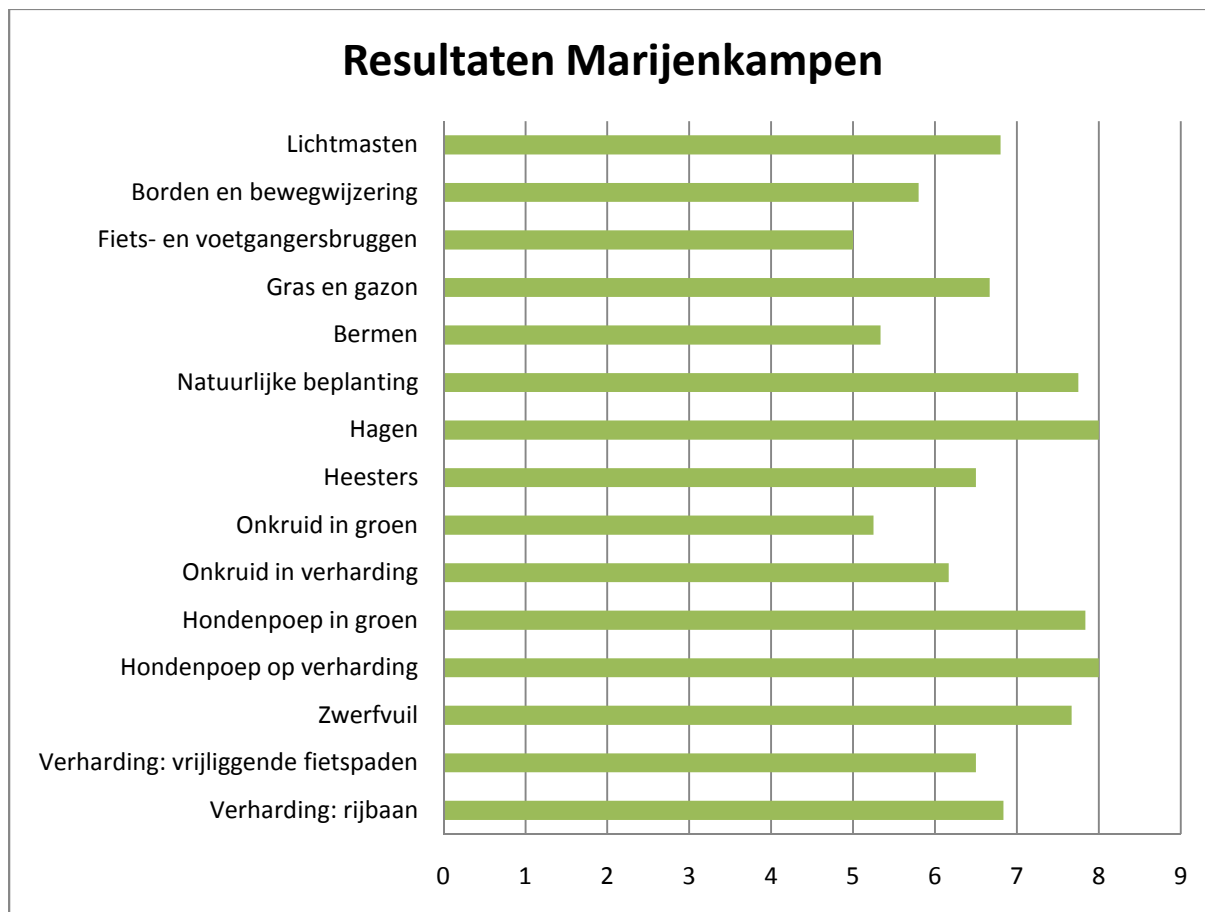

Marijenkampen