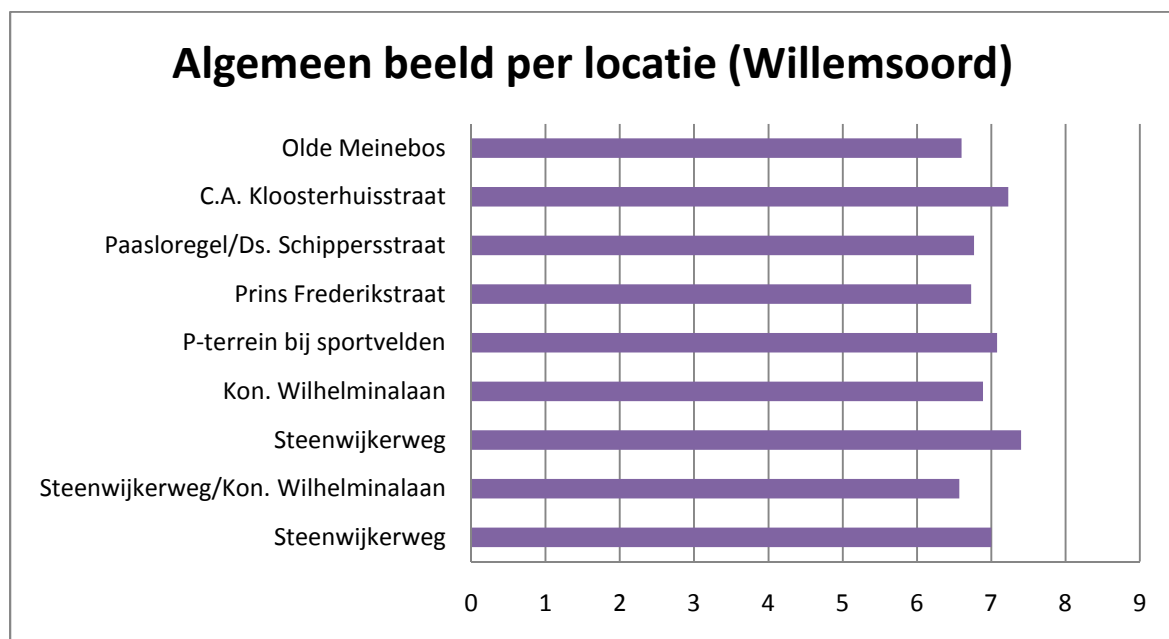

Steenwijk-Torenlanden

Steenwijk-West

Steenwijk-Woldmeenthe

Resultaten Steenwijk - Woldmeenthe

Algemeen beeld per locatie (Steenwijk - Woldmeenthe)

Steenwijkerwold

Vollenhove

Vollenhove

Algemeen beeld per locatie (Vollenhove)

Wanneperveen

Resultaten Wanneperveen

Algemeen beeld per locatie (Wanneperveen)

Wetering

Willemsoord

Witte Paarden/Baars

Zuidveen