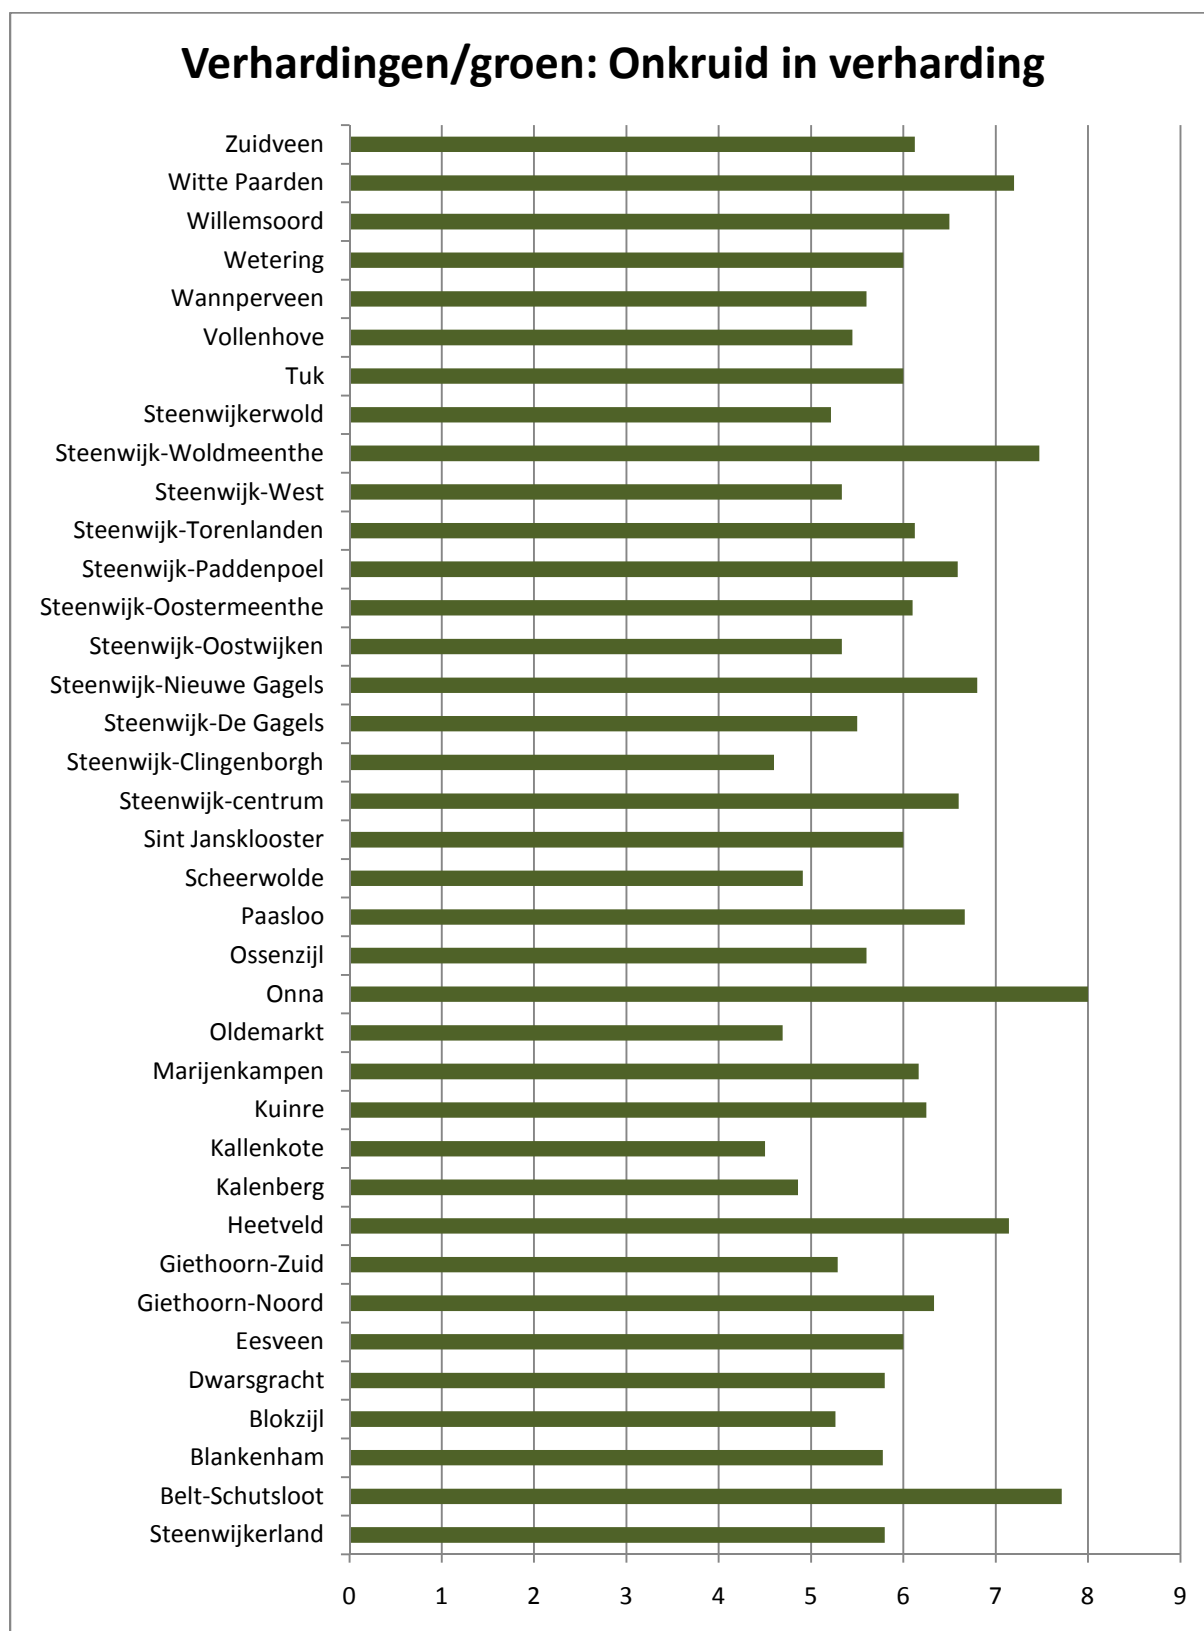

Resultatenboek

Burgerschouw

2010

Inhoudsopgave

Algemene resultaten per thema en per maatlat	4
Algemeen.....	5
Thema: Verhardingen.....	6
Rijbaan	7
Vrijliggende fietspaden.....	8
Trottoirs	9
Thema: verhardingen/groen	10
Zwerfvuil.....	11
Drijfvuil.....	12
Hondenpoep op verharding	13
Hondenpoep in groen.....	14
Onkruid in verharding	15
Onkruid in groen.....	16
Thema: groen.....	17
Heesters	18
Hagen.....	19
Natuurlijke beplanting.....	20
Bermen.....	21
Gras en gazon	22
Thema: Water	23
Beschoeiingen	24
Steigers en vlonders	25
Fiets- en voetgangersbruggen.....	26
Thema: Meubilair	27
Speelplekken	28
Speelplekken.....	29
Borden en bewegwijzering.....	30
Lichtmasten.....	31
Banken en picknicktafels	32
Afvalbakken.....	33

Resultaten per kern of wijk.....	34
Belt-Schutsloot	35
Blankenham.....	36
Blokzijl	37
Dwarsgracht.....	38
Eesveen	39
Giethoorn-Noord.....	40
Giethoorn-Zuid.....	41
Heetveld	42
Kalenberg	43
Kallenkote.....	44
Kuinre	45
Marijenkampen.....	46
Oldemarkt	47
Onna.....	49
Ossenzijl.....	50
Paasloo	51
Scheerwolde	52
Sint Jansklooster	53
Steenwijk-Centrum	54
Steenwijk-Clingenborgh	55
Steenwijk-De Gagels	56
Steenwijk-Nieuwe Gagels	57
Steenwijk-Oostwijken	58
Steenwijk-Oostermeenthe	59
Steenwijk-Paddenpoel	60
Steenwijk-Torenlanden.....	61
Steenwijk-West	62
Steenwijk-Woldmeenthe	63
Steenwijkerwold	64
Tuk	65
Vollenhove	66
Wanneperveen.....	68
Wetering	69
Willemsoord.....	70
Witte Paarden/Baars.....	71
Zuidveen.....	72
Bijlagen.....	73

Drijfvuil

Hondenpoep op verharding

Hondenpoep in groen

Onkruid in verharding

Onkruid in groen

Thema: groen

Heesters

Hagen