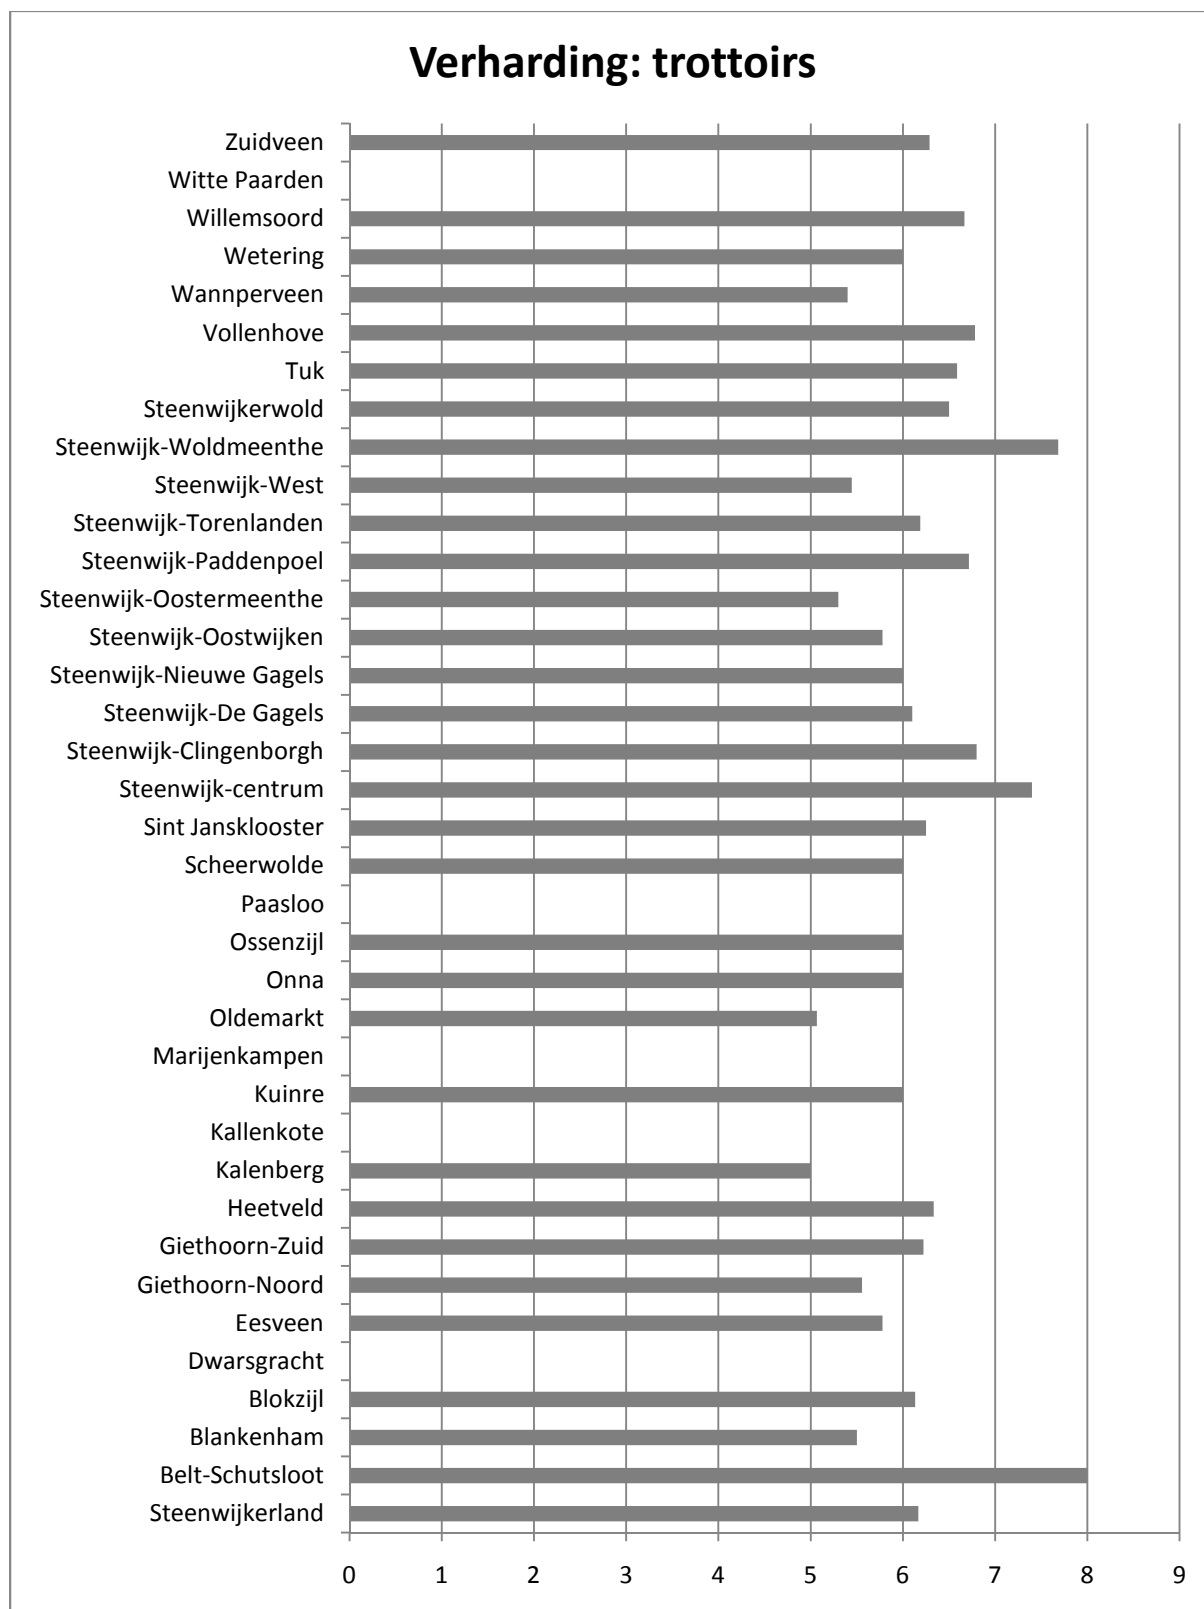

Resultatenboek

Burgerschouw

2010

Inhoudsopgave

Algemene resultaten per thema en per maatlat	4
Algemeen.....	5
Thema: Verhardingen.....	6
Rijbaan	7
Vrijliggende fietspaden.....	8
Trottoirs	9
Thema: verhardingen/groen	10
Zwerfvuil.....	11
Drijfvuil.....	12
Hondenpoep op verharding	13
Hondenpoep in groen.....	14
Onkruid in verharding	15
Onkruid in groen.....	16
Thema: groen.....	17
Heesters	18
Hagen.....	19
Natuurlijke beplanting.....	20
Bermen.....	21
Gras en gazon	22
Thema: Water	23
Beschoeiingen	24
Steigers en vlonders	25
Fiets- en voetgangersbruggen.....	26
Thema: Meubilair	27
Speelplekken	28
Speelplekken.....	29
Borden en bewegwijzering.....	30
Lichtmasten.....	31
Banken en picknicktafels	32
Afvalbakken.....	33

Resultaten per kern of wijk.....	34
Belt-Schutsloot	35
Blankenham.....	36
Blokzijl	37
Dwarsgracht.....	38
Eesveen	39
Giethoorn-Noord.....	40
Giethoorn-Zuid.....	41
Heetveld	42
Kalenberg	43
Kallenkote.....	44
Kuinre	45
Marijenkampen.....	46
Oldemarkt	47
Onna.....	49
Ossenzijl.....	50
Paasloo	51
Scheerwolde	52
Sint Jansklooster	53
Steenwijk-Centrum	54
Steenwijk-Clingenborgh	55
Steenwijk-De Gagels	56
Steenwijk-Nieuwe Gagels	57
Steenwijk-Oostwijken	58
Steenwijk-Oostermeenthe	59
Steenwijk-Paddenpoel	60
Steenwijk-Torenlanden.....	61
Steenwijk-West	62
Steenwijk-Woldmeenthe	63
Steenwijkerwold	64
Tuk	65
Vollenhove	66
Wanneperveen.....	68
Wetering	69
Willemsoord.....	70
Witte Paarden/Baars.....	71
Zuidveen.....	72
Bijlagen.....	73

Algemene resultaten per thema en per maatlat

Algemeen

Thema: Verhardingen

Rijbaan

Vrijliggende fietspaden

Trottoirs

Thema: verhardingen/groen

Zwerfvuil

Drijfvuil

Hondenpoep op verharding

Hondenpoep in groen

Onkruid in verharding

Onkruid in groen

Thema: groen

Heesters

Hagen