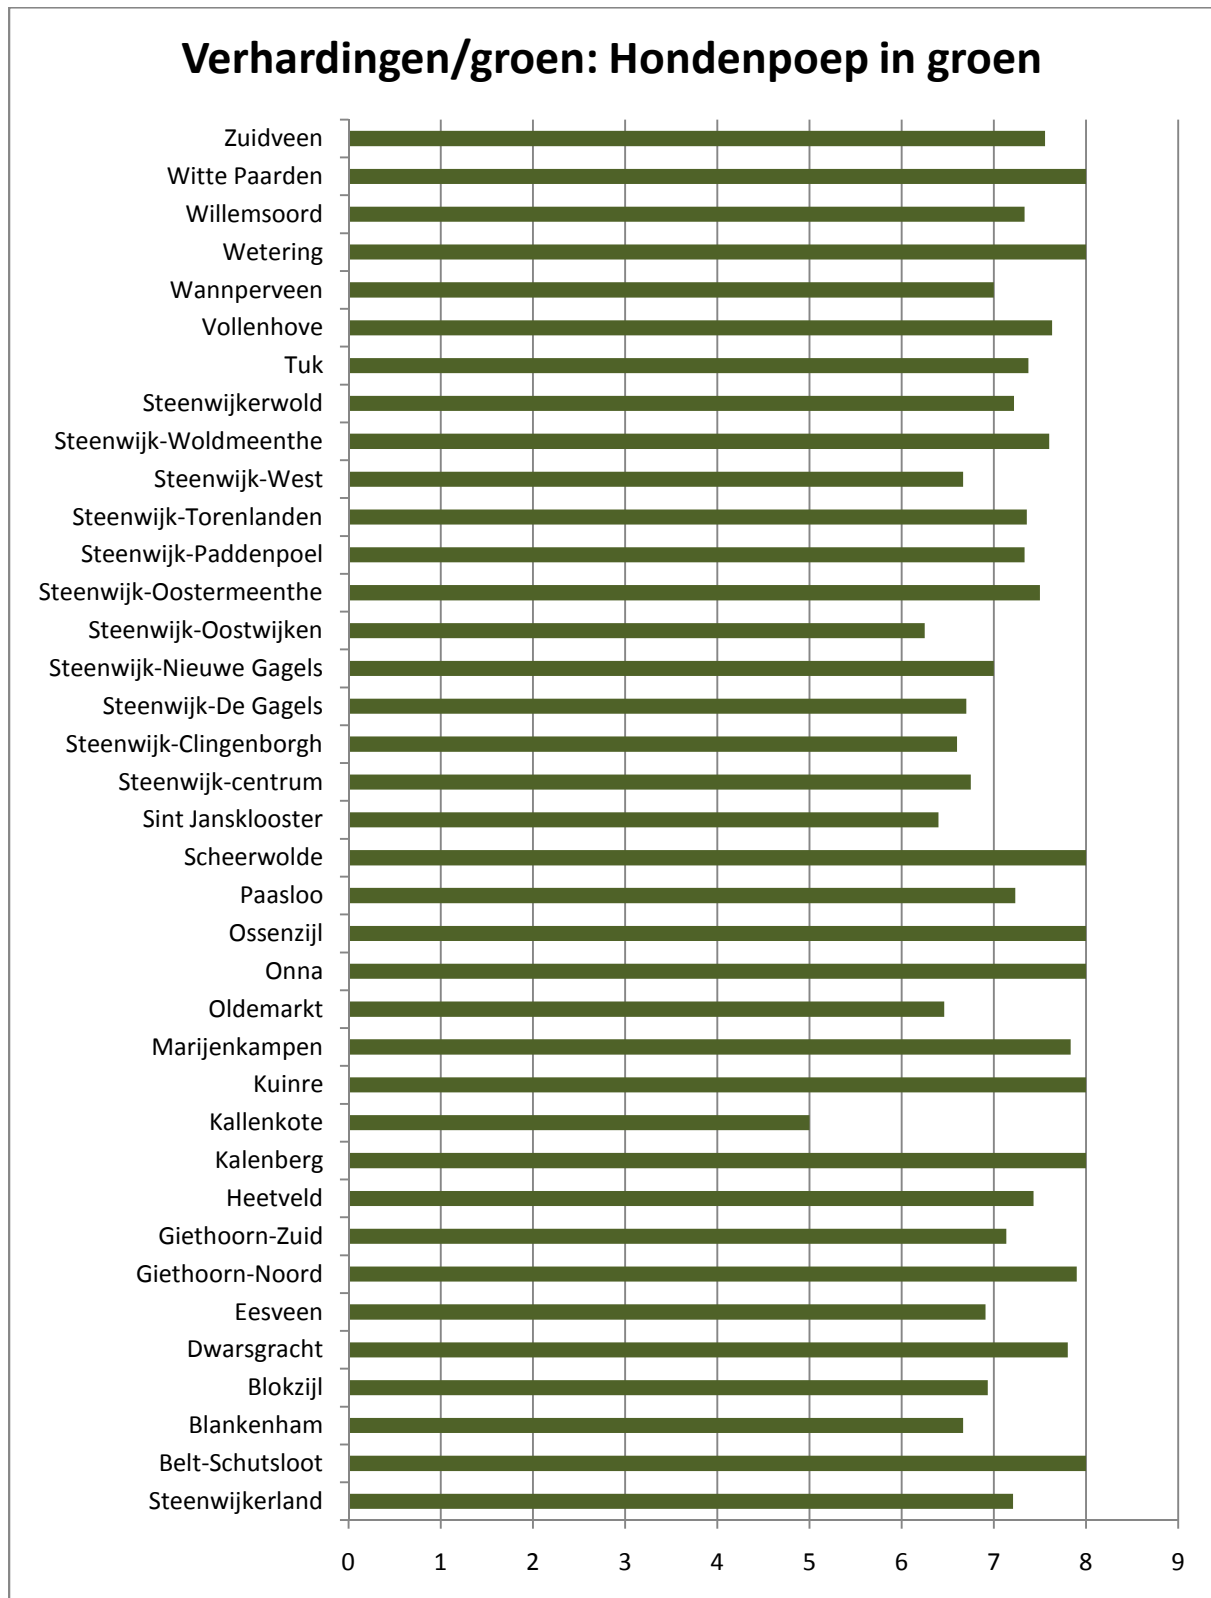

Resultatenboek

Burgerschouw

2010

Inhoudsopgave

Algemene resultaten per thema en per maatlat	4
Algemeen.....	5
Thema: Verhardingen.....	6
Rijbaan	7
Vrijliggende fietspaden.....	8
Trottoirs	9
Thema: verhardingen/groen	10
Zwerfvuil.....	11
Drijfvuil.....	12
Hondenpoep op verharding	13
Hondenpoep in groen.....	14
Onkruid in verharding	15
Onkruid in groen.....	16
Thema: groen.....	17
Heesters	18
Hagen.....	19
Natuurlijke beplanting.....	20
Bermen.....	21
Gras en gazon	22
Thema: Water	23
Beschoeiingen	24
Steigers en vlonders	25
Fiets- en voetgangersbruggen.....	26
Thema: Meubilair	27
Speelplekken	28
Speelplekken.....	29
Borden en bewegwijzering.....	30
Lichtmasten.....	31
Banken en picknicktafels	32
Afvalbakken.....	33

Resultaten per kern of wijk.....	34
Belt-Schutsloot	35
Blankenham.....	36
Blokzijl	37
Dwarsgracht.....	38
Eesveen	39
Giethoorn-Noord.....	40
Giethoorn-Zuid.....	41
Heetveld	42
Kalenberg	43
Kallenkote.....	44
Kuinre	45
Marijenkampen.....	46
Oldemarkt	47
Onna.....	49
Ossenzijl.....	50
Paasloo	51
Scheerwolde	52
Sint Jansklooster	53
Steenwijk-Centrum	54
Steenwijk-Clingenborgh	55
Steenwijk-De Gagels	56
Steenwijk-Nieuwe Gagels	57
Steenwijk-Oostwijken	58
Steenwijk-Oostermeenthe	59
Steenwijk-Paddenpoel	60
Steenwijk-Torenlanden.....	61
Steenwijk-West	62
Steenwijk-Woldmeenthe	63
Steenwijkerwold	64
Tuk	65
Vollenhove	66
Wanneperveen.....	68
Wetering	69
Willemsoord.....	70
Witte Paarden/Baars.....	71
Zuidveen.....	72
Bijlagen.....	73

Algemene resultaten per thema en per maatlat

Algemeen

Thema: Verhardingen

Rijbaan

Vrijliggende fietspaden

Trottoirs

Thema: verhardingen/groen

Zwerfvuil

Drijfvuil

Hondenpoep op verharding

Hondenpoep in groen

Onkruid in verharding

Onkruid in groen

Thema: groen

Heesters

Hagen