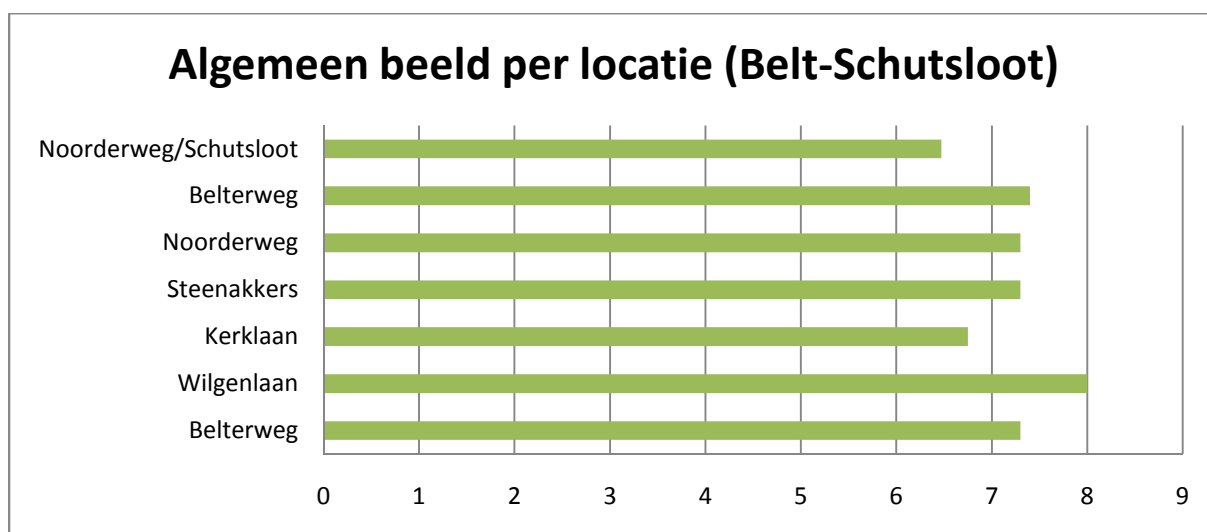

Speelplekken

Speelplekken

Borden en bewegwijzering

Lichtmasten

Banken en picknicktafels

Afvalbakken

Resultaten per kern of wijk

Belt-Schutsloot

Blankenham

Blokzijl

Dwarsgracht

Eesveen

Giethoorn-Noord

Giethoorn-Zuid

Heetveld

Kalenberg