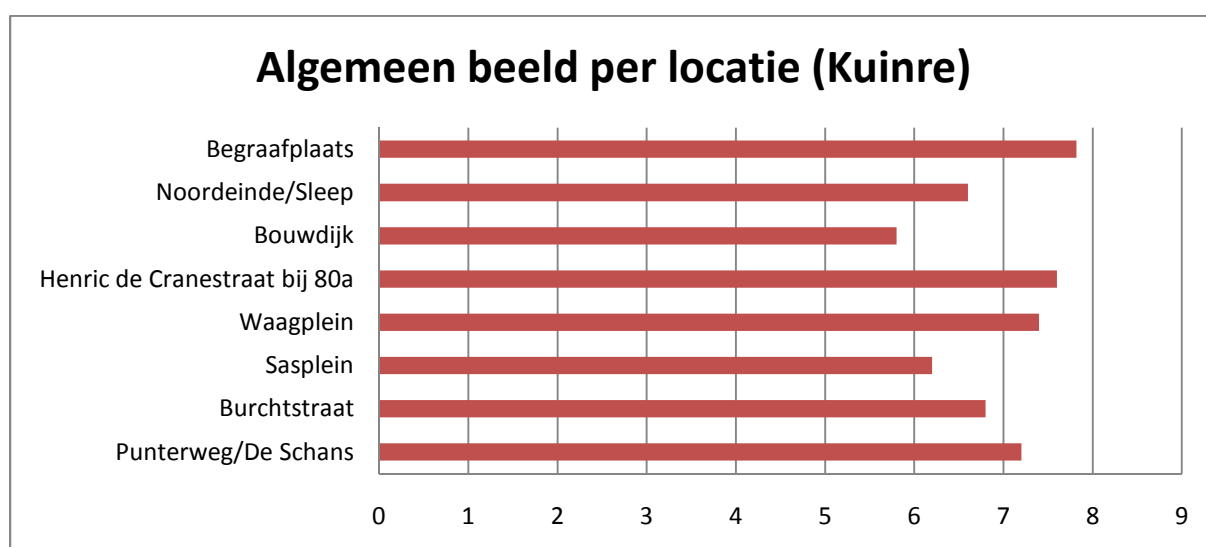

Speelplekken

Speelplekken

Borden en bewegwijzering

Lichtmasten

Banken en picknicktafels

Afvalbakken

Resultaten per kern of wijk

Belt-Schutsloot

Blankenham

Blokzijl

Dwarsgracht

Eesveen

Giethoorn-Noord

Giethoorn-Zuid

Heetveld

Kalenberg

Kallenkote

Kuinre

Marijenkampen

Oldemarkt

Oldemarkt

Ossenzijl

Paasloo

Scheerwolde