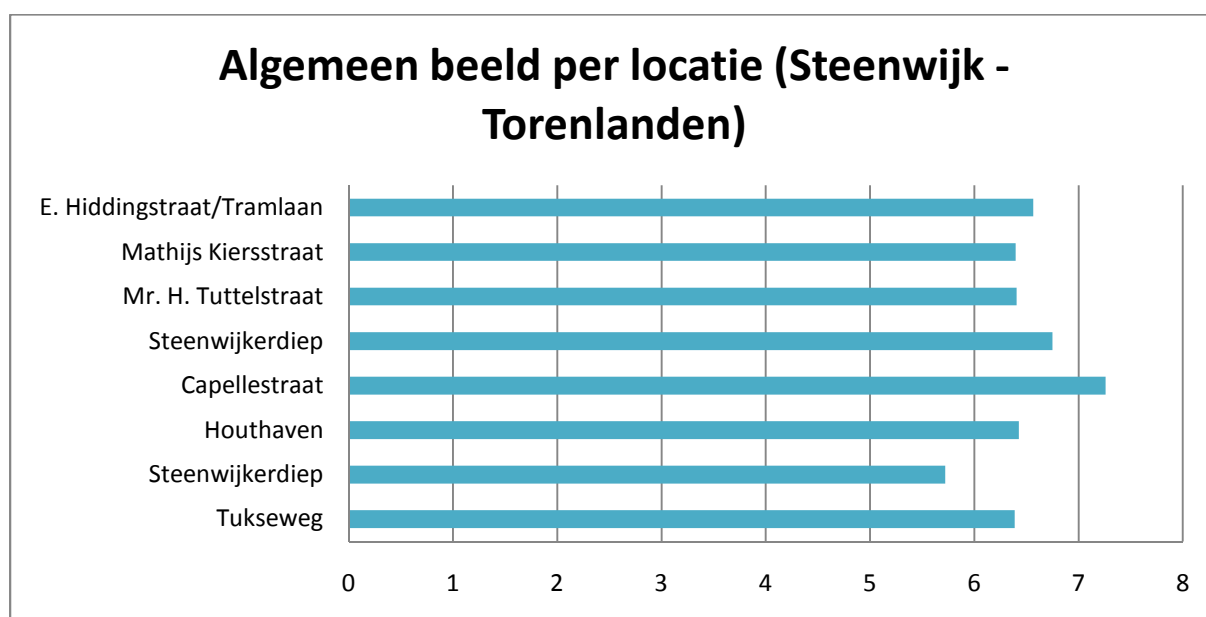

Kallenkote

Kuinre

Marijenkampen

Oldemarkt

Oldemarkt

Ossenzijl

Paasloo

Scheerwolde

Sint Jansklooster

Steenwijk-Centrum

Steenwijk-Clingenborgh

Steenwijk-De Gagels

Steenwijk-Nieuwe Gagels

Steenwijk-Oostwijken

Steenwijk-Oostermeenthe

Steenwijk-Paddenpoel

Steenwijk-Torenlanden

Steenwijk-West

Steenwijk-Woldmeenthe

Resultaten Steenwijk - Woldmeenthe

Algemeen beeld per locatie (Steenwijk - Woldmeenthe)

Steenwijkerwold

Vollenhove

Vollenhove

Algemeen beeld per locatie (Vollenhove)

Wanneperveen

Resultaten Wanneperveen

Algemeen beeld per locatie (Wanneperveen)

Wetering

Willemsoord

Witte Paarden/Baars

Zuidveen