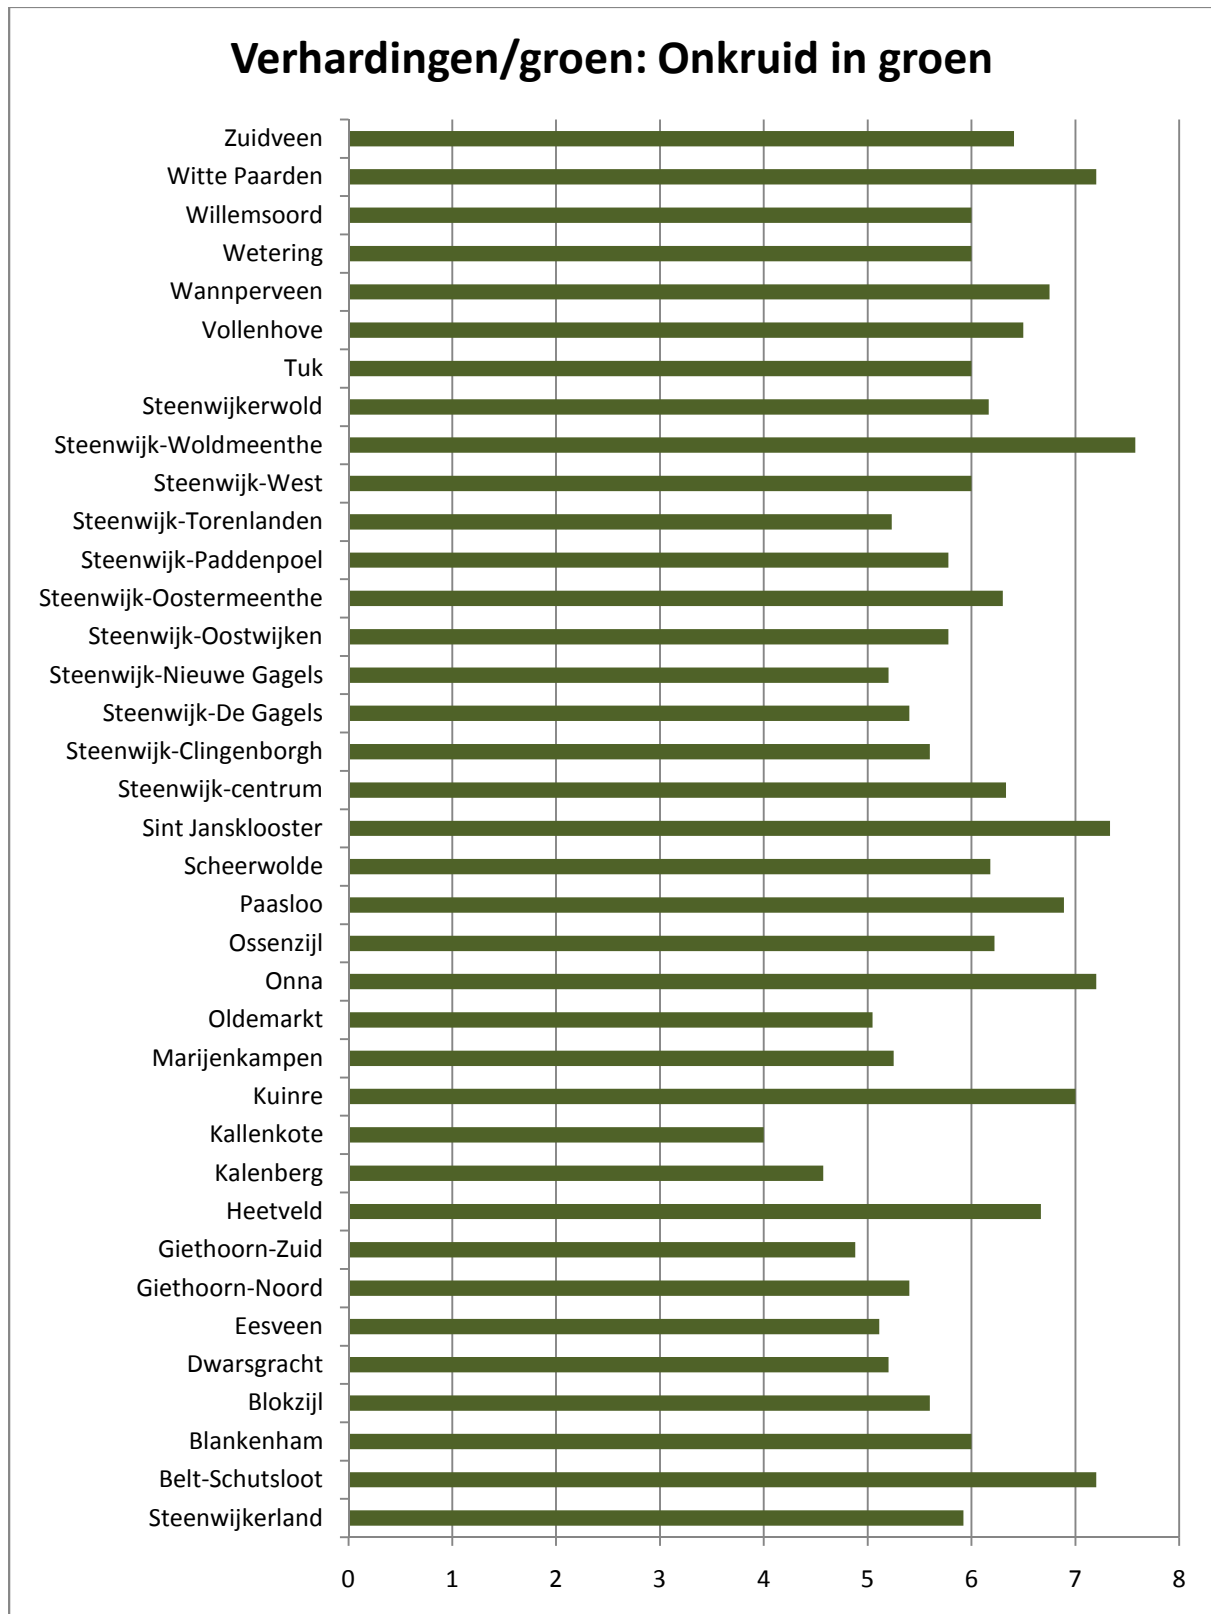

Resultatenboek

Burgerschouw

2010

Inhoudsopgave

Algemene resultaten per thema en per maatlat	4
Algemeen.....	5
Thema: Verhardingen.....	6
Rijbaan	7
Vrijliggende fietspaden.....	8
Trottoirs	9
Thema: verhardingen/groen	10
Zwerfvuil.....	11
Drijfvuil.....	12
Hondenpoep op verharding	13
Hondenpoep in groen.....	14
Onkruid in verharding	15
Onkruid in groen.....	16
Thema: groen.....	17
Heesters	18
Hagen.....	19
Natuurlijke beplanting.....	20
Bermen.....	21
Gras en gazon	22
Thema: Water	23
Beschoeiingen	24
Steigers en vlonders	25
Fiets- en voetgangersbruggen.....	26
Thema: Meubilair	27
Speelplekken	28
Speelplekken.....	29
Borden en bewegwijzering.....	30
Lichtmasten.....	31
Banken en picknicktafels	32
Afvalbakken.....	33

Resultaten per kern of wijk.....	34
Belt-Schutsloot	35
Blankenham.....	36
Blokzijl	37
Dwarsgracht.....	38
Eesveen	39
Giethoorn-Noord.....	40
Giethoorn-Zuid.....	41
Heetveld	42
Kalenberg	43
Kallenkote.....	44
Kuinre	45
Marijenkampen.....	46
Oldemarkt	47
Onna.....	49
Ossenzijl.....	50
Paasloo	51
Scheerwolde	52
Sint Jansklooster	53
Steenwijk-Centrum	54
Steenwijk-Clingenborgh	55
Steenwijk-De Gagels	56
Steenwijk-Nieuwe Gagels	57
Steenwijk-Oostwijken	58
Steenwijk-Oostermeenthe	59
Steenwijk-Paddenpoel	60
Steenwijk-Torenlanden.....	61
Steenwijk-West	62
Steenwijk-Woldmeenthe	63
Steenwijkerwold	64
Tuk	65
Vollenhove	66
Wanneperveen.....	68
Wetering	69
Willemsoord.....	70
Witte Paarden/Baars.....	71
Zuidveen.....	72
Bijlagen.....	73

Algemene resultaten per thema en per maatlat

Algemeen

Thema: Verhardingen

Rijbaan

Vrijliggende fietspaden

Trottoirs

Thema: verhardingen/groen

Zwerfvuil

Drijfvuil

Hondenpoep op verharding

Hondenpoep in groen

Onkruid in verharding

Onkruid in groen

Thema: groen

Heesters

Hagen