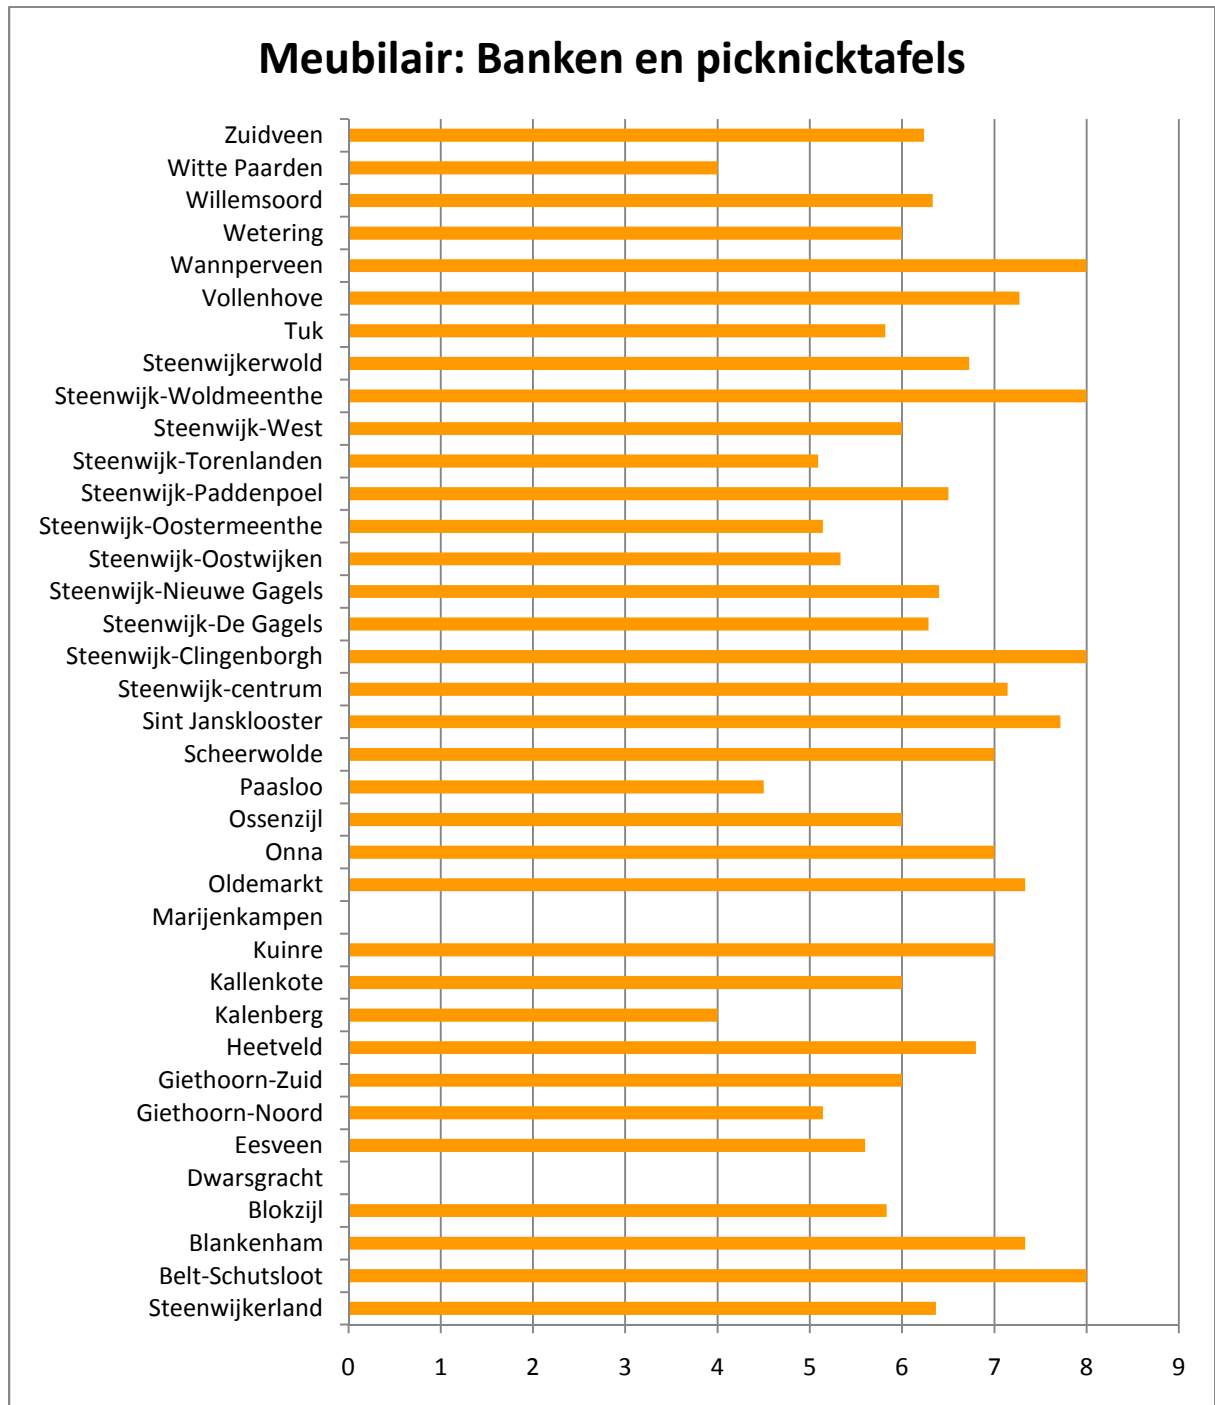

Resultatenboek

Burgerschouw

2010

Inhoudsopgave

Algemene resultaten per thema en per maatlat	4
Algemeen.....	5
Thema: Verhardingen.....	6
Rijbaan	7
Vrijliggende fietspaden.....	8
Trottoirs	9
Thema: verhardingen/groen	10
Zwerfvuil.....	11
Drijfvuil.....	12
Hondenpoep op verharding	13
Hondenpoep in groen.....	14
Onkruid in verharding	15
Onkruid in groen.....	16
Thema: groen.....	17
Heesters	18
Hagen.....	19
Natuurlijke beplanting.....	20
Bermen.....	21
Gras en gazon	22
Thema: Water	23
Beschoeiingen	24
Steigers en vlonders	25
Fiets- en voetgangersbruggen.....	26
Thema: Meubilair	27
Speelplekken	28
Speelplekken.....	29
Borden en bewegwijzering.....	30
Lichtmasten.....	31
Banken en picknicktafels	32
Afvalbakken.....	33

Speelplekken

Speelplekken

Borden en bewegwijzering

Lichtmasten

Banken en picknicktafels

Afvalbakken

Resultaten per kern of wijk

Belt-Schutsloot

Blankenham

Blokzijl

Dwarsgracht

Eesveen

Giethoorn-Noord

Giethoorn-Zuid

Heetveld

Kalenberg

Kallenkote

Kuinre

Marijenkampen

Oldemarkt

Oldemarkt

Ossenzijl

Paasloo

Scheerwolde