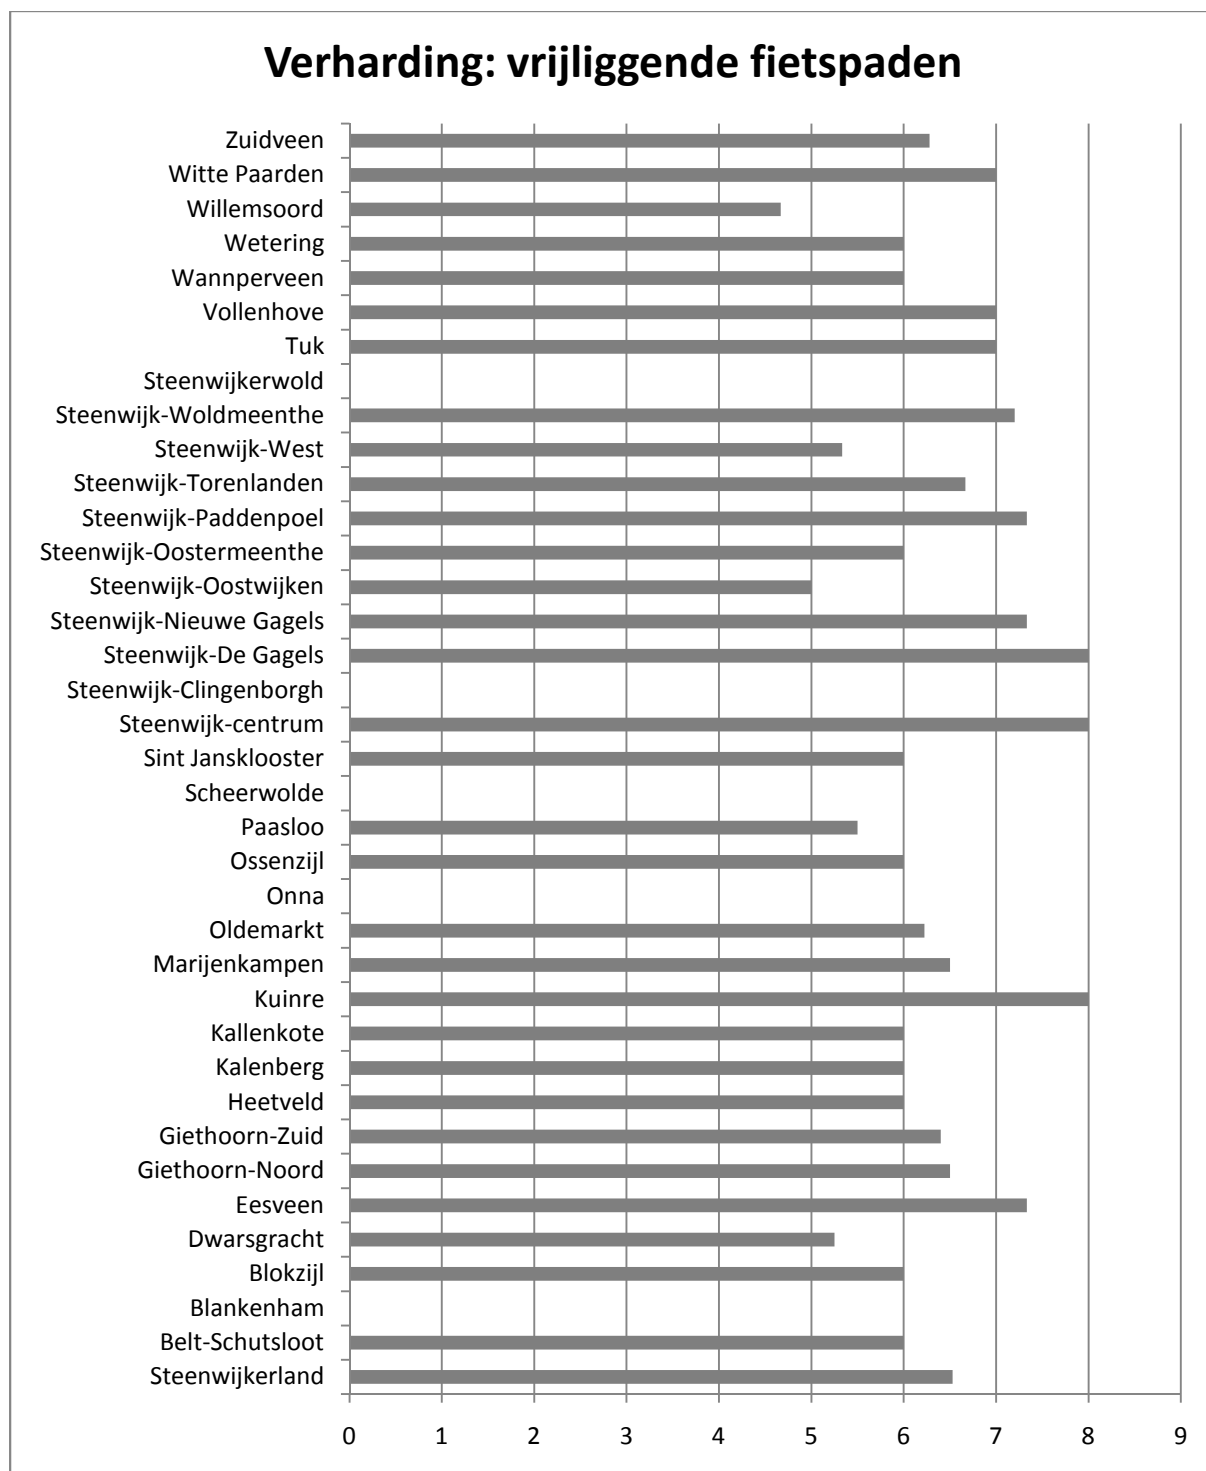

Resultatenboek

Burgerschouw

2010

Inhoudsopgave

Algemene resultaten per thema en per maatlat	4
Algemeen.....	5
Thema: Verhardingen.....	6
Rijbaan	7
Vrijliggende fietspaden.....	8
Trottoirs	9
Thema: verhardingen/groen	10
Zwerfvuil.....	11
Drijfvuil.....	12
Hondenpoep op verharding	13
Hondenpoep in groen.....	14
Onkruid in verharding	15
Onkruid in groen.....	16
Thema: groen.....	17
Heesters	18
Hagen.....	19
Natuurlijke beplanting.....	20
Bermen.....	21
Gras en gazon	22
Thema: Water	23
Beschoeiingen	24
Steigers en vlonders	25
Fiets- en voetgangersbruggen.....	26
Thema: Meubilair	27
Speelplekken	28
Speelplekken.....	29
Borden en bewegwijzering.....	30
Lichtmasten.....	31
Banken en picknicktafels	32
Afvalbakken.....	33

Resultaten per kern of wijk.....	34
Belt-Schutsloot	35
Blankenham.....	36
Blokzijl	37
Dwarsgracht.....	38
Eesveen	39
Giethoorn-Noord.....	40
Giethoorn-Zuid.....	41
Heetveld	42
Kalenberg	43
Kallenkote.....	44
Kuinre	45
Marijenkampen.....	46
Oldemarkt	47
Onna.....	49
Ossenzijl.....	50
Paasloo	51
Scheerwolde	52
Sint Jansklooster	53
Steenwijk-Centrum	54
Steenwijk-Clingenborgh	55
Steenwijk-De Gagels	56
Steenwijk-Nieuwe Gagels	57
Steenwijk-Oostwijken	58
Steenwijk-Oostermeenthe	59
Steenwijk-Paddenpoel	60
Steenwijk-Torenlanden.....	61
Steenwijk-West	62
Steenwijk-Woldmeenthe	63
Steenwijkerwold	64
Tuk	65
Vollenhove	66
Wanneperveen.....	68
Wetering	69
Willemsoord.....	70
Witte Paarden/Baars.....	71
Zuidveen.....	72
Bijlagen.....	73

Algemene resultaten per thema en per maatlat

Algemeen

Thema: Verhardingen

Rijbaan

Vrijliggende fietspaden

Trottoirs

Thema: verhardingen/groen

Zwerfvuil

Drijfvuil

Hondenpoep op verharding

Hondenpoep in groen

Onkruid in verharding

Onkruid in groen

Thema: groen

Heesters

Hagen