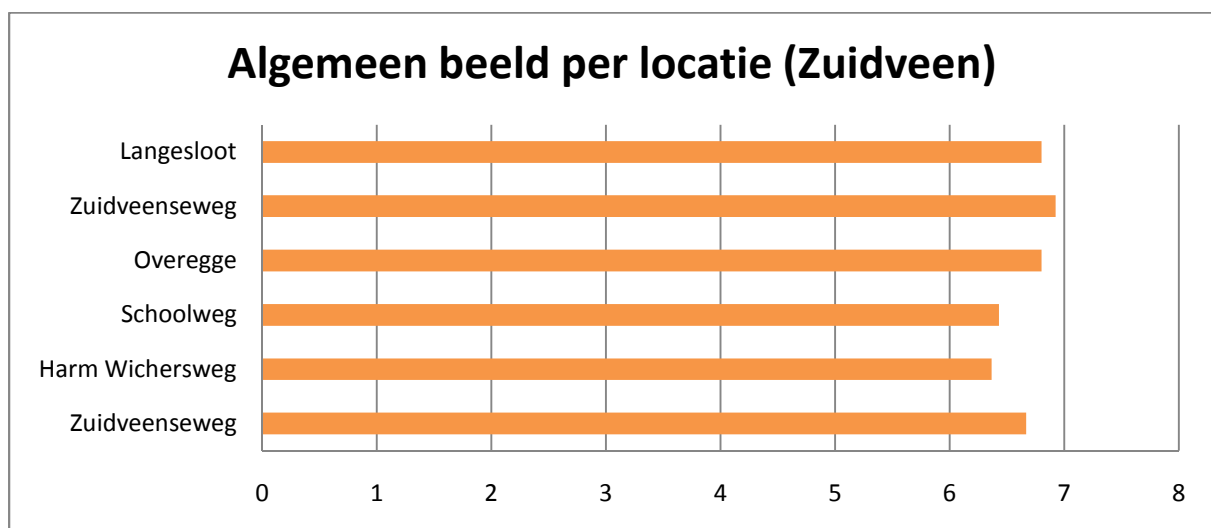

Steenwijk-Torenlanden

Steenwijk-West

Steenwijk-Woldmeenthe

Resultaten Steenwijk - Woldmeenthe

Algemeen beeld per locatie (Steenwijk - Woldmeenthe)

Steenwijkerwold

Vollenhove

Vollenhove

Algemeen beeld per locatie (Vollenhove)

Wanneperveen

Resultaten Wanneperveen

Algemeen beeld per locatie (Wanneperveen)

Wetering

Willemsoord

Witte Paarden/Baars

Zuidveen