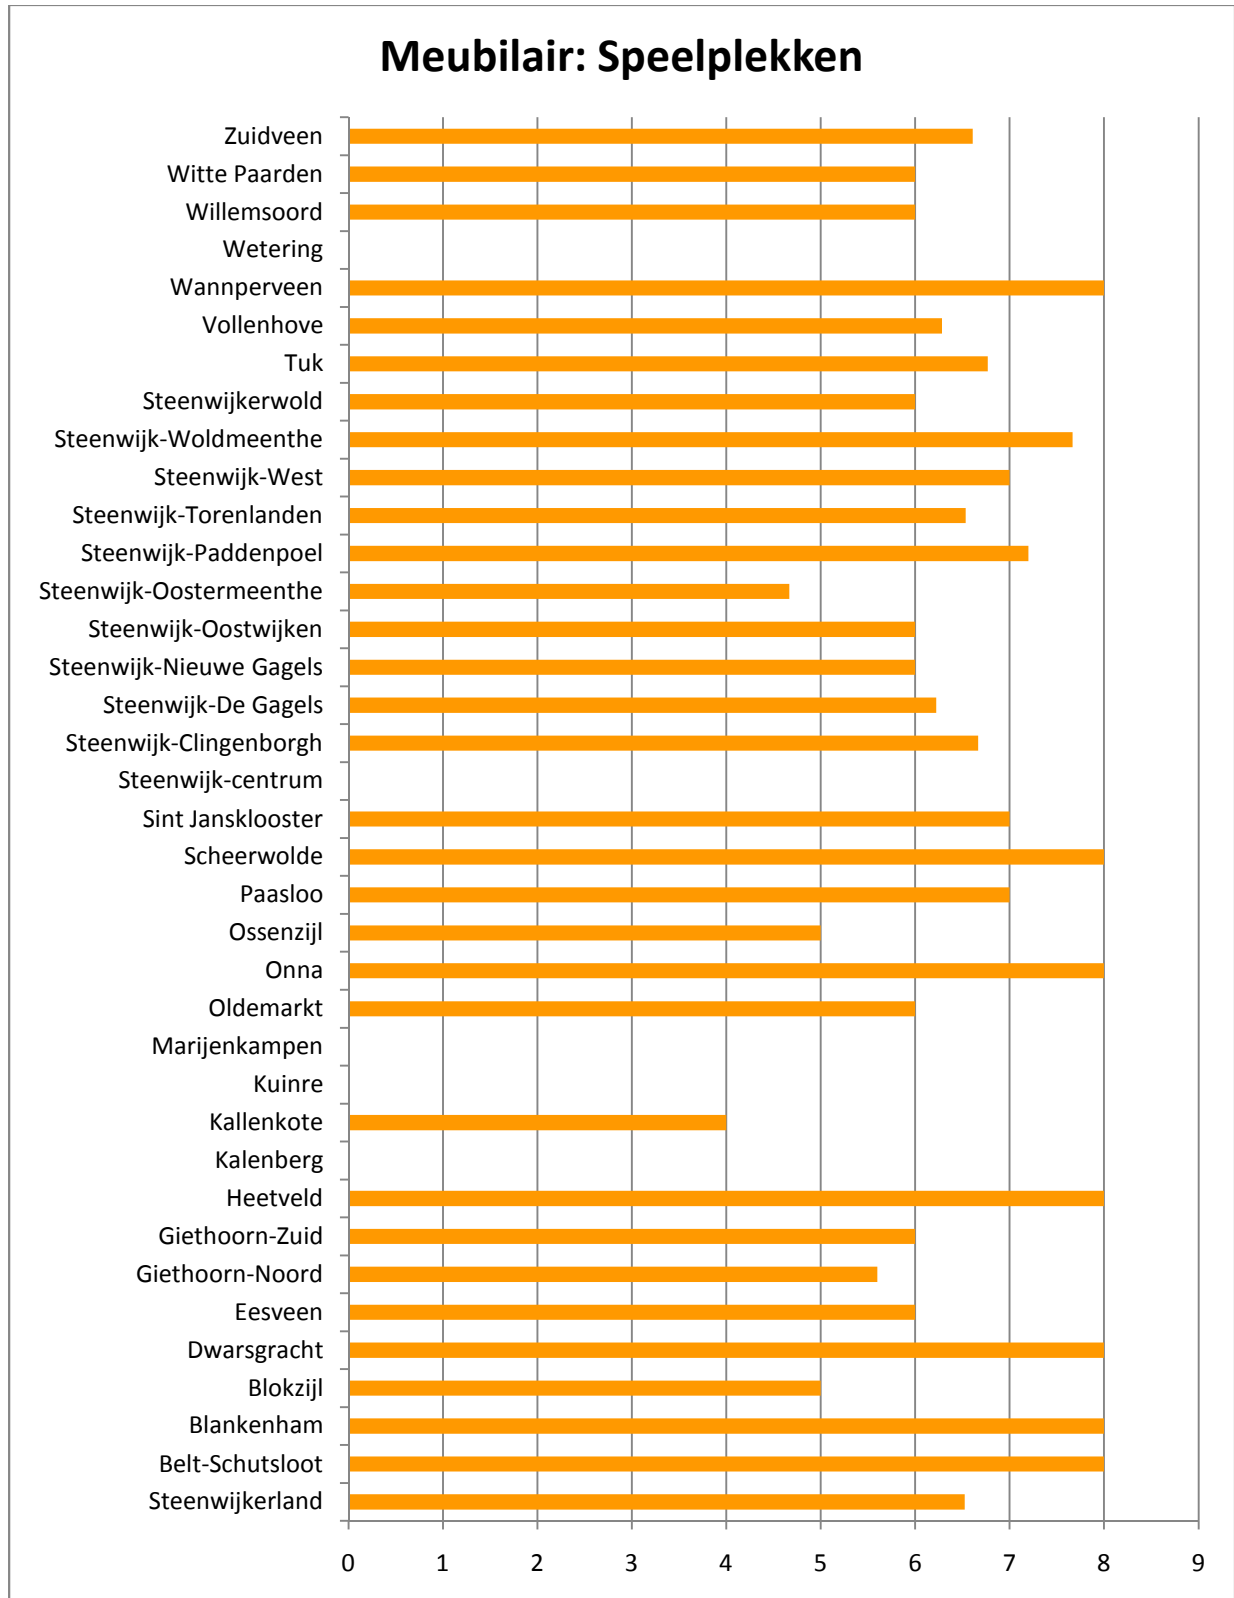

Speelplekken