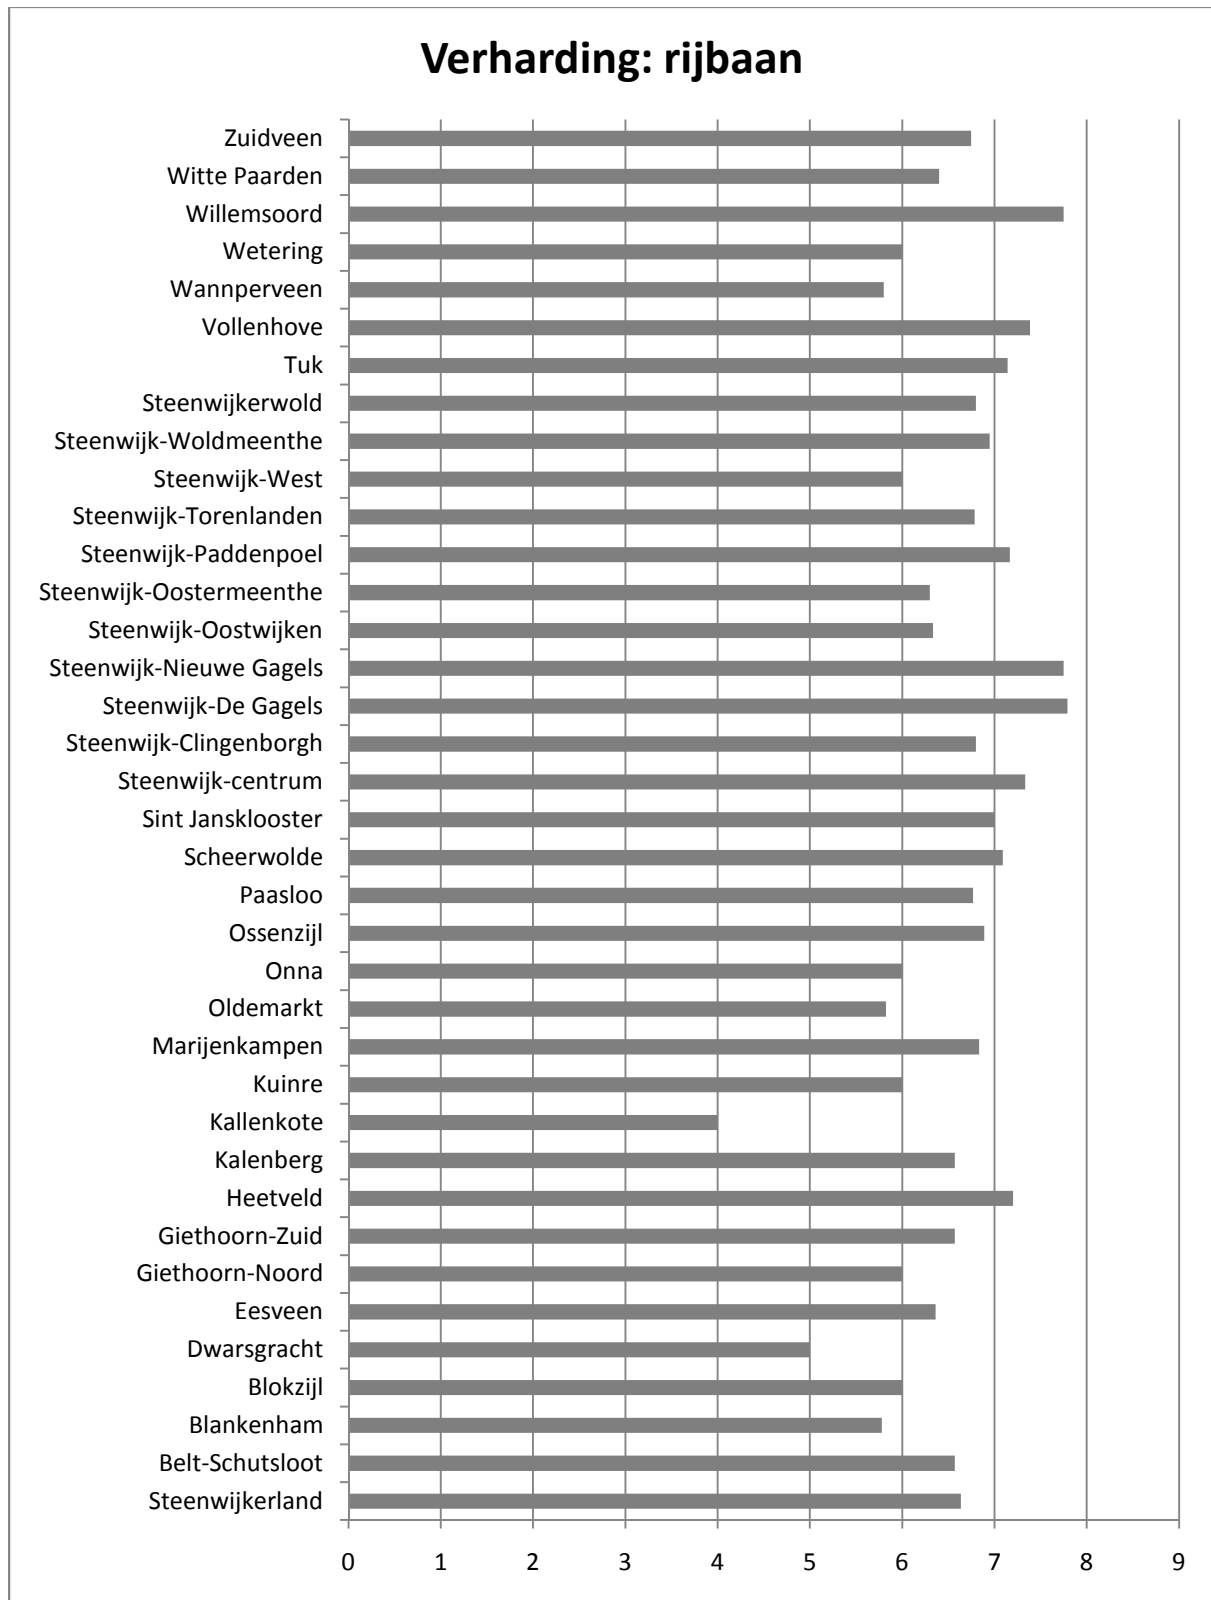

Resultatenboek

Burgerschouw

2010

Inhoudsopgave

Algemene resultaten per thema en per maatlat	4
Algemeen.....	5
Thema: Verhardingen.....	6
Rijbaan	7
Vrijliggende fietspaden.....	8
Trottoirs	9
Thema: verhardingen/groen	10
Zwerfvuil.....	11
Drijfvuil.....	12
Hondenpoep op verharding	13
Hondenpoep in groen.....	14
Onkruid in verharding	15
Onkruid in groen.....	16
Thema: groen.....	17
Heesters	18
Hagen.....	19
Natuurlijke beplanting.....	20
Bermen.....	21
Gras en gazon	22
Thema: Water	23
Beschoeiingen	24
Steigers en vlonders	25
Fiets- en voetgangersbruggen.....	26
Thema: Meubilair	27
Speelplekken	28
Speelplekken.....	29
Borden en bewegwijzering.....	30
Lichtmasten.....	31
Banken en picknicktafels	32
Afvalbakken.....	33

Resultaten per kern of wijk.....	34
Belt-Schutsloot	35
Blankenham.....	36
Blokzijl	37
Dwarsgracht.....	38
Eesveen	39
Giethoorn-Noord.....	40
Giethoorn-Zuid.....	41
Heetveld	42
Kalenberg	43
Kallenkote.....	44
Kuinre	45
Marijenkampen.....	46
Oldemarkt	47
Onna.....	49
Ossenzijl.....	50
Paasloo	51
Scheerwolde	52
Sint Jansklooster	53
Steenwijk-Centrum	54
Steenwijk-Clingenborgh	55
Steenwijk-De Gagels	56
Steenwijk-Nieuwe Gagels	57
Steenwijk-Oostwijken	58
Steenwijk-Oostermeenthe	59
Steenwijk-Paddenpoel	60
Steenwijk-Torenlanden.....	61
Steenwijk-West	62
Steenwijk-Woldmeenthe	63
Steenwijkerwold	64
Tuk	65
Vollenhove	66
Wanneperveen.....	68
Wetering	69
Willemsoord.....	70
Witte Paarden/Baars.....	71
Zuidveen.....	72
Bijlagen.....	73

Algemene resultaten per thema en per maatlat

Algemeen

Thema: Verhardingen

Rijbaan

Vrijliggende fietspaden

Trottoirs

Thema: verhardingen/groen

Zwerfvuil

Kallenkote

Kuinre

Marijenkampen

Oldemarkt

Oldemarkt

Ossenzijl

Paasloo

Scheerwolde