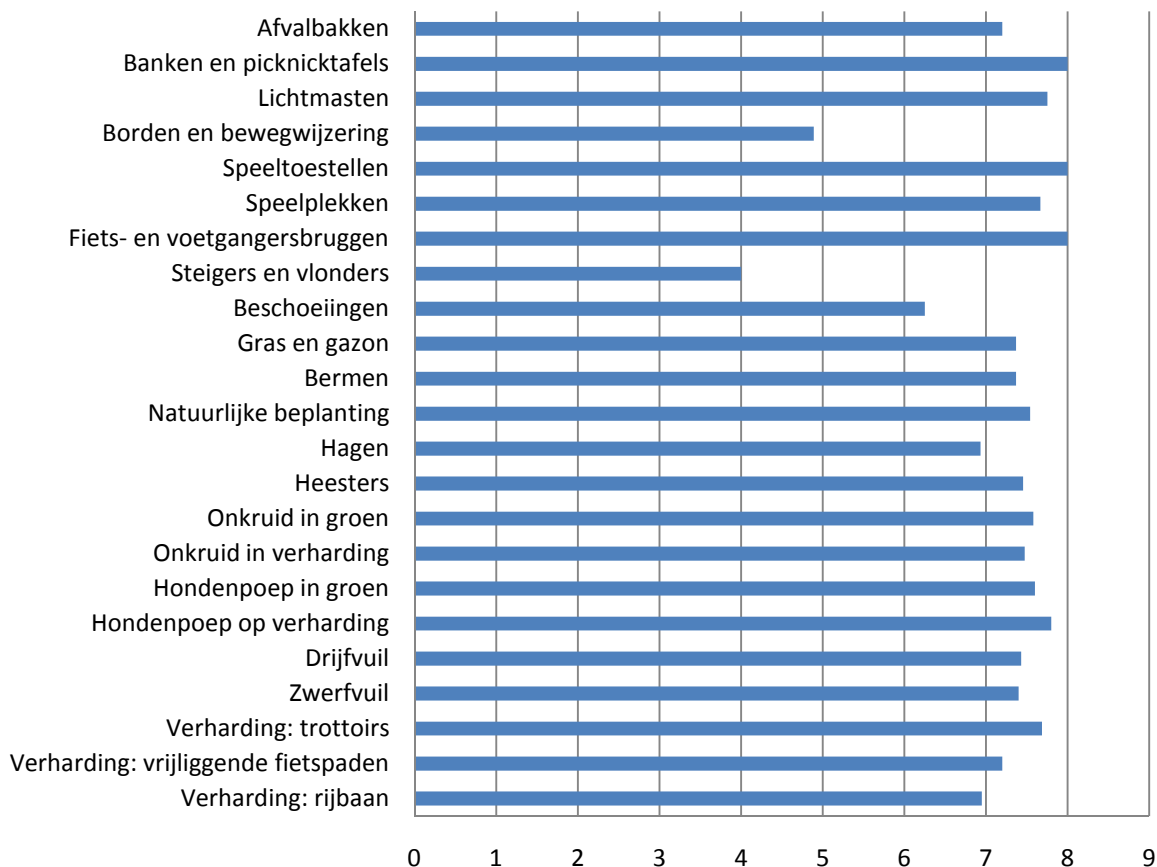

Steenwijk-Torenlanden

Steenwijk-West

Steenwijk-Woldmeenthe

Resultaten Steenwijk - Woldmeenthe

Algemeen beeld per locatie (Steenwijk - Woldmeenthe)

Steenwijkerwold

Vollenhove

Vollenhove

Algemeen beeld per locatie (Vollenhove)

Wanneperveen

Resultaten Wanneperveen

Algemeen beeld per locatie (Wanneperveen)

Wetering

Willemsoord

Witte Paarden/Baars

Zuidveen