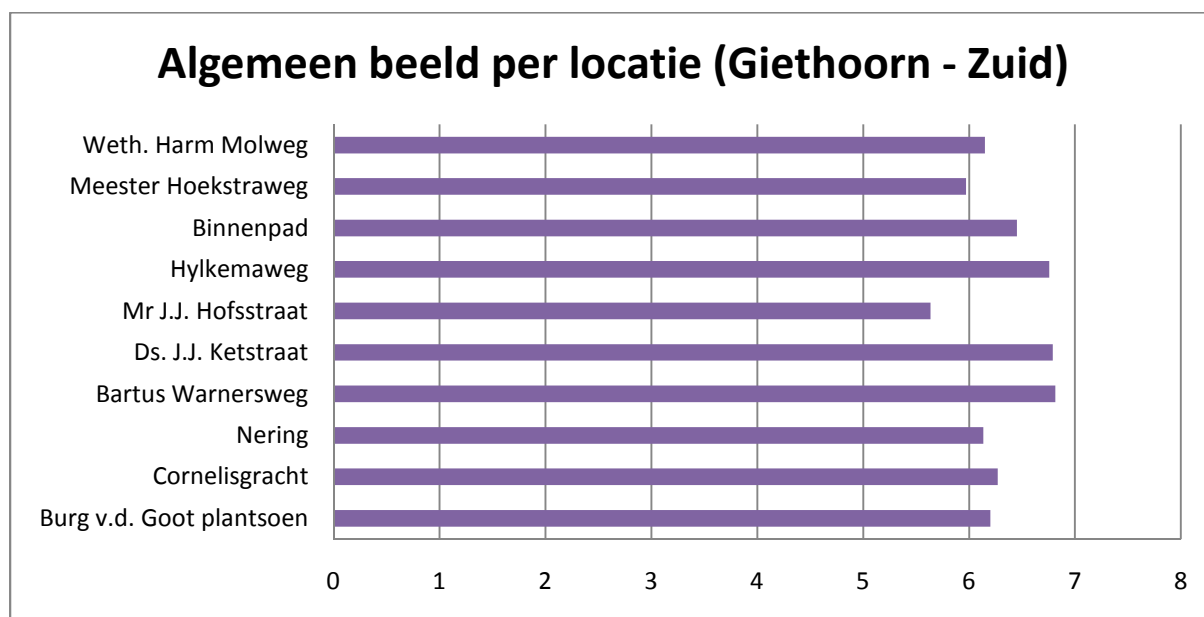

Speelplekken

Speelplekken

Borden en bewegwijzering

Lichtmasten

Banken en picknicktafels

Afvalbakken

Resultaten per kern of wijk

Belt-Schutsloot

Blankenham

Blokzijl

Dwarsgracht

Eesveen

Giethoorn-Noord

Giethoorn-Zuid

Heetveld

Kalenberg

Kallenkote

Kuinre

Marijenkampen

Oldemarkt

Oldemarkt

Ossenzijl

Paasloo

Scheerwolde