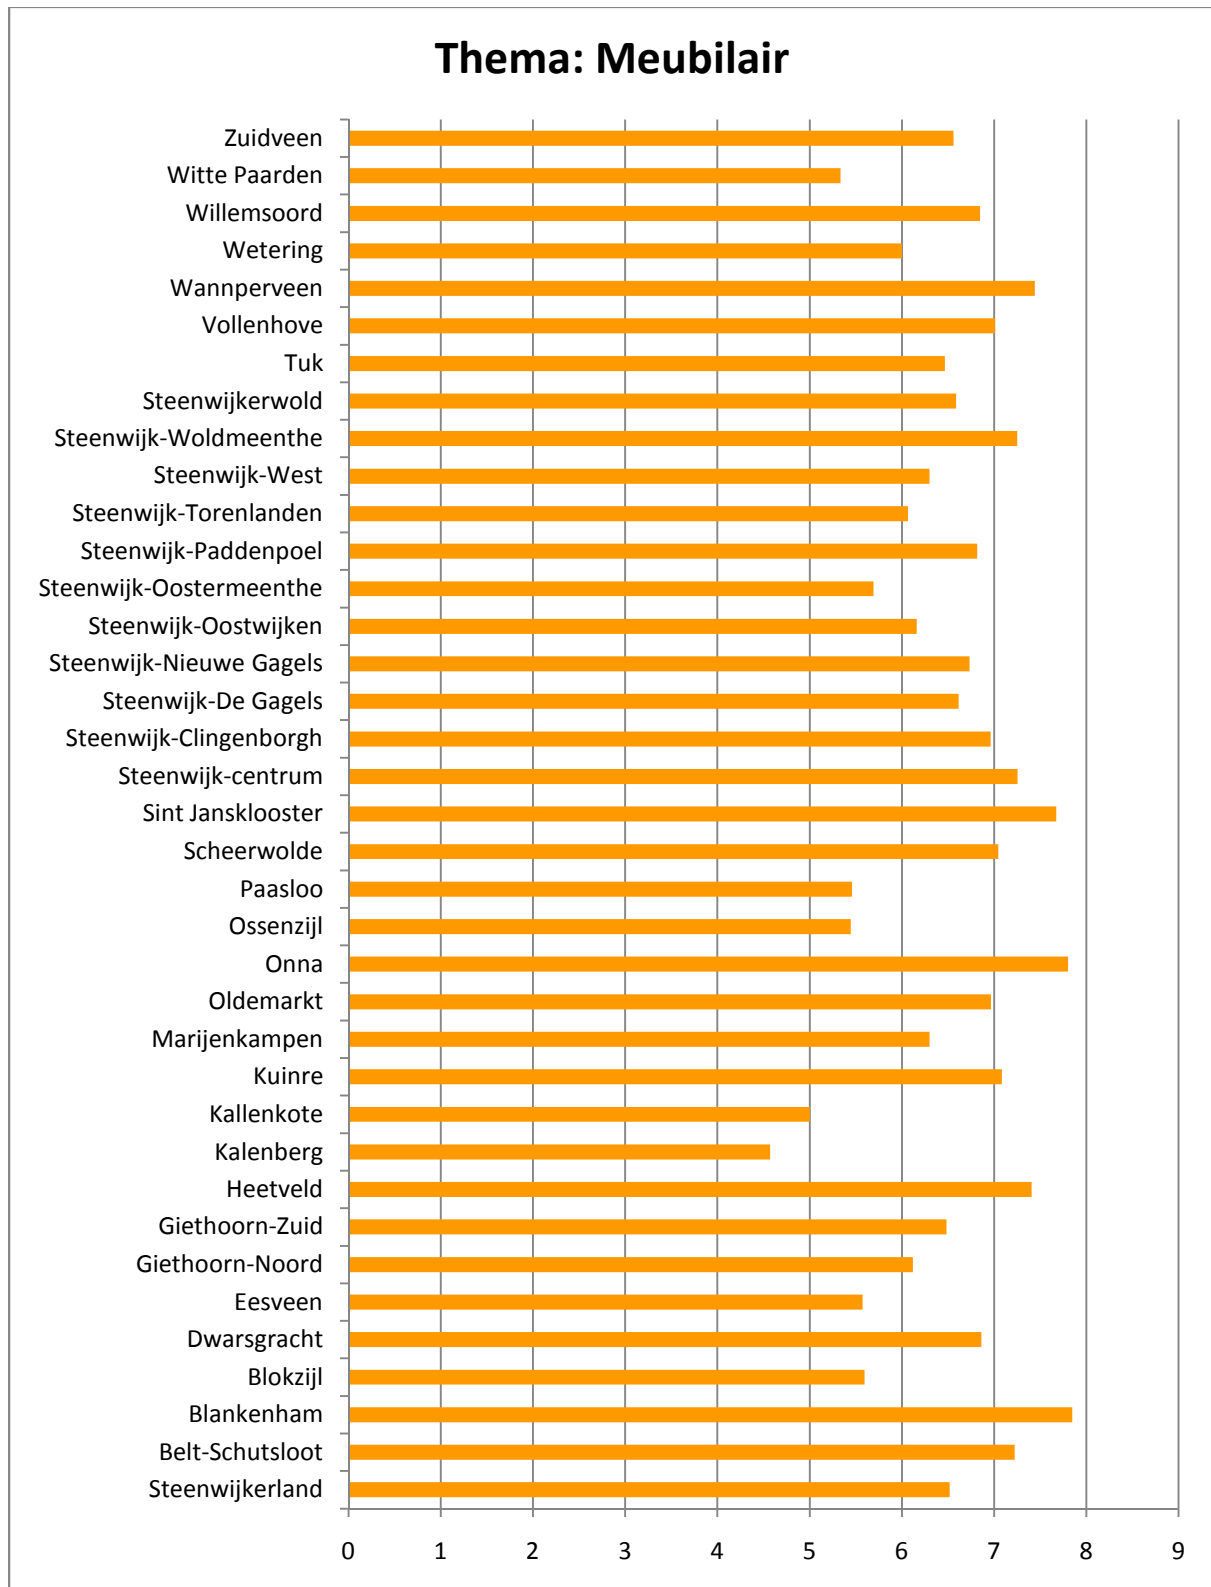

Resultatenboek

Burgerschouw

2010

Inhoudsopgave

Algemene resultaten per thema en per maatlat	4
Algemeen.....	5
Thema: Verhardingen.....	6
Rijbaan	7
Vrijliggende fietspaden.....	8
Trottoirs	9
Thema: verhardingen/groen	10
Zwerfvuil.....	11
Drijfvuil.....	12
Hondenpoep op verharding	13
Hondenpoep in groen.....	14
Onkruid in verharding	15
Onkruid in groen.....	16
Thema: groen.....	17
Heesters	18
Hagen.....	19
Natuurlijke beplanting.....	20
Bermen.....	21
Gras en gazon	22
Thema: Water	23
Beschoeiingen	24
Steigers en vlonders	25
Fiets- en voetgangersbruggen.....	26
Thema: Meubilair	27
Speelplekken	28
Speelplekken.....	29
Borden en bewegwijzering.....	30
Lichtmasten.....	31
Banken en picknicktafels	32
Afvalbakken.....	33

Drijfvuil

Hondenpoep op verharding

Hondenpoep in groen

Onkruid in verharding

Onkruid in groen

Thema: groen

Heesters

Hagen

Speelplekken

Speelplekken

Borden en bewegwijzering

Lichtmasten

Banken en picknicktafels

Afvalbakken

Resultaten per kern of wijk

Belt-Schutsloot

Blankenham

Blokzijl

Dwarsgracht

Eesveen

Giethoorn-Noord

Giethoorn-Zuid

Heetveld

Kalenberg