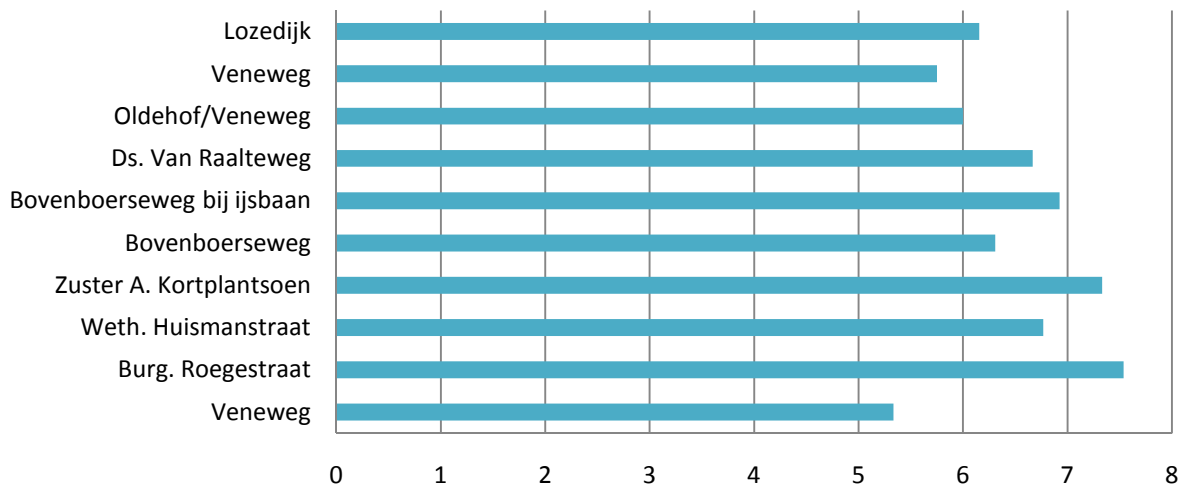

Steenwijk-Torenlanden

Steenwijk-West

Steenwijk-Woldmeenthe

Resultaten Steenwijk - Woldmeenthe

Algemeen beeld per locatie (Steenwijk - Woldmeenthe)

Steenwijkerwold

Vollenhove

Vollenhove

Algemeen beeld per locatie (Vollenhove)

Wanneperveen

Resultaten Wanneperveen

Algemeen beeld per locatie (Wanneperveen)

Wetering

Willemsoord

Witte Paarden/Baars

Zuidveen