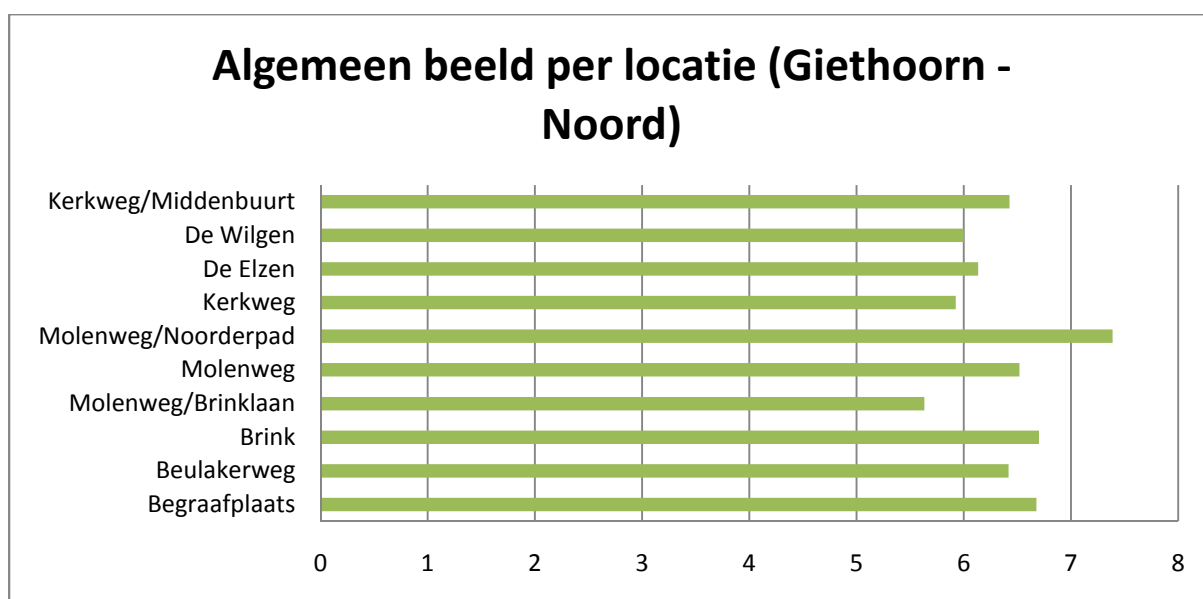

Speelplekken

Speelplekken

Borden en bewegwijzering

Lichtmasten

Banken en picknicktafels

Afvalbakken

Resultaten per kern of wijk

Belt-Schutsloot

Blankenham

Blokzijl

Dwarsgracht

Eesveen

Giethoorn-Noord

Giethoorn-Zuid

Heetveld

Kalenberg

Kallenkote

Kuinre

Marijenkampen

Oldemarkt

Oldemarkt

Ossenzijl

Paasloo

Scheerwolde