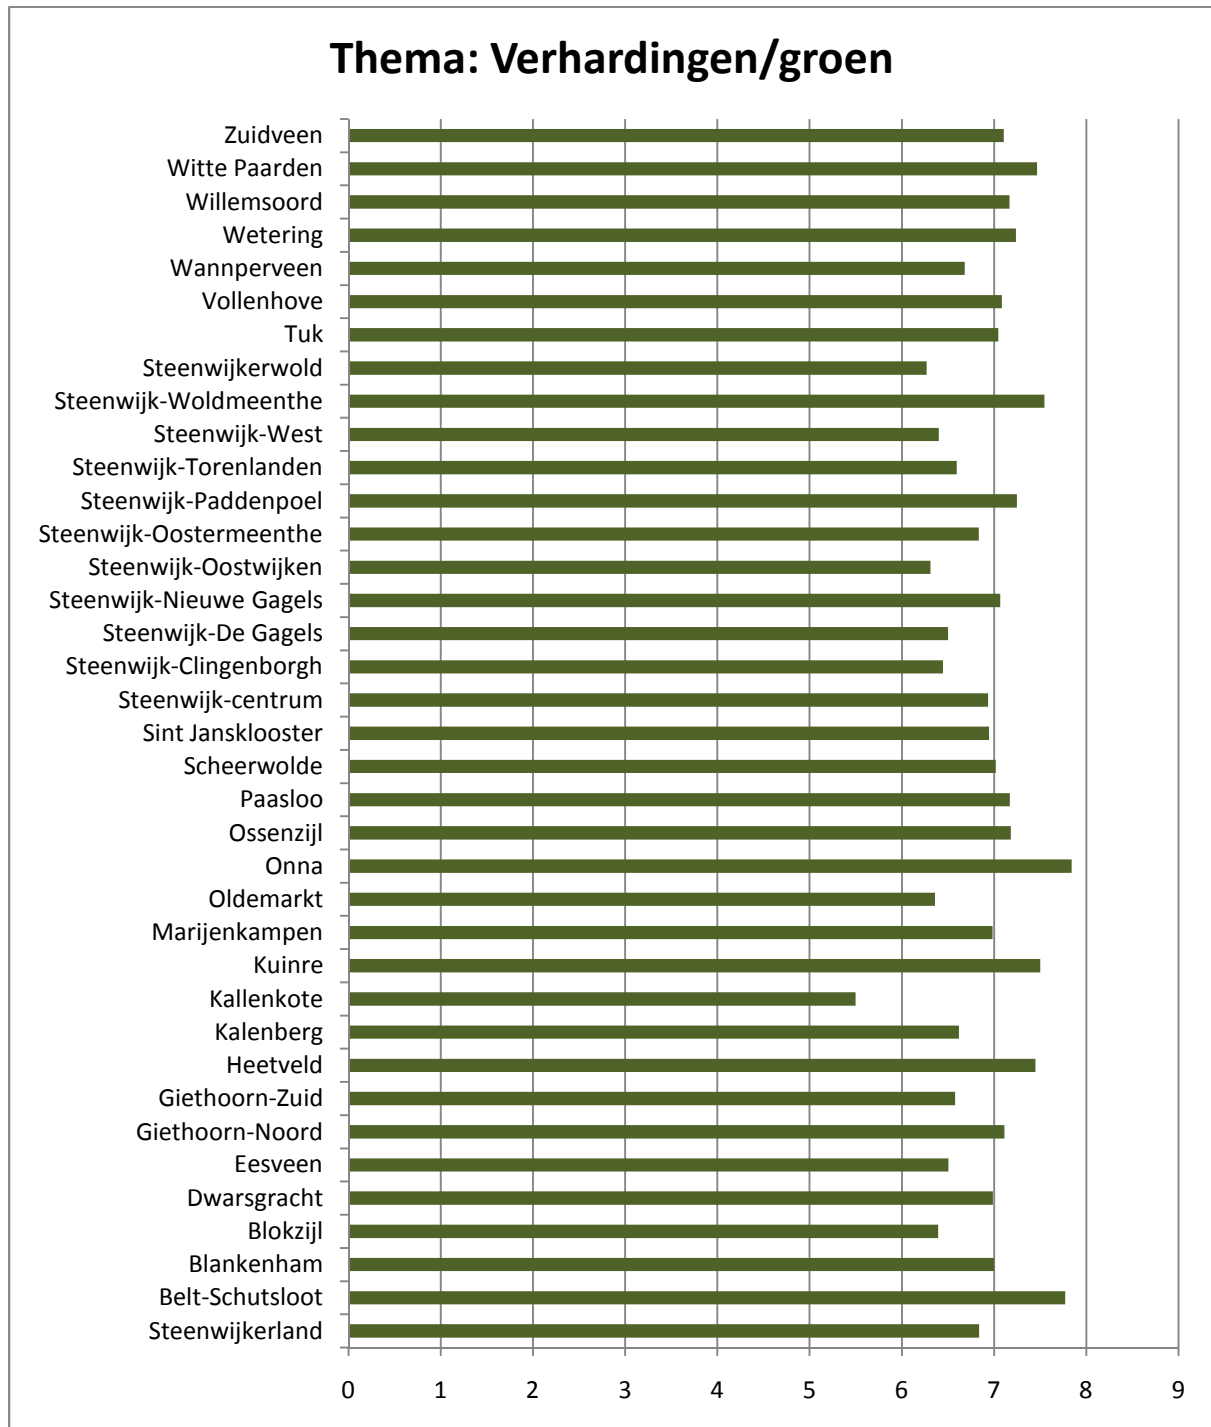

Resultatenboek

Burgerschouw

2010

Inhoudsopgave

Algemene resultaten per thema en per maatlat	4
Algemeen.....	5
Thema: Verhardingen.....	6
Rijbaan	7
Vrijliggende fietspaden.....	8
Trottoirs	9
Thema: verhardingen/groen	10
Zwerfvuil.....	11
Drijfvuil.....	12
Hondenpoep op verharding	13
Hondenpoep in groen.....	14
Onkruid in verharding	15
Onkruid in groen.....	16
Thema: groen.....	17
Heesters	18
Hagen.....	19
Natuurlijke beplanting.....	20
Bermen.....	21
Gras en gazon	22
Thema: Water	23
Beschoeiingen	24
Steigers en vlonders	25
Fiets- en voetgangersbruggen.....	26
Thema: Meubilair	27
Speelplekken	28
Speelplekken.....	29
Borden en bewegwijzering.....	30
Lichtmasten.....	31
Banken en picknicktafels	32
Afvalbakken.....	33

Resultaten per kern of wijk.....	34
Belt-Schutsloot	35
Blankenham.....	36
Blokzijl	37
Dwarsgracht.....	38
Eesveen	39
Giethoorn-Noord.....	40
Giethoorn-Zuid.....	41
Heetveld	42
Kalenberg	43
Kallenkote.....	44
Kuinre	45
Marijenkampen.....	46
Oldemarkt	47
Onna.....	49
Ossenzijl.....	50
Paasloo	51
Scheerwolde	52
Sint Jansklooster	53
Steenwijk-Centrum	54
Steenwijk-Clingenborgh	55
Steenwijk-De Gagels	56
Steenwijk-Nieuwe Gagels	57
Steenwijk-Oostwijken	58
Steenwijk-Oostermeenthe	59
Steenwijk-Paddenpoel	60
Steenwijk-Torenlanden.....	61
Steenwijk-West	62
Steenwijk-Woldmeenthe	63
Steenwijkerwold	64
Tuk	65
Vollenhove	66
Wanneperveen.....	68
Wetering	69
Willemsoord.....	70
Witte Paarden/Baars.....	71
Zuidveen.....	72
Bijlagen.....	73

Algemene resultaten per thema en per maatlat

Algemeen

Thema: Verhardingen

Rijbaan

Vrijliggende fietspaden

Trottoirs

Thema: verhardingen/groen

Zwerfvuil

Drijfvuil

Hondenpoep op verharding

Hondenpoep in groen

Onkruid in verharding

Onkruid in groen

Thema: groen

Heesters

Hagen