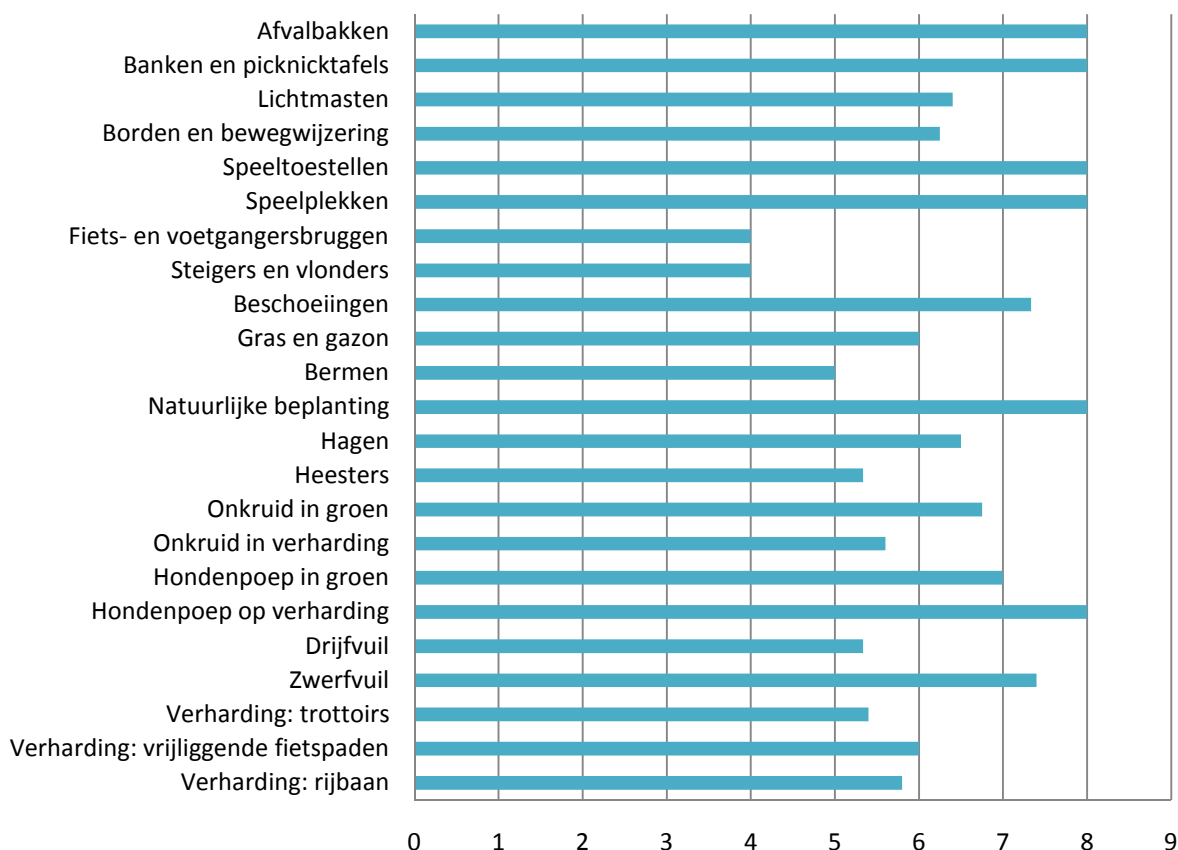

Steenwijk-Torenlanden

Steenwijk-West

Steenwijk-Woldmeenthe

Resultaten Steenwijk - Woldmeenthe

Algemeen beeld per locatie (Steenwijk - Woldmeenthe)

Steenwijkerwold

Vollenhove

Vollenhove

Algemeen beeld per locatie (Vollenhove)

Wanneperveen

Resultaten Wanneperveen

Algemeen beeld per locatie (Wanneperveen)

Wetering

Willemsoord

Witte Paarden/Baars

Zuidveen