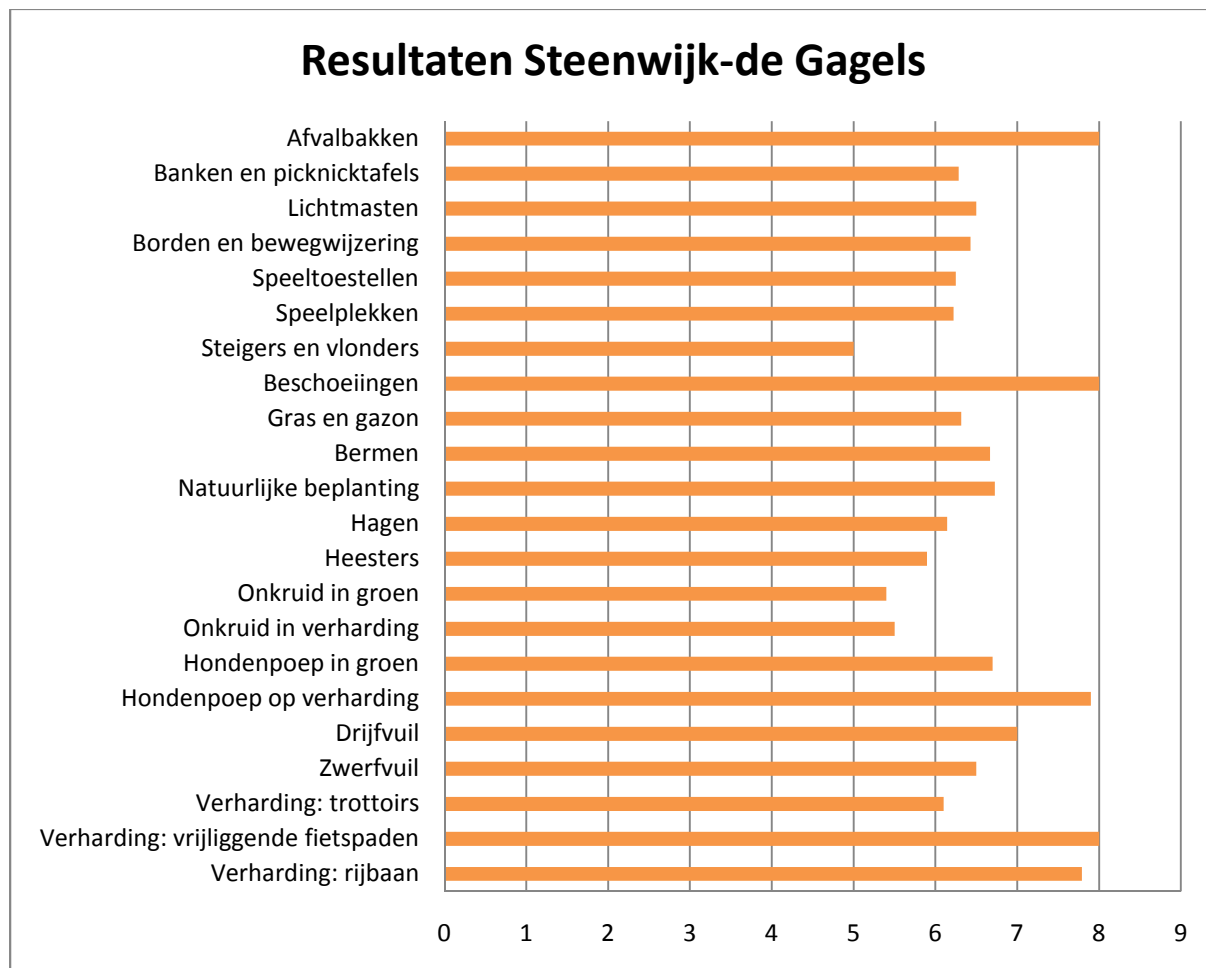

Sint Jansklooster

Steenwijk-Centrum

Steenwijk-Clingenborgh

Steenwijk-De Gagels

Steenwijk-Nieuwe Gagels

Steenwijk-Oostwijken

Steenwijk-Oostermeenthe

Steenwijk-Paddenpoel

Steenwijk-Torenlanden

Steenwijk-West

Steenwijk-Woldmeenthe

Resultaten Steenwijk - Woldmeenthe

Algemeen beeld per locatie (Steenwijk - Woldmeenthe)

Steenwijkerwold

Vollenhove

Vollenhove

Algemeen beeld per locatie (Vollenhove)

Wanneperveen

Resultaten Wanneperveen

Algemeen beeld per locatie (Wanneperveen)

Wetering

Willemsoord

Witte Paarden/Baars

Zuidveen