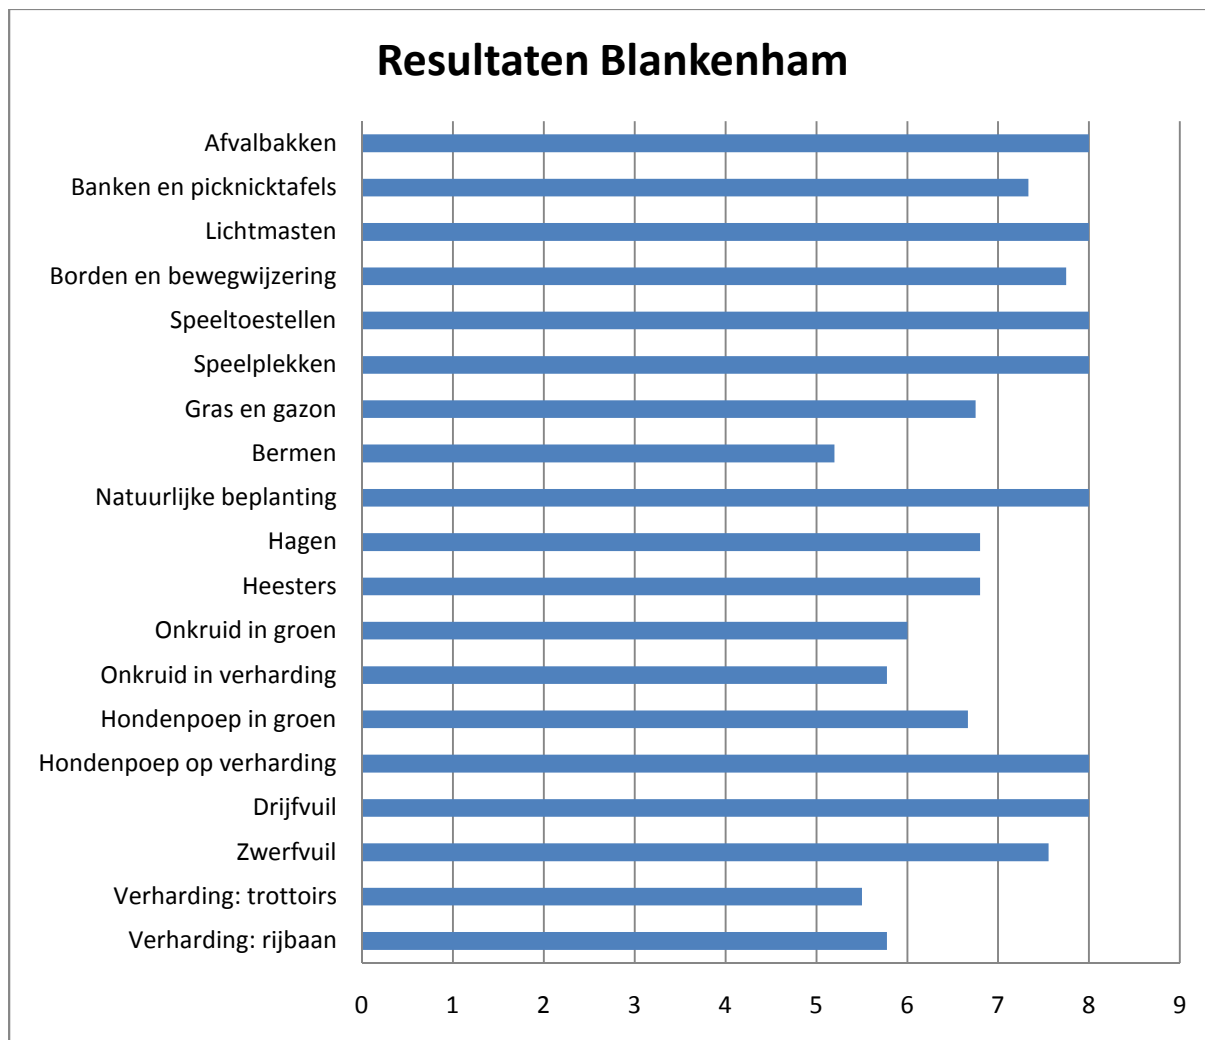

Blankenham