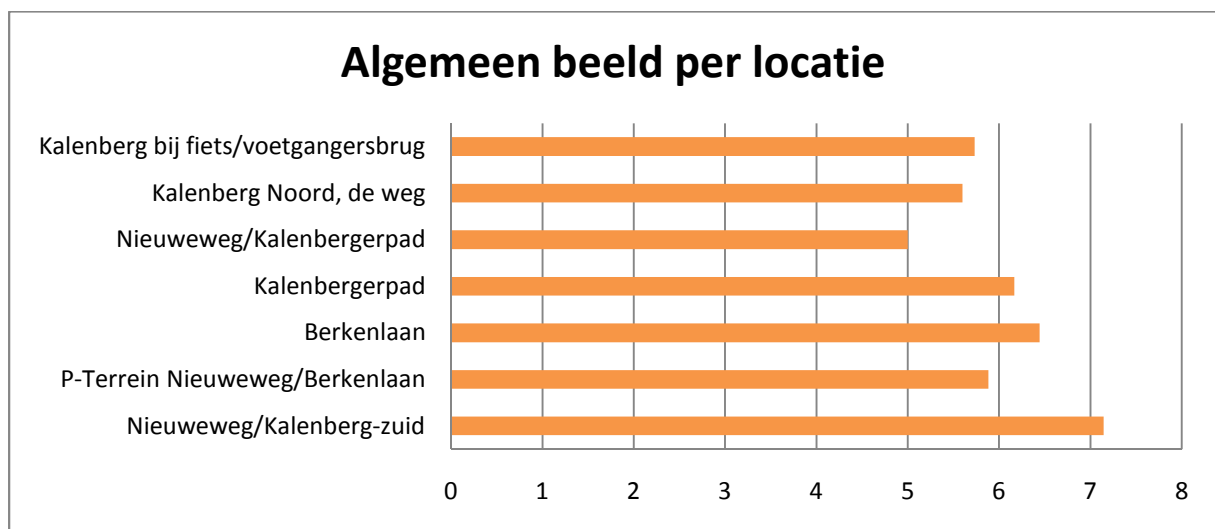

Speelplekken

Speelplekken

Borden en bewegwijzering

Lichtmasten

Banken en picknicktafels

Afvalbakken

Resultaten per kern of wijk

Belt-Schutsloot

Blankenham

Blokzijl

Dwarsgracht

Eesveen

Giethoorn-Noord

Giethoorn-Zuid

Heetveld

Kalenberg

Kallenkote

Kuinre

Marijenkampen

Oldemarkt

Oldemarkt

Ossenzijl

Paasloo

Scheerwolde