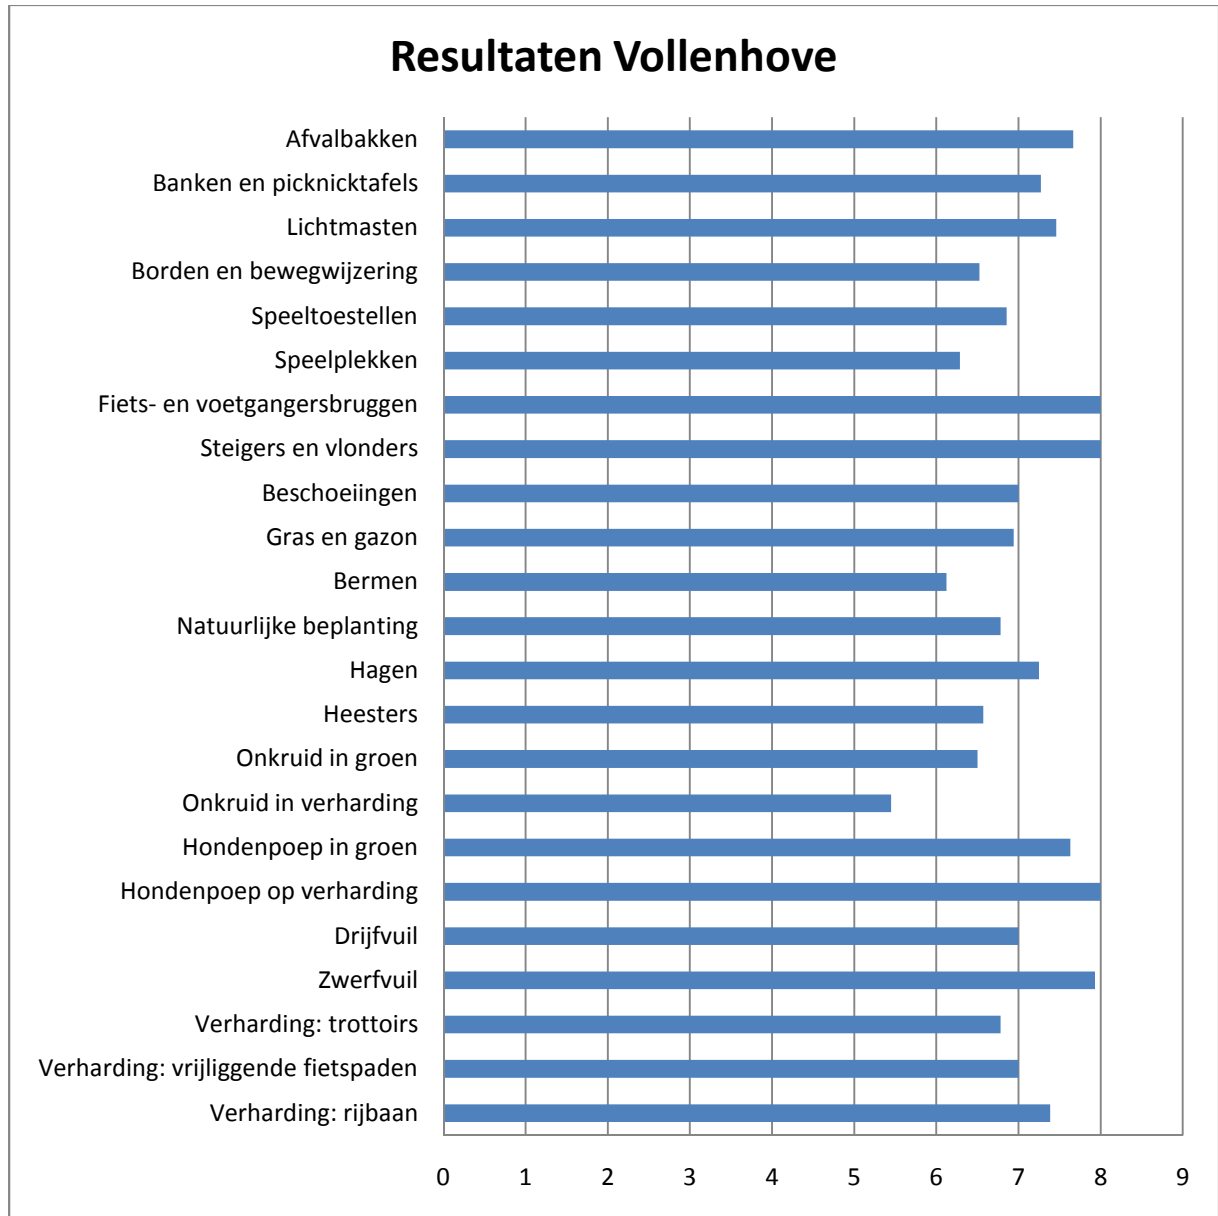

Steenwijk-Torenlanden

Steenwijk-West

Steenwijk-Woldmeenthe

Resultaten Steenwijk - Woldmeenthe

Algemeen beeld per locatie (Steenwijk - Woldmeenthe)

Steenwijkerwold

Vollenhove

Vollenhove

Algemeen beeld per locatie (Vollenhove)

Wanneperveen

Resultaten Wanneperveen

Algemeen beeld per locatie (Wanneperveen)

Wetering

Willemsoord

Witte Paarden/Baars

Zuidveen