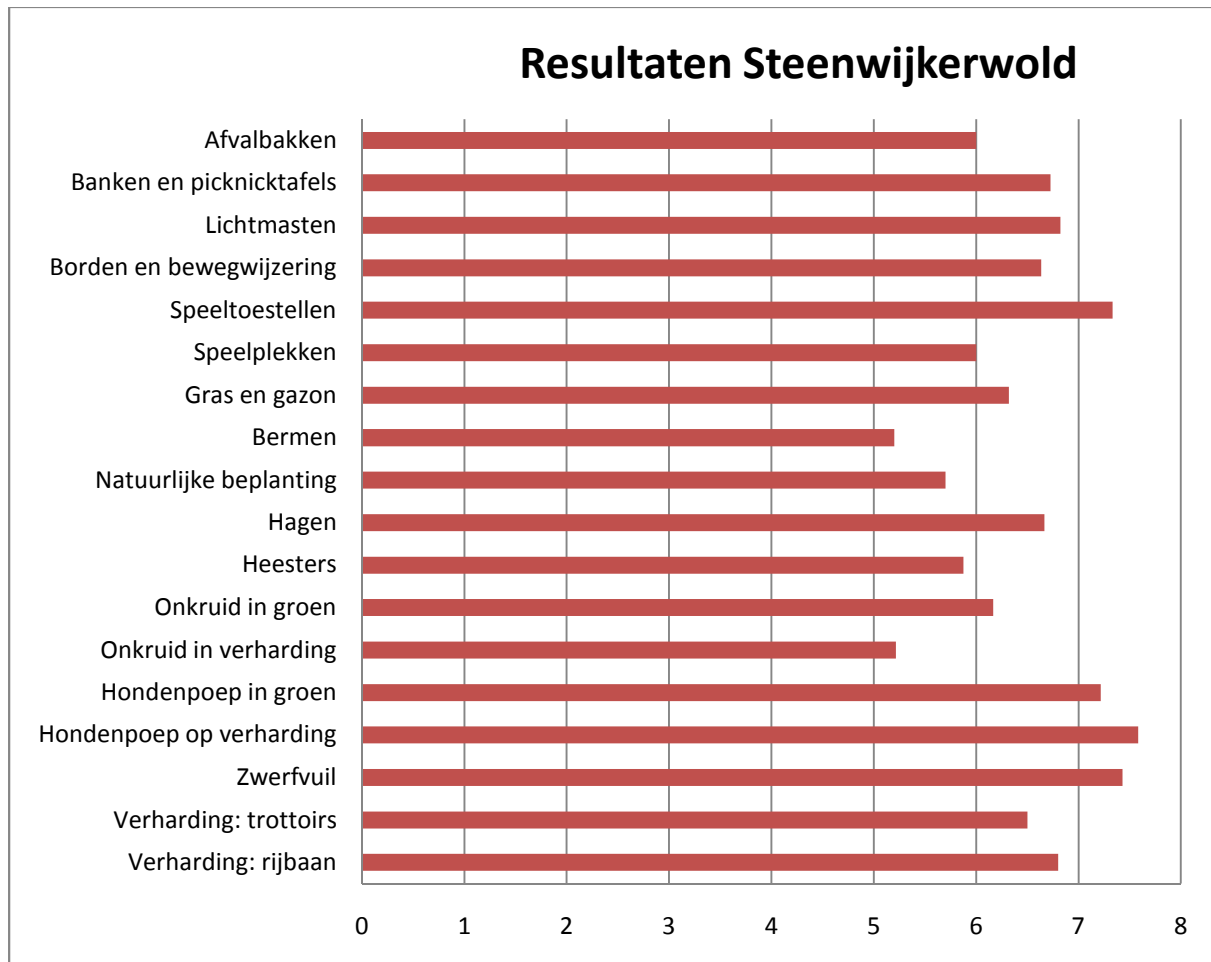

Steenwijk-Torenlanden

Steenwijk-West

Steenwijk-Woldmeenthe

Resultaten Steenwijk - Woldmeenthe

Algemeen beeld per locatie (Steenwijk - Woldmeenthe)

Steenwijkerwold

Vollenhove

Vollenhove

Algemeen beeld per locatie (Vollenhove)

Wanneperveen

Resultaten Wanneperveen

Algemeen beeld per locatie (Wanneperveen)

Wetering

Willemsoord

Witte Paarden/Baars

Zuidveen