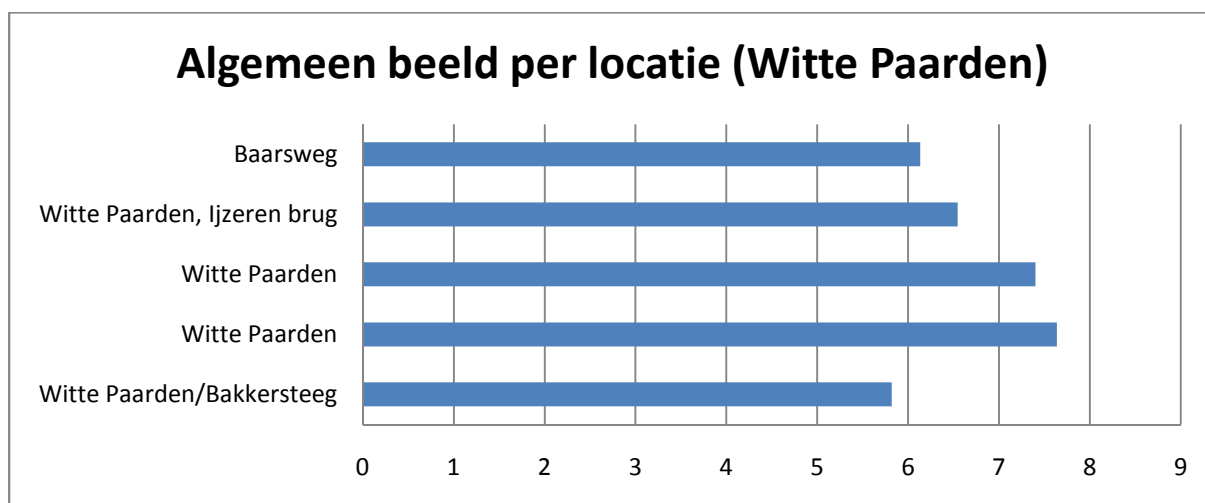

Steenwijk-Torenlanden

Steenwijk-West

Steenwijk-Woldmeenthe

Resultaten Steenwijk - Woldmeenthe

Algemeen beeld per locatie (Steenwijk - Woldmeenthe)

Steenwijkerwold

Vollenhove

Vollenhove

Algemeen beeld per locatie (Vollenhove)

Wanneperveen

Resultaten Wanneperveen

Algemeen beeld per locatie (Wanneperveen)

Wetering

Willemsoord

Witte Paarden/Baars

Zuidveen