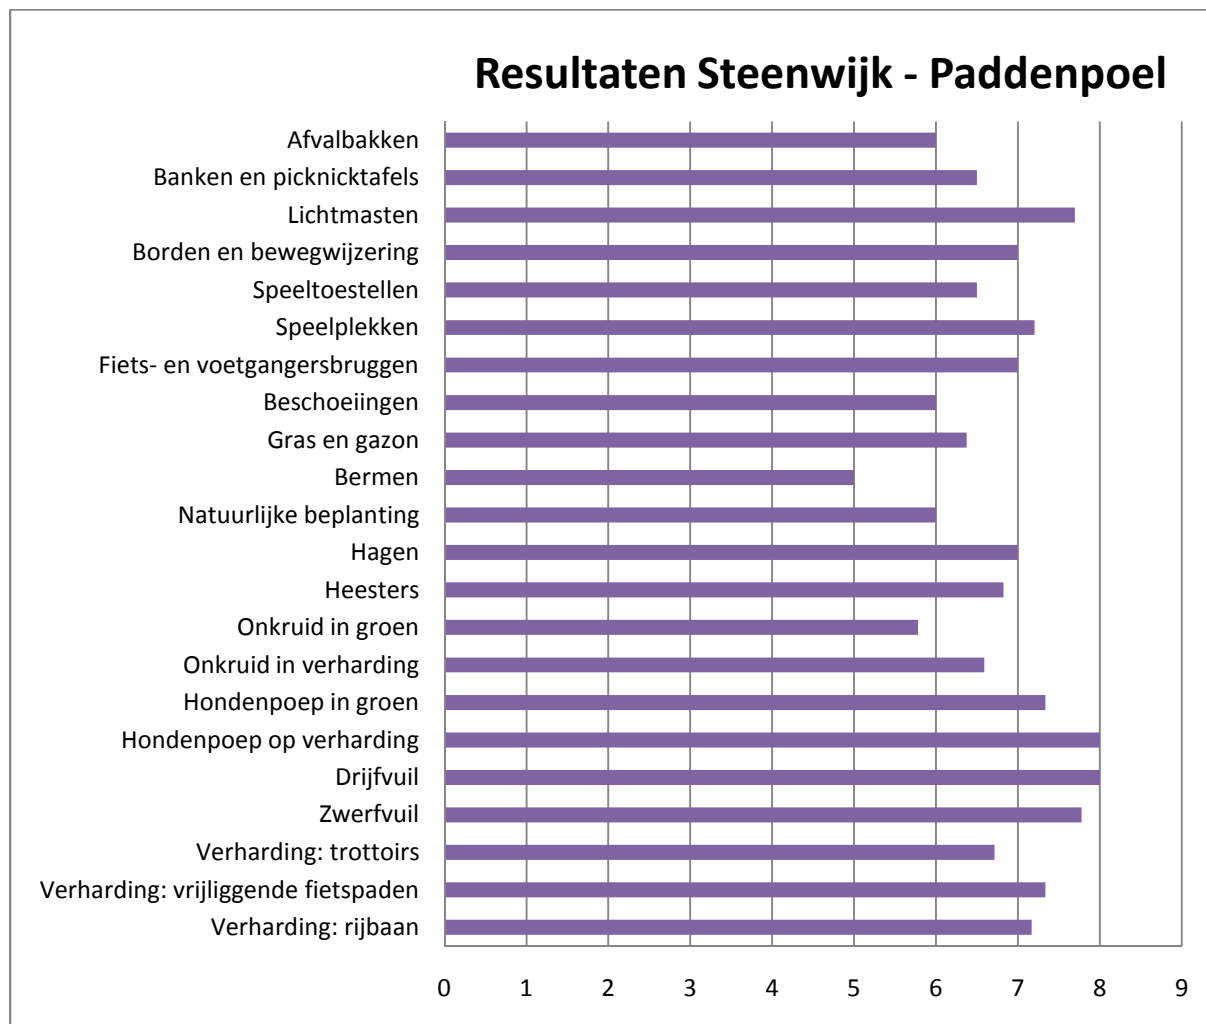

Sint Jansklooster

Steenwijk-Centrum

Steenwijk-Clingenborgh

Steenwijk-De Gagels

Steenwijk-Nieuwe Gagels

Steenwijk-Oostwijken

Steenwijk-Oostermeenthe

Steenwijk-Paddenpoel

Steenwijk-Torenlanden

Steenwijk-West

Steenwijk-Woldmeenthe

Resultaten Steenwijk - Woldmeenthe

Algemeen beeld per locatie (Steenwijk - Woldmeenthe)

Steenwijkerwold

Vollenhove

Vollenhove

Algemeen beeld per locatie (Vollenhove)

Wanneperveen

Resultaten Wanneperveen

Algemeen beeld per locatie (Wanneperveen)

Wetering

Willemsoord

Witte Paarden/Baars

Zuidveen