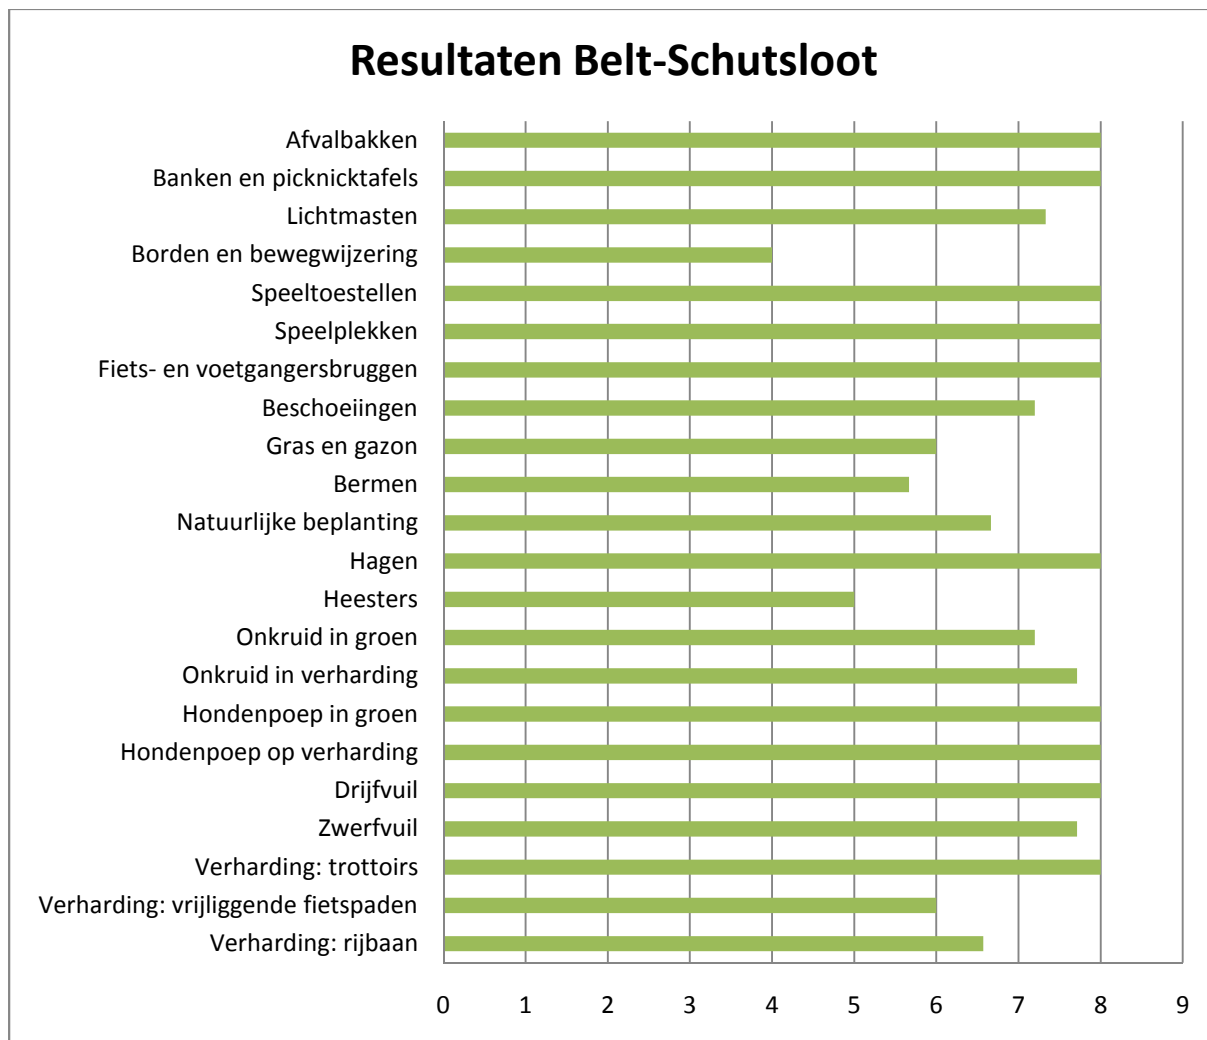

Speelplekken

Speelplekken

Borden en bewegwijzering

Lichtmasten

Banken en picknicktafels

Afvalbakken

Resultaten per kern of wijk

Belt-Schutsloot