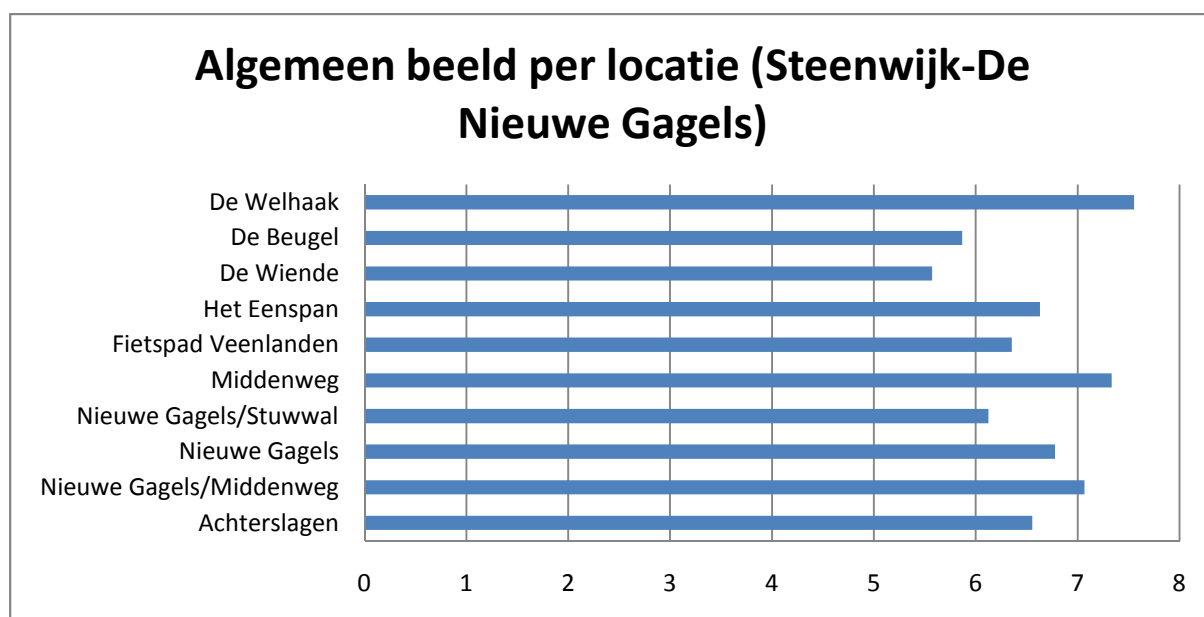

Kallenkote

Kuinre

Marijenkampen

Oldemarkt

Oldemarkt

Ossenzijl

Paasloo

Scheerwolde

Sint Jansklooster

Steenwijk-Centrum

Steenwijk-Clingenborgh

Steenwijk-De Gagels

Steenwijk-Nieuwe Gagels

Steenwijk-Oostwijken

Steenwijk-Oostermeenthe

Steenwijk-Paddenpoel

Steenwijk-Torenlanden

Steenwijk-West

Steenwijk-Woldmeenthe

Resultaten Steenwijk - Woldmeenthe

Algemeen beeld per locatie (Steenwijk - Woldmeenthe)

Steenwijkerwold

Vollenhove

Vollenhove

Algemeen beeld per locatie (Vollenhove)

Wanneperveen

Resultaten Wanneperveen

Algemeen beeld per locatie (Wanneperveen)

Wetering

Willemsoord

Witte Paarden/Baars

Zuidveen