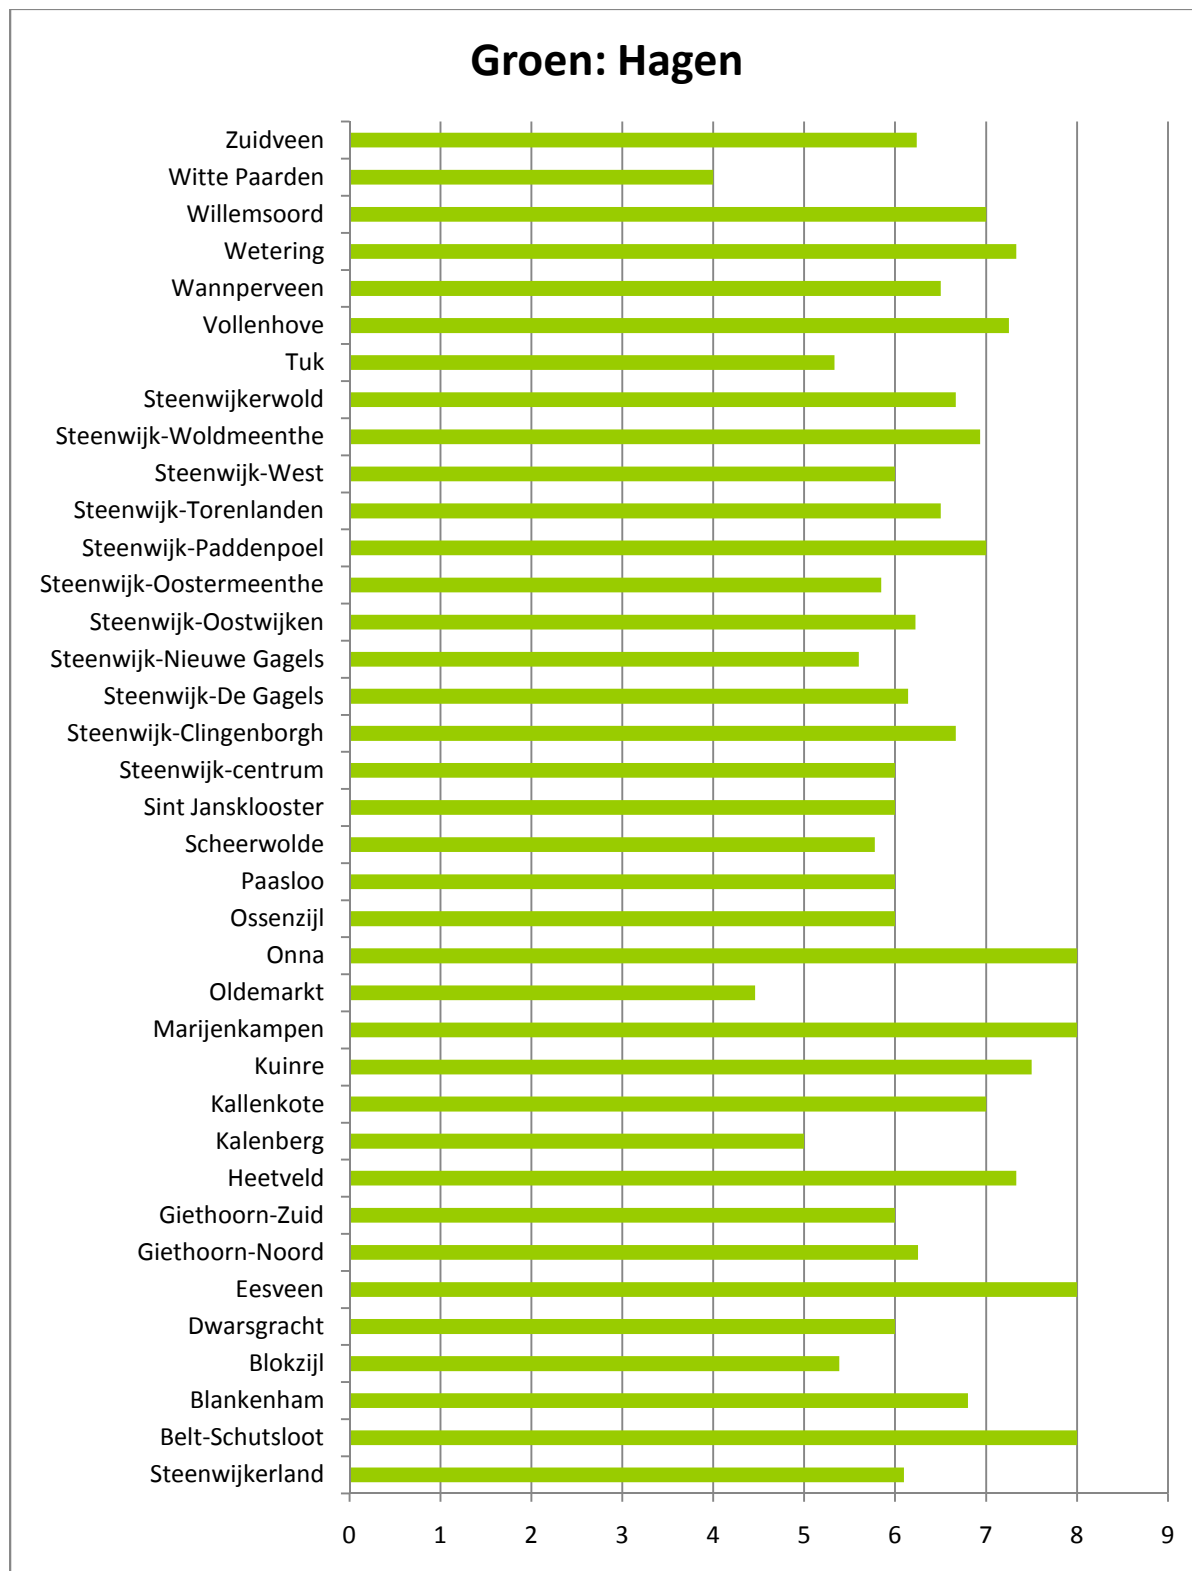

Resultatenboek

Burgerschouw

2010

Inhoudsopgave

Algemene resultaten per thema en per maatlat	4
Algemeen.....	5
Thema: Verhardingen.....	6
Rijbaan	7
Vrijliggende fietspaden.....	8
Trottoirs	9
Thema: verhardingen/groen	10
Zwerfvuil.....	11
Drijfvuil.....	12
Hondenpoep op verharding	13
Hondenpoep in groen.....	14
Onkruid in verharding	15
Onkruid in groen.....	16
Thema: groen.....	17
Heesters	18
Hagen.....	19
Natuurlijke beplanting.....	20
Bermen.....	21
Gras en gazon	22
Thema: Water	23
Beschoeiingen	24
Steigers en vlonders	25
Fiets- en voetgangersbruggen.....	26
Thema: Meubilair	27
Speelplekken	28
Speelplekken.....	29
Borden en bewegwijzering.....	30
Lichtmasten.....	31
Banken en picknicktafels	32
Afvalbakken.....	33

Resultaten per kern of wijk.....	34
Belt-Schutsloot	35
Blankenham.....	36
Blokzijl	37
Dwarsgracht.....	38
Eesveen	39
Giethoorn-Noord.....	40
Giethoorn-Zuid.....	41
Heetveld	42
Kalenberg	43
Kallenkote.....	44
Kuinre	45
Marijenkampen.....	46
Oldemarkt	47
Onna.....	49
Ossenzijl.....	50
Paasloo	51
Scheerwolde	52
Sint Jansklooster	53
Steenwijk-Centrum	54
Steenwijk-Clingenborgh	55
Steenwijk-De Gagels	56
Steenwijk-Nieuwe Gagels	57
Steenwijk-Oostwijken	58
Steenwijk-Oostermeenthe	59
Steenwijk-Paddenpoel	60
Steenwijk-Torenlanden.....	61
Steenwijk-West	62
Steenwijk-Woldmeenthe	63
Steenwijkerwold	64
Tuk	65
Vollenhove	66
Wanneperveen.....	68
Wetering	69
Willemsoord.....	70
Witte Paarden/Baars.....	71
Zuidveen.....	72
Bijlagen.....	73

Drijfvuil

Hondenpoep op verharding

Hondenpoep in groen

Onkruid in verharding

Onkruid in groen

Thema: groen

Heesters

Hagen

Kallenkote

Kuinre

Marijenkampen

Oldemarkt

Oldemarkt

Ossenzijl

Paasloo

Scheerwolde