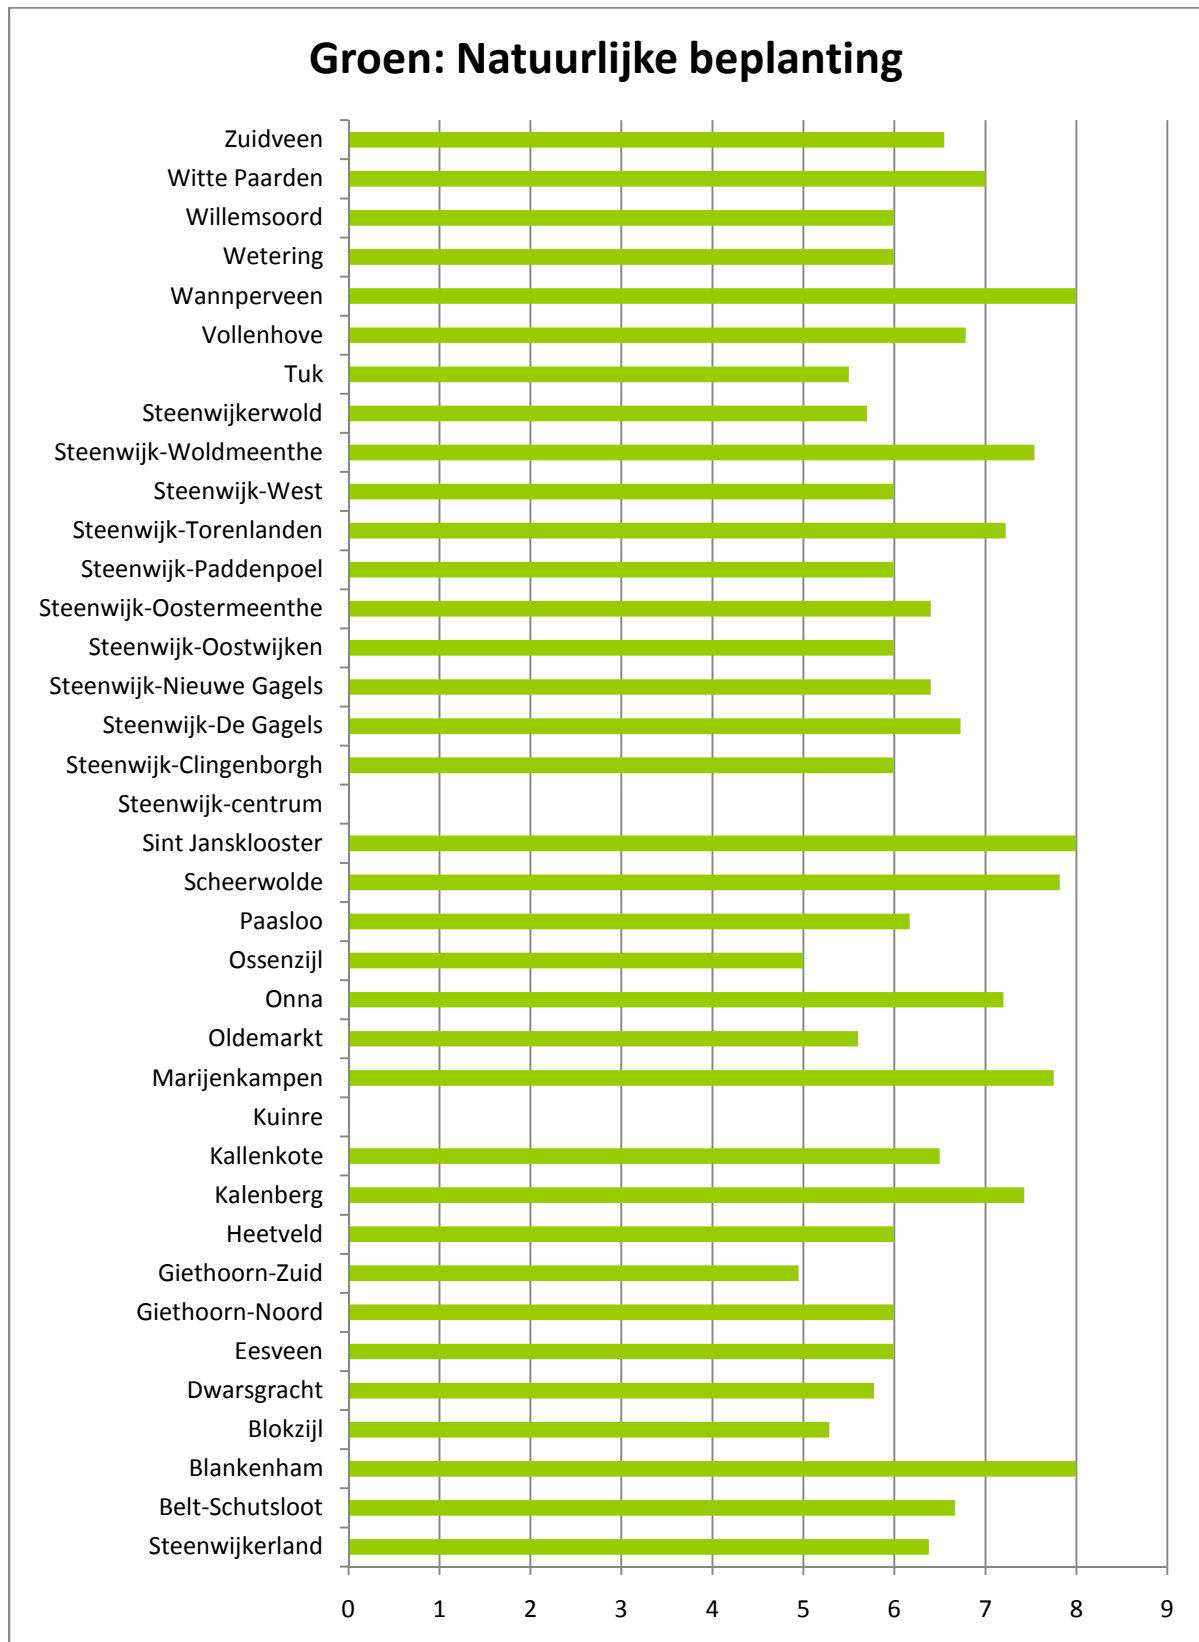

Natuurlijke beplanting