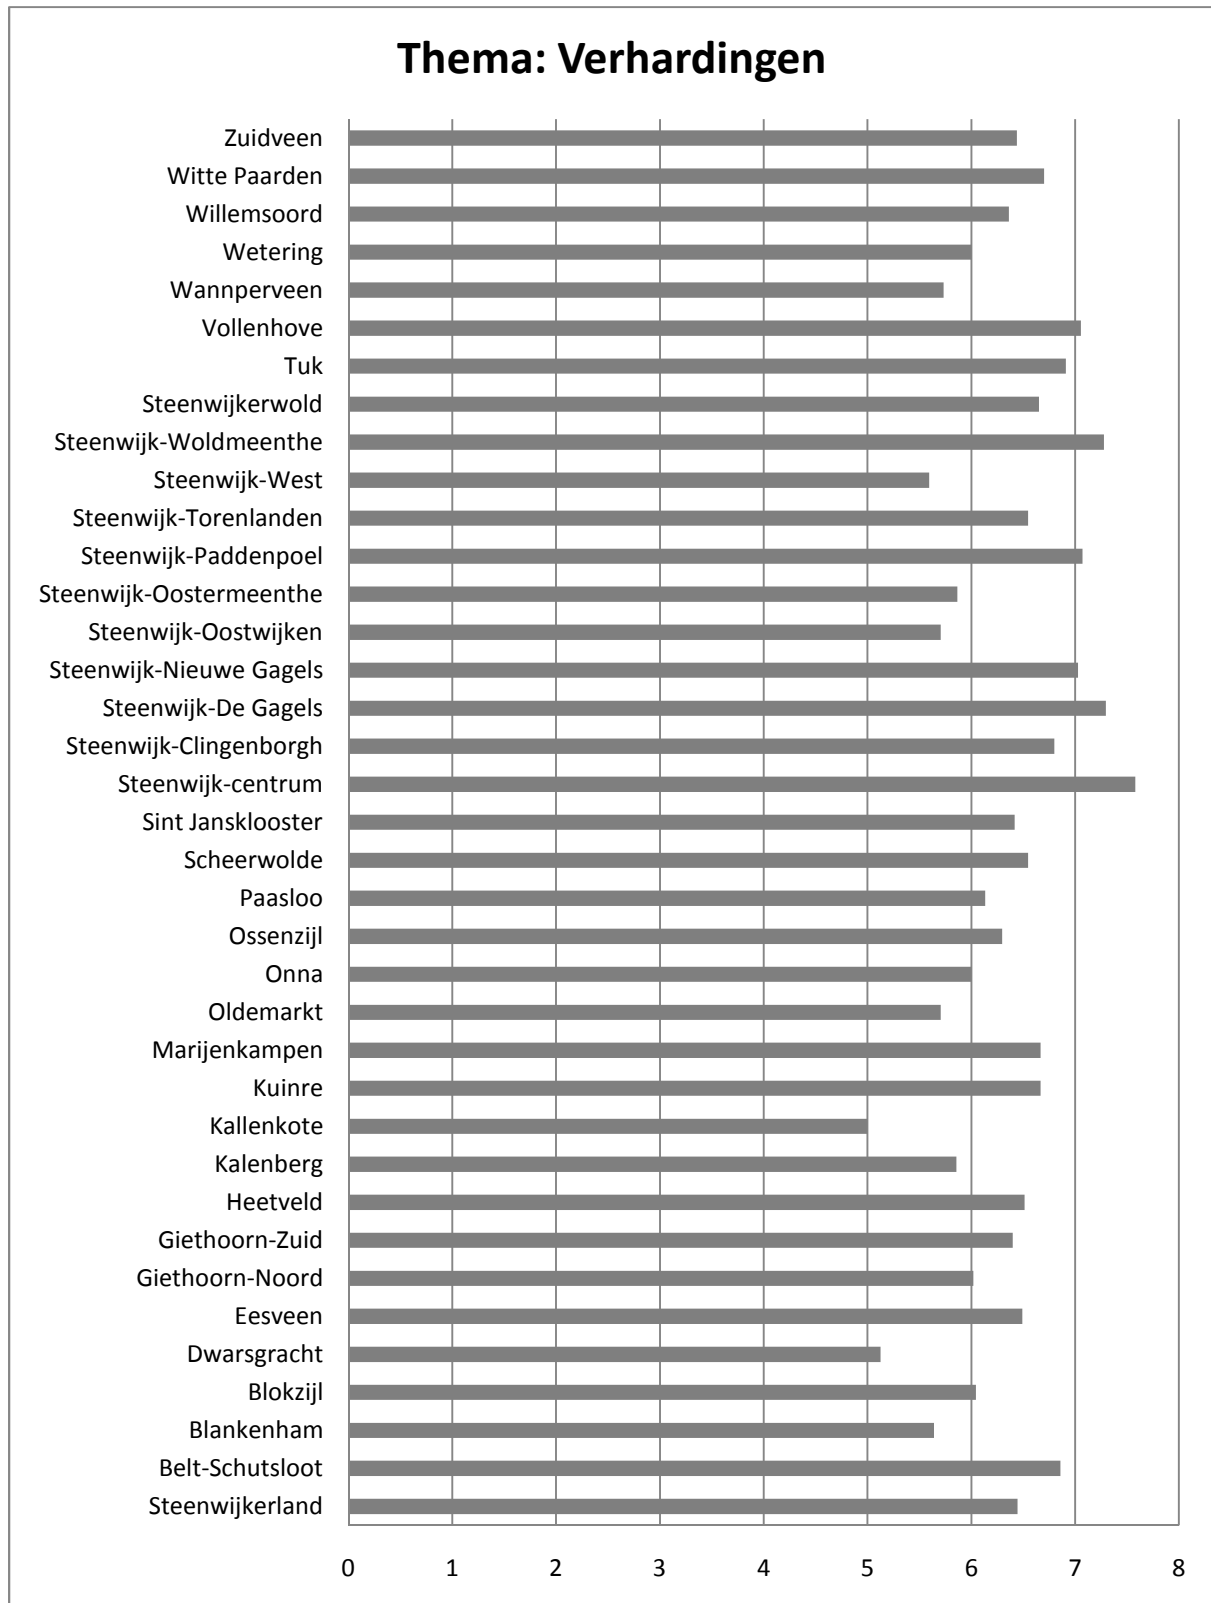

Resultatenboek

Burgerschouw

2010

Inhoudsopgave

Algemene resultaten per thema en per maatlat	4
Algemeen.....	5
Thema: Verhardingen.....	6
Rijbaan	7
Vrijliggende fietspaden.....	8
Trottoirs	9
Thema: verhardingen/groen	10
Zwerfvuil.....	11
Drijfvuil.....	12
Hondenpoep op verharding	13
Hondenpoep in groen.....	14
Onkruid in verharding	15
Onkruid in groen.....	16
Thema: groen.....	17
Heesters	18
Hagen.....	19
Natuurlijke beplanting.....	20
Bermen.....	21
Gras en gazon	22
Thema: Water	23
Beschoeiingen	24
Steigers en vlonders	25
Fiets- en voetgangersbruggen.....	26
Thema: Meubilair	27
Speelplekken	28
Speelplekken.....	29
Borden en bewegwijzering.....	30
Lichtmasten.....	31
Banken en picknicktafels	32
Afvalbakken.....	33

Resultaten per kern of wijk.....	34
Belt-Schutsloot	35
Blankenham.....	36
Blokzijl	37
Dwarsgracht.....	38
Eesveen	39
Giethoorn-Noord.....	40
Giethoorn-Zuid.....	41
Heetveld	42
Kalenberg	43
Kallenkote.....	44
Kuinre	45
Marijenkampen.....	46
Oldemarkt	47
Onna.....	49
Ossenzijl.....	50
Paasloo	51
Scheerwolde	52
Sint Jansklooster	53
Steenwijk-Centrum	54
Steenwijk-Clingenborgh	55
Steenwijk-De Gagels	56
Steenwijk-Nieuwe Gagels	57
Steenwijk-Oostwijken	58
Steenwijk-Oostermeenthe	59
Steenwijk-Paddenpoel	60
Steenwijk-Torenlanden.....	61
Steenwijk-West	62
Steenwijk-Woldmeenthe	63
Steenwijkerwold	64
Tuk	65
Vollenhove	66
Wanneperveen.....	68
Wetering	69
Willemsoord.....	70
Witte Paarden/Baars.....	71
Zuidveen.....	72
Bijlagen.....	73

Algemene resultaten per thema en per maatlat

Algemeen

Thema: Verhardingen

Rijbaan

Vrijliggende fietspaden

Trottoirs

Thema: verhardingen/groen

Zwerfvuil

Kallenkote

Kuinre

Marijenkampen

Oldemarkt

Oldemarkt

Ossenzijl

Paasloo

Scheerwolde