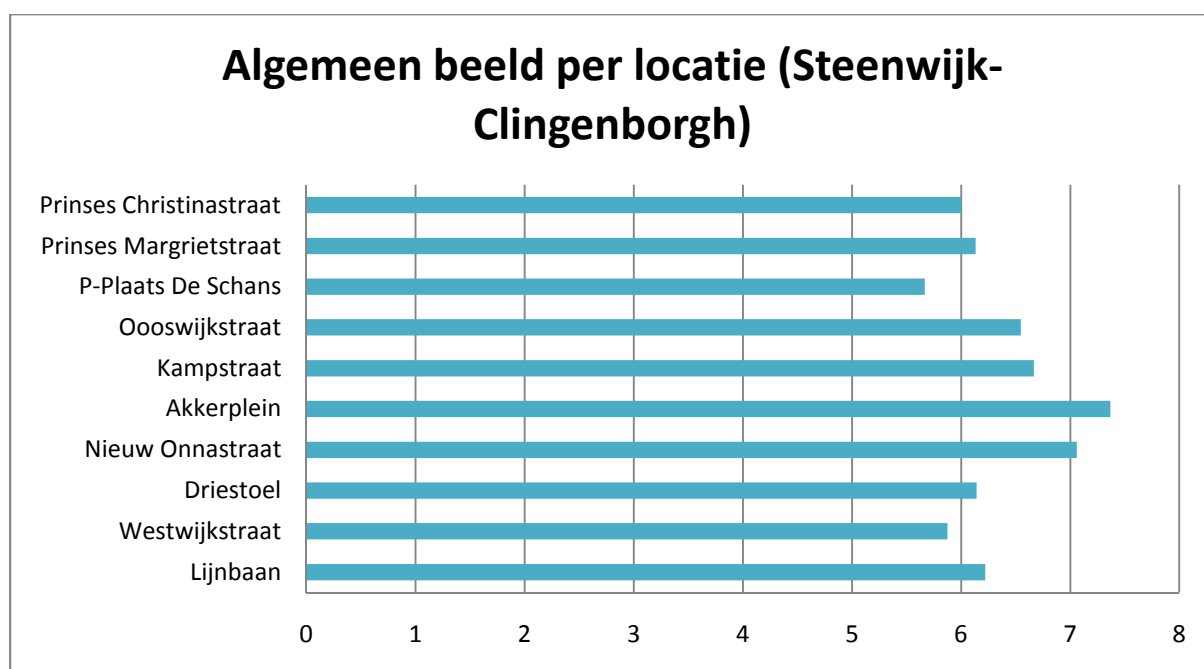

Steenwijk-Clingenborgh