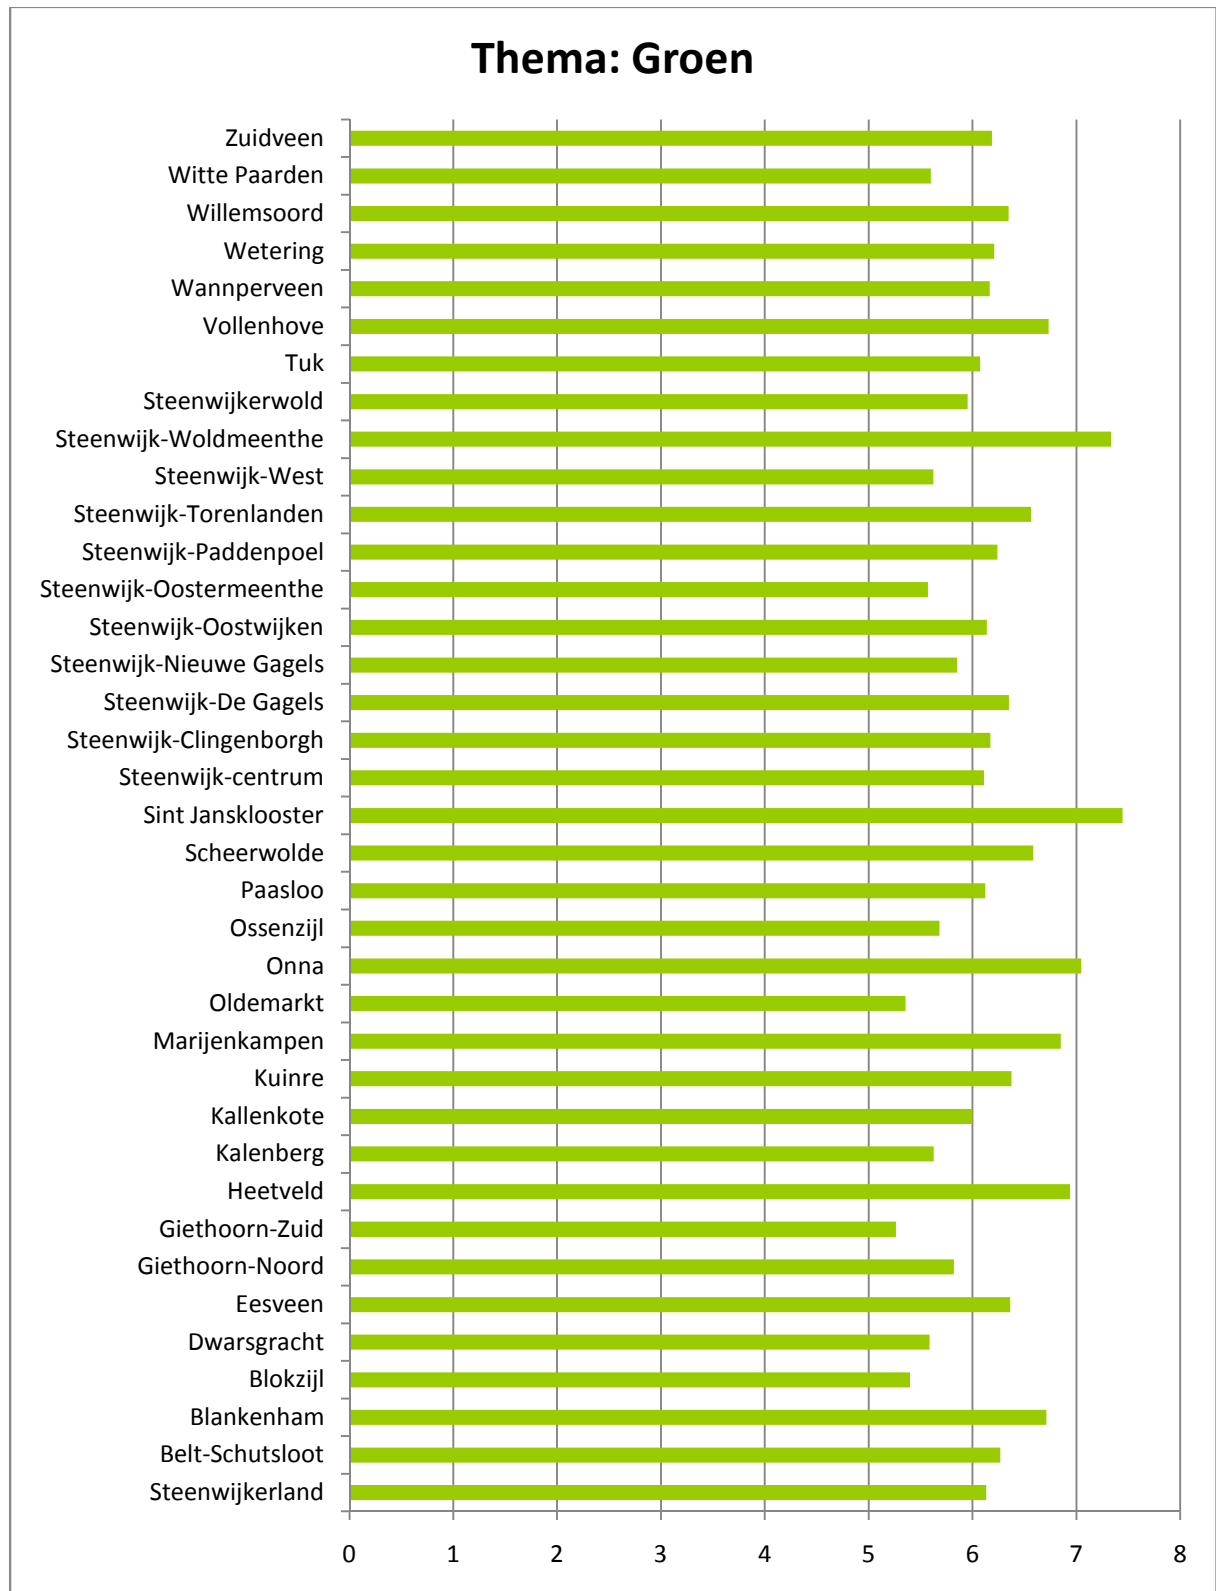

Resultatenboek

Burgerschouw

2010

Inhoudsopgave

Algemene resultaten per thema en per maatlat	4
Algemeen.....	5
Thema: Verhardingen.....	6
Rijbaan	7
Vrijliggende fietspaden.....	8
Trottoirs	9
Thema: verhardingen/groen	10
Zwerfvuil.....	11
Drijfvuil.....	12
Hondenpoep op verharding	13
Hondenpoep in groen.....	14
Onkruid in verharding	15
Onkruid in groen.....	16
Thema: groen.....	17
Heesters	18
Hagen.....	19
Natuurlijke beplanting.....	20
Bermen.....	21
Gras en gazon	22
Thema: Water	23
Beschoeiingen	24
Steigers en vlonders	25
Fiets- en voetgangersbruggen.....	26
Thema: Meubilair	27
Speelplekken	28
Speelplekken.....	29
Borden en bewegwijzering.....	30
Lichtmasten.....	31
Banken en picknicktafels	32
Afvalbakken.....	33

Resultaten per kern of wijk.....	34
Belt-Schutsloot	35
Blankenham.....	36
Blokzijl	37
Dwarsgracht.....	38
Eesveen	39
Giethoorn-Noord.....	40
Giethoorn-Zuid.....	41
Heetveld	42
Kalenberg	43
Kallenkote.....	44
Kuinre	45
Marijenkampen.....	46
Oldemarkt	47
Onna.....	49
Ossenzijl.....	50
Paasloo	51
Scheerwolde	52
Sint Jansklooster	53
Steenwijk-Centrum	54
Steenwijk-Clingenborgh	55
Steenwijk-De Gagels	56
Steenwijk-Nieuwe Gagels	57
Steenwijk-Oostwijken	58
Steenwijk-Oostermeenthe	59
Steenwijk-Paddenpoel	60
Steenwijk-Torenlanden.....	61
Steenwijk-West	62
Steenwijk-Woldmeenthe	63
Steenwijkerwold	64
Tuk	65
Vollenhove	66
Wanneperveen.....	68
Wetering	69
Willemsoord.....	70
Witte Paarden/Baars.....	71
Zuidveen.....	72
Bijlagen.....	73

Algemene resultaten per thema en per maatlat

Algemeen

Thema: Verhardingen

Rijbaan

Vrijliggende fietspaden

Trottoirs

Thema: verhardingen/groen

Zwerfvuil

Drijfvuil

Hondenpoep op verharding

Hondenpoep in groen

Onkruid in verharding

Onkruid in groen

Thema: groen

Heesters

Hagen