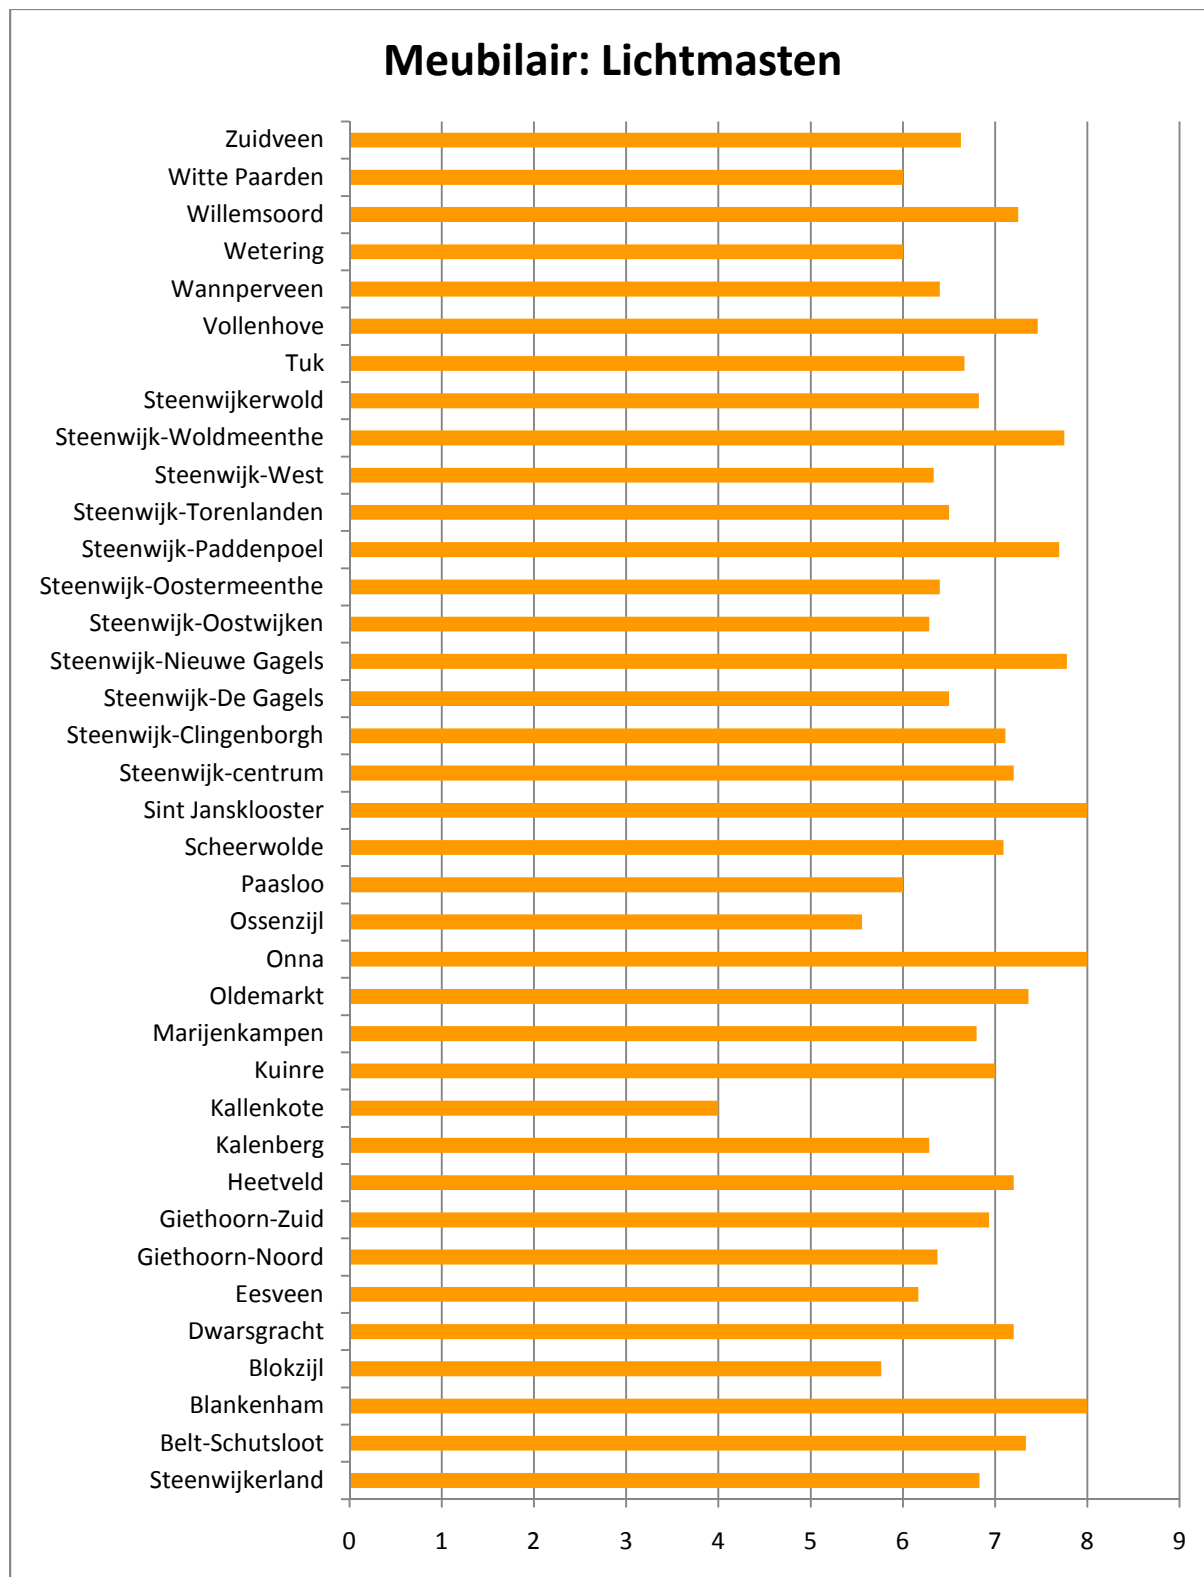

Resultatenboek

Burgerschouw

2010

Inhoudsopgave

Algemene resultaten per thema en per maatlat	4
Algemeen.....	5
Thema: Verhardingen.....	6
Rijbaan	7
Vrijliggende fietspaden.....	8
Trottoirs	9
Thema: verhardingen/groen	10
Zwerfvuil.....	11
Drijfvuil.....	12
Hondenpoep op verharding	13
Hondenpoep in groen.....	14
Onkruid in verharding	15
Onkruid in groen.....	16
Thema: groen.....	17
Heesters	18
Hagen.....	19
Natuurlijke beplanting.....	20
Bermen.....	21
Gras en gazon	22
Thema: Water	23
Beschoeiingen	24
Steigers en vlonders	25
Fiets- en voetgangersbruggen.....	26
Thema: Meubilair	27
Speelplekken	28
Speelplekken.....	29
Borden en bewegwijzering.....	30
Lichtmasten.....	31
Banken en picknicktafels	32
Afvalbakken.....	33

Speelplekken

Speelplekken

Borden en bewegwijzering

Lichtmasten

Banken en picknicktafels

Afvalbakken

Resultaten per kern of wijk

Belt-Schutsloot

Blankenham

Blokzijl

Dwarsgracht

Eesveen

Giethoorn-Noord

Giethoorn-Zuid

Heetveld

Kalenberg

Kallenkote

Kuinre

Marijenkampen

Oldemarkt

Oldemarkt

Ossenzijl

Paasloo

Scheerwolde