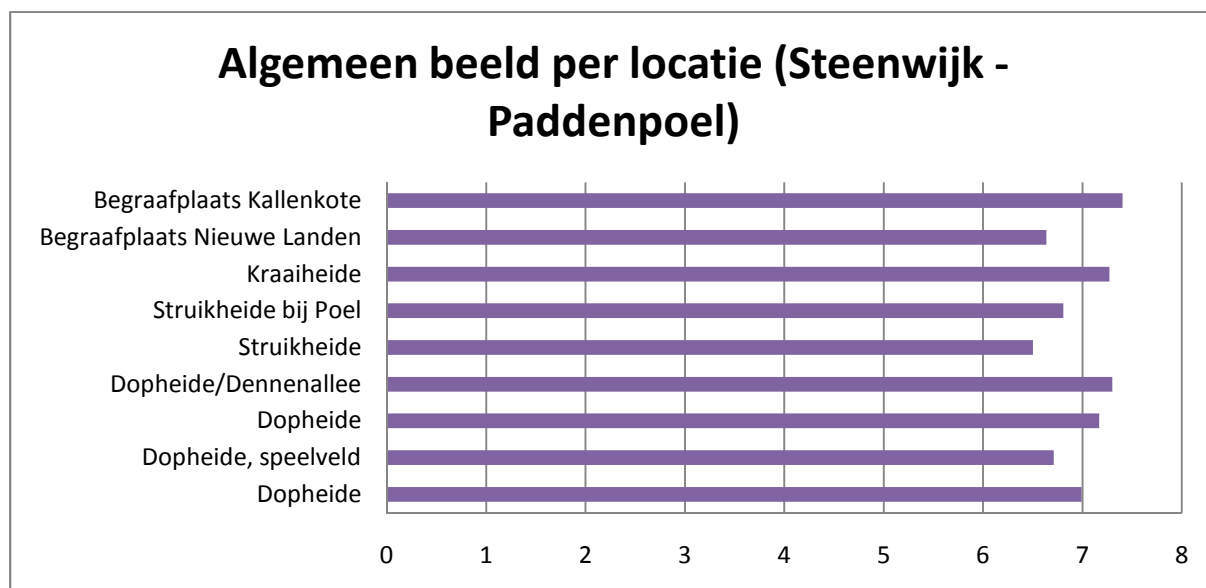

Kallenkote

Kuinre

Marijenkampen

Oldemarkt

Oldemarkt

Ossenzijl

Paasloo

Scheerwolde

Sint Jansklooster

Steenwijk-Centrum

Steenwijk-Clingenborgh

Steenwijk-De Gagels

Steenwijk-Nieuwe Gagels

Steenwijk-Oostwijken

Steenwijk-Oostermeenthe

Steenwijk-Paddenpoel

Steenwijk-Torenlanden

Steenwijk-West

Steenwijk-Woldmeenthe

Resultaten Steenwijk - Woldmeenthe

Algemeen beeld per locatie (Steenwijk - Woldmeenthe)

Steenwijkerwold

Vollenhove

Vollenhove

Algemeen beeld per locatie (Vollenhove)

Wanneperveen

Resultaten Wanneperveen

Algemeen beeld per locatie (Wanneperveen)

Wetering

Willemsoord

Witte Paarden/Baars

Zuidveen