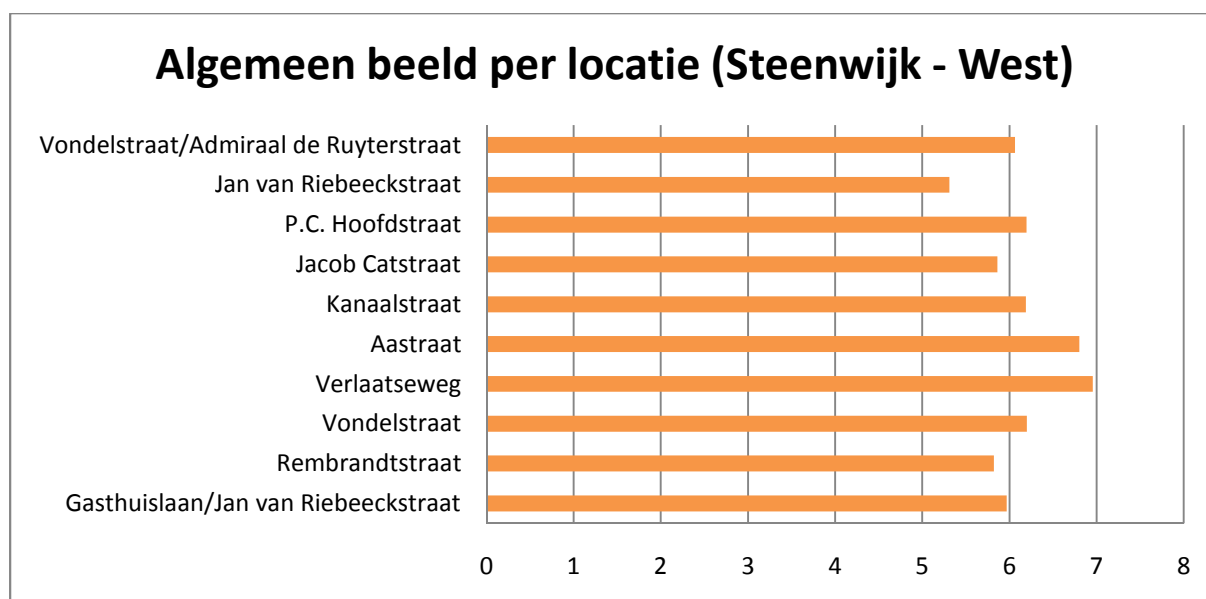

Kallenkote

Kuinre

Marijenkampen

Oldemarkt

Oldemarkt

Ossenzijl

Paasloo

Scheerwolde

Sint Jansklooster

Steenwijk-Centrum

Steenwijk-Clingenborgh

Steenwijk-De Gagels

Steenwijk-Nieuwe Gagels

Steenwijk-Oostwijken

Steenwijk-Oostermeenthe

Steenwijk-Paddenpoel

Steenwijk-Torenlanden

Steenwijk-West

Steenwijk-Woldmeenthe

Resultaten Steenwijk - Woldmeenthe

Algemeen beeld per locatie (Steenwijk - Woldmeenthe)

Steenwijkerwold

Vollenhove

Vollenhove

Algemeen beeld per locatie (Vollenhove)

Wanneperveen

Resultaten Wanneperveen

Algemeen beeld per locatie (Wanneperveen)

Wetering

Willemsoord

Witte Paarden/Baars

Zuidveen