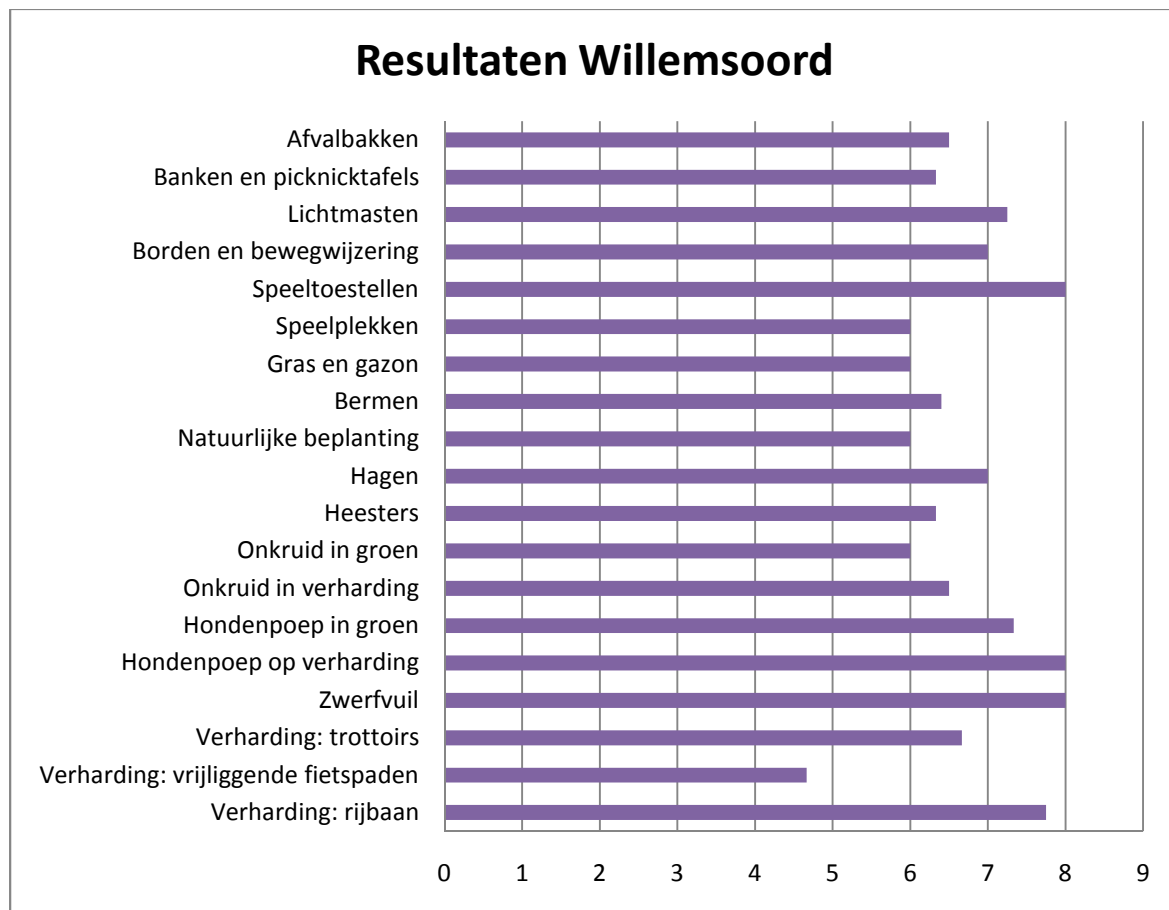

Steenwijk-Torenlanden

Steenwijk-West

Steenwijk-Woldmeenthe

Resultaten Steenwijk - Woldmeenthe

Algemeen beeld per locatie (Steenwijk - Woldmeenthe)

Steenwijkerwold

Vollenhove

Vollenhove

Algemeen beeld per locatie (Vollenhove)

Wanneperveen

Resultaten Wanneperveen

Algemeen beeld per locatie (Wanneperveen)

Wetering

Willemsoord

Witte Paarden/Baars

Zuidveen