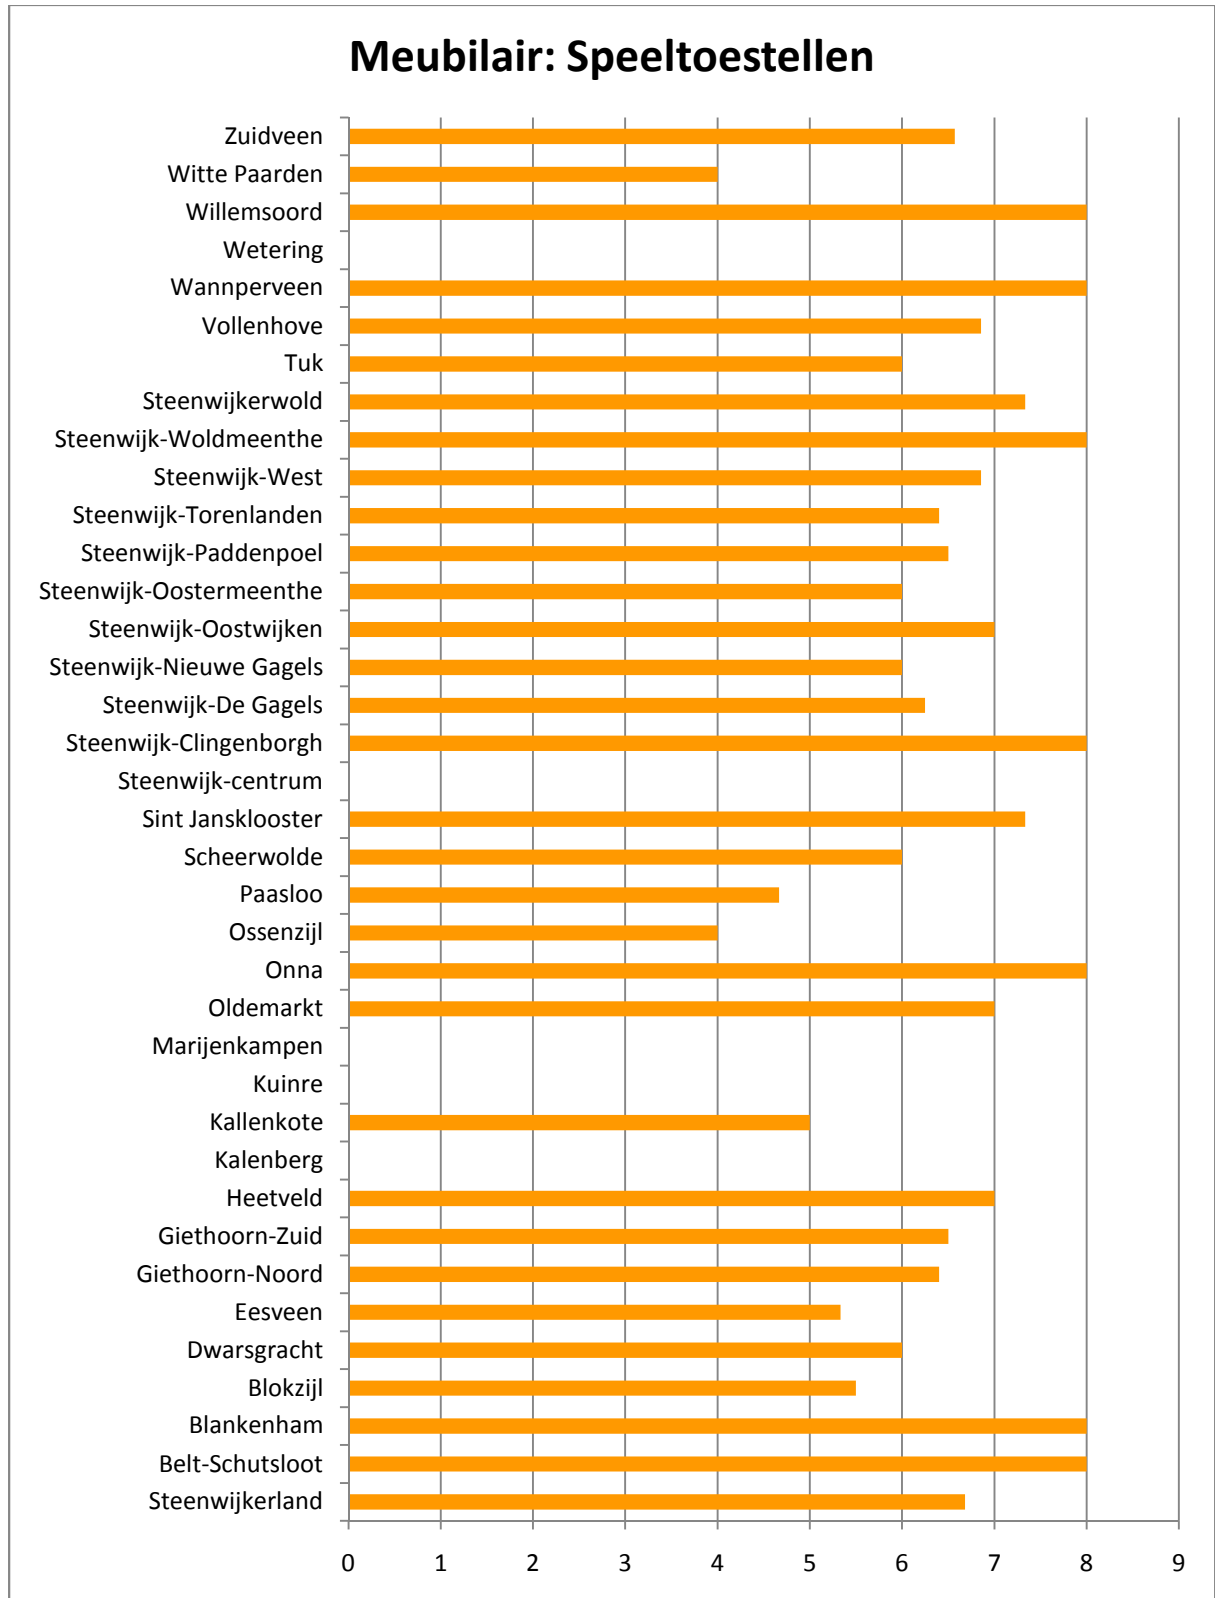

Resultatenboek

Burgerschouw

2010

Inhoudsopgave

Algemene resultaten per thema en per maatlat	4
Algemeen.....	5
Thema: Verhardingen.....	6
Rijbaan	7
Vrijliggende fietspaden.....	8
Trottoirs	9
Thema: verhardingen/groen	10
Zwerfvuil.....	11
Drijfvuil.....	12
Hondenpoep op verharding	13
Hondenpoep in groen.....	14
Onkruid in verharding	15
Onkruid in groen.....	16
Thema: groen.....	17
Heesters	18
Hagen.....	19
Natuurlijke beplanting.....	20
Bermen.....	21
Gras en gazon	22
Thema: Water	23
Beschoeiingen	24
Steigers en vlonders	25
Fiets- en voetgangersbruggen.....	26
Thema: Meubilair	27
Speelplekken	28
Speelplekken.....	29
Borden en bewegwijzering.....	30
Lichtmasten.....	31
Banken en picknicktafels	32
Afvalbakken.....	33

Drijfvuil

Hondenpoep op verharding

Hondenpoep in groen

Onkruid in verharding

Onkruid in groen

Thema: groen

Heesters

Hagen

Speelplekken

Speelplekken

Borden en bewegwijzering

Lichtmasten

Banken en picknicktafels

Afvalbakken

Resultaten per kern of wijk

Belt-Schutsloot

Blankenham

Blokzijl

Dwarsgracht

Eesveen

Giethoorn-Noord

Giethoorn-Zuid

Heetveld

Kalenberg