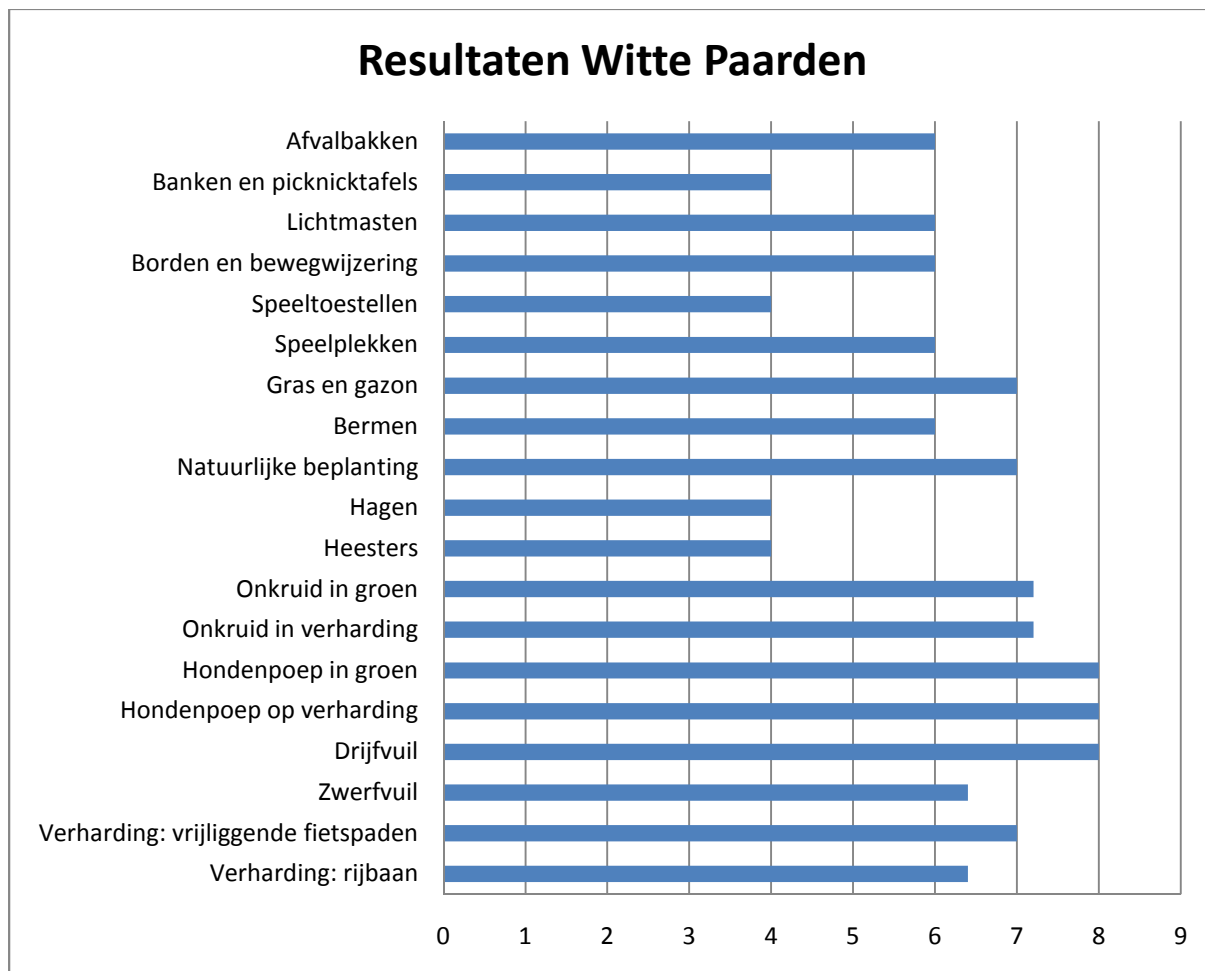

Steenwijk-Torenlanden

Steenwijk-West

Steenwijk-Woldmeenthe

Resultaten Steenwijk - Woldmeenthe

Algemeen beeld per locatie (Steenwijk - Woldmeenthe)

Steenwijkerwold

Vollenhove

Vollenhove

Algemeen beeld per locatie (Vollenhove)

Wanneperveen

Resultaten Wanneperveen

Algemeen beeld per locatie (Wanneperveen)

Wetering

Willemsoord

Witte Paarden/Baars

Zuidveen