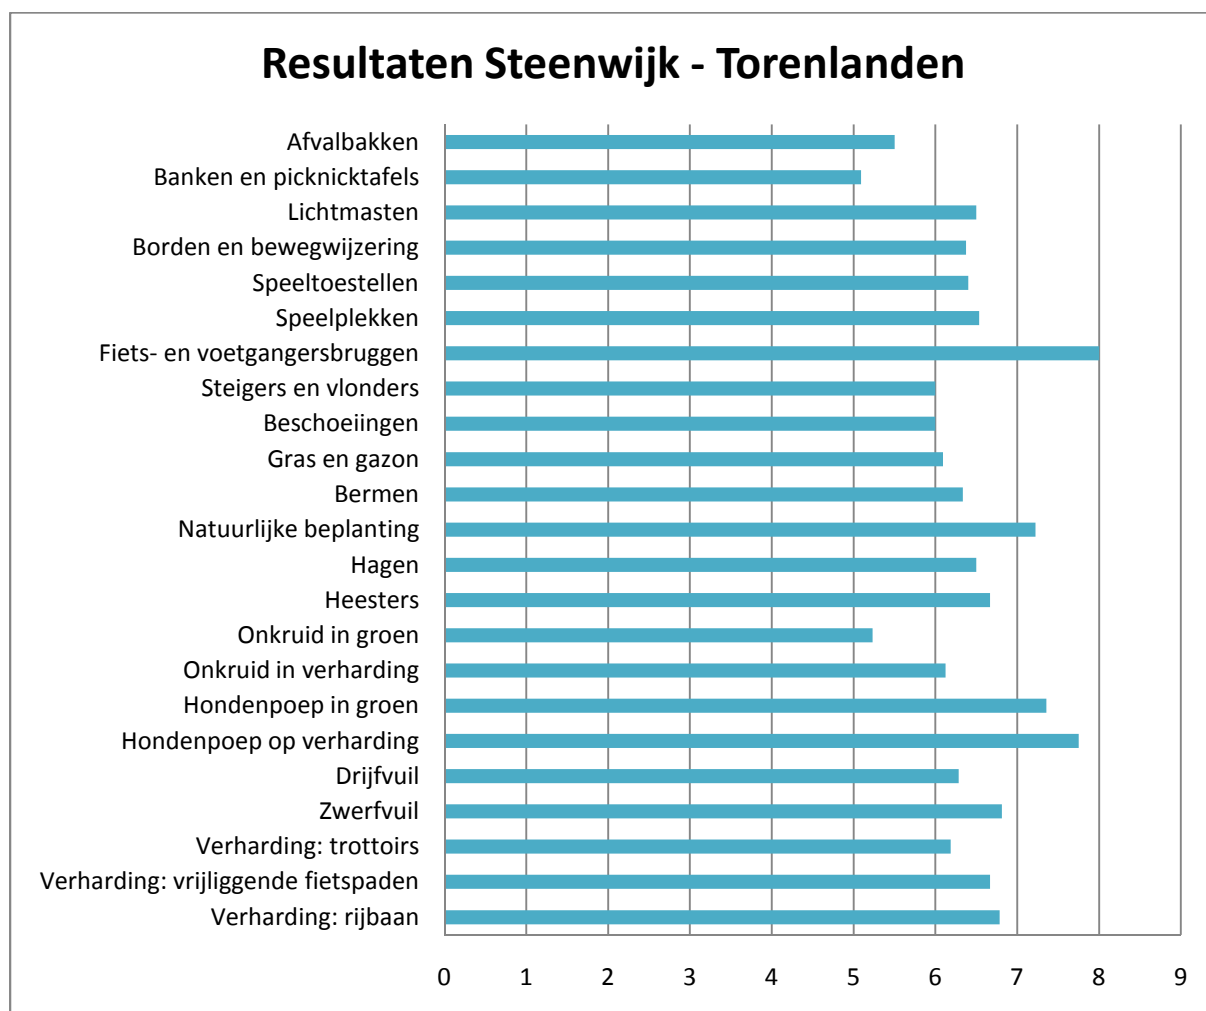

Sint Jansklooster

Steenwijk-Centrum

Steenwijk-Clingenborgh

Steenwijk-De Gagels

Steenwijk-Nieuwe Gagels

Steenwijk-Oostwijken

Steenwijk-Oostermeenthe

Steenwijk-Paddenpoel

Steenwijk-Torenlanden

Steenwijk-West

Steenwijk-Woldmeenthe

Resultaten Steenwijk - Woldmeenthe

Algemeen beeld per locatie (Steenwijk - Woldmeenthe)

Steenwijkerwold

Vollenhove

Vollenhove

Algemeen beeld per locatie (Vollenhove)

Wanneperveen

Resultaten Wanneperveen

Algemeen beeld per locatie (Wanneperveen)

Wetering

Willemsoord

Witte Paarden/Baars

Zuidveen