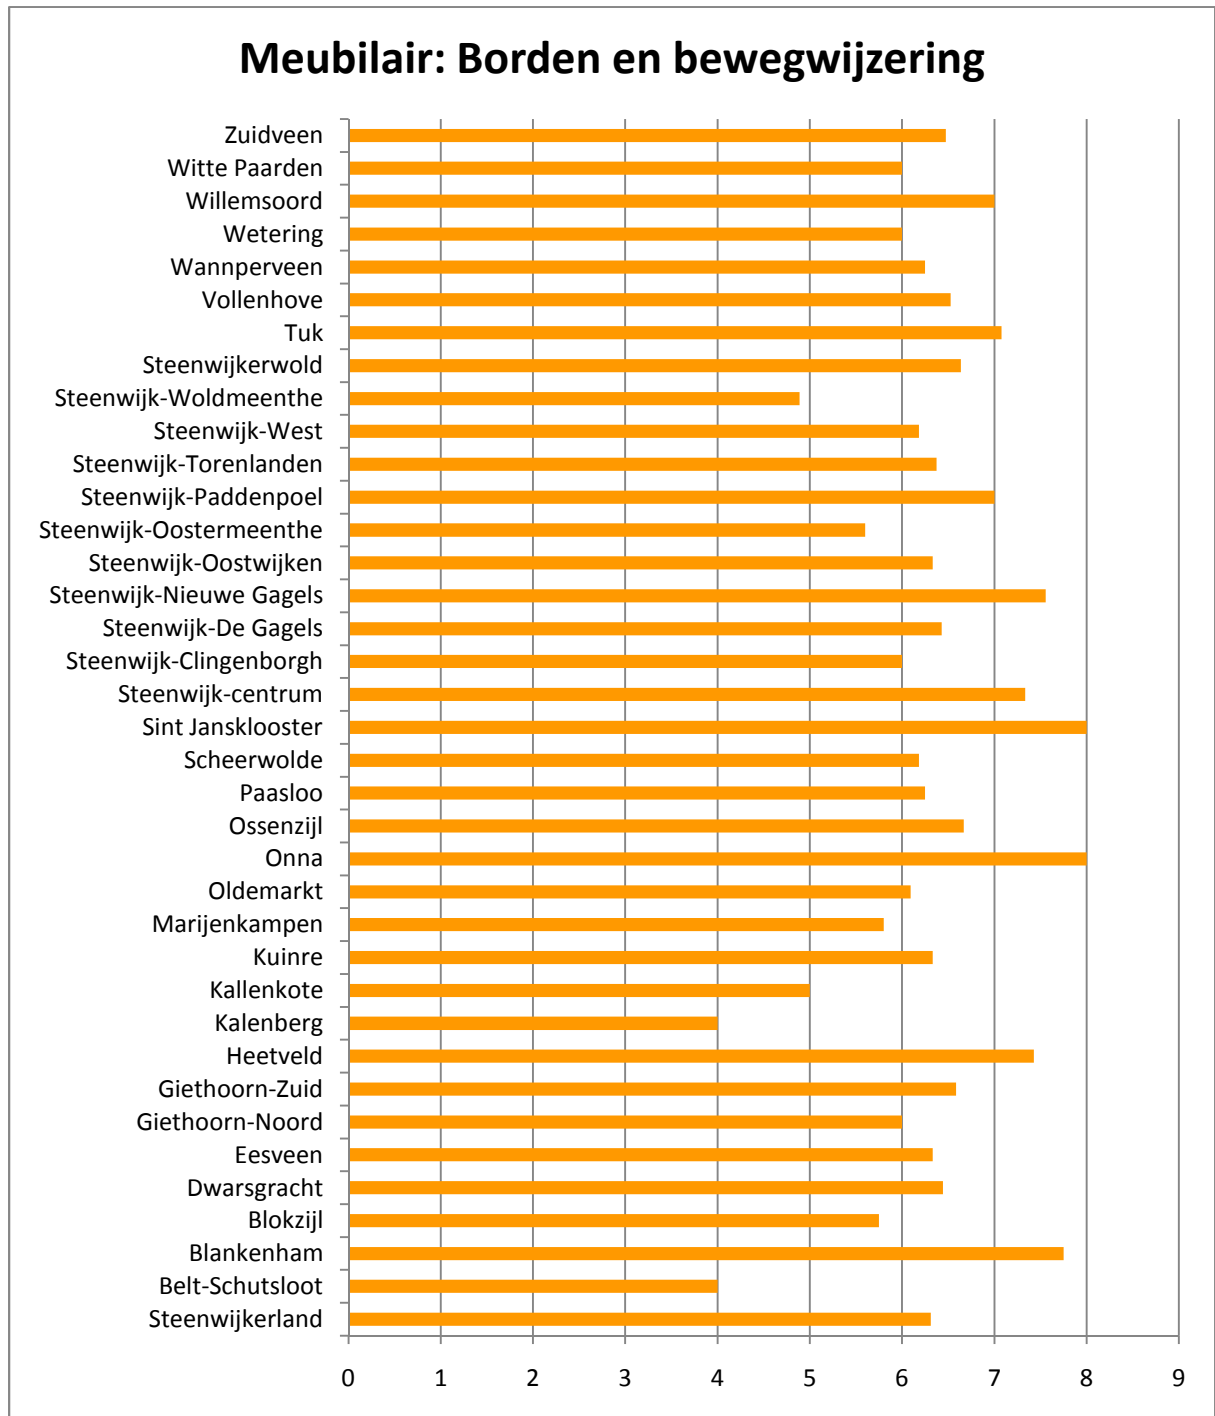

Resultatenboek

Burgerschouw

2010

Inhoudsopgave

Algemene resultaten per thema en per maatlat	4
Algemeen.....	5
Thema: Verhardingen.....	6
Rijbaan	7
Vrijliggende fietspaden.....	8
Trottoirs	9
Thema: verhardingen/groen	10
Zwerfvuil.....	11
Drijfvuil.....	12
Hondenpoep op verharding	13
Hondenpoep in groen.....	14
Onkruid in verharding	15
Onkruid in groen.....	16
Thema: groen.....	17
Heesters	18
Hagen.....	19
Natuurlijke beplanting.....	20
Bermen.....	21
Gras en gazon	22
Thema: Water	23
Beschoeiingen	24
Steigers en vlonders	25
Fiets- en voetgangersbruggen.....	26
Thema: Meubilair	27
Speelplekken	28
Speelplekken.....	29
Borden en bewegwijzering.....	30
Lichtmasten.....	31
Banken en picknicktafels	32
Afvalbakken.....	33

Drijfvuil

Hondenpoep op verharding

Hondenpoep in groen

Onkruid in verharding

Onkruid in groen

Thema: groen

Heesters

Hagen

Natuurlijke beplanting

Bermen

Gras en gazon

Thema: Water

Beschoeiingen

Steigers en vlonders

Fiets- en voetgangersbruggen

Thema: Meubilair

Speelplekken

Speelplekken

Borden en bewegwijzering

Lichtmasten

Banken en picknicktafels

Afvalbakken

Resultaten per kern of wijk

Belt-Schutsloot