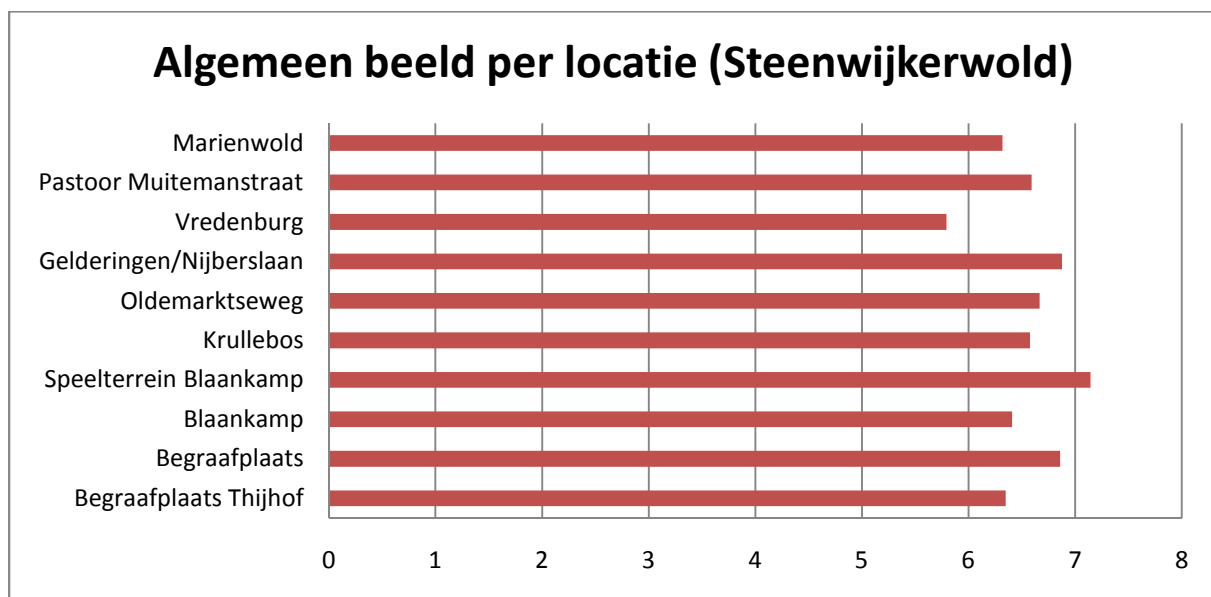

Steenwijk-Torenlanden

Steenwijk-West

Steenwijk-Woldmeenthe

Resultaten Steenwijk - Woldmeenthe

Algemeen beeld per locatie (Steenwijk - Woldmeenthe)

Steenwijkerwold

Vollenhove

Vollenhove

Algemeen beeld per locatie (Vollenhove)

Wanneperveen

Resultaten Wanneperveen

Algemeen beeld per locatie (Wanneperveen)

Wetering

Willemsoord

Witte Paarden/Baars

Zuidveen