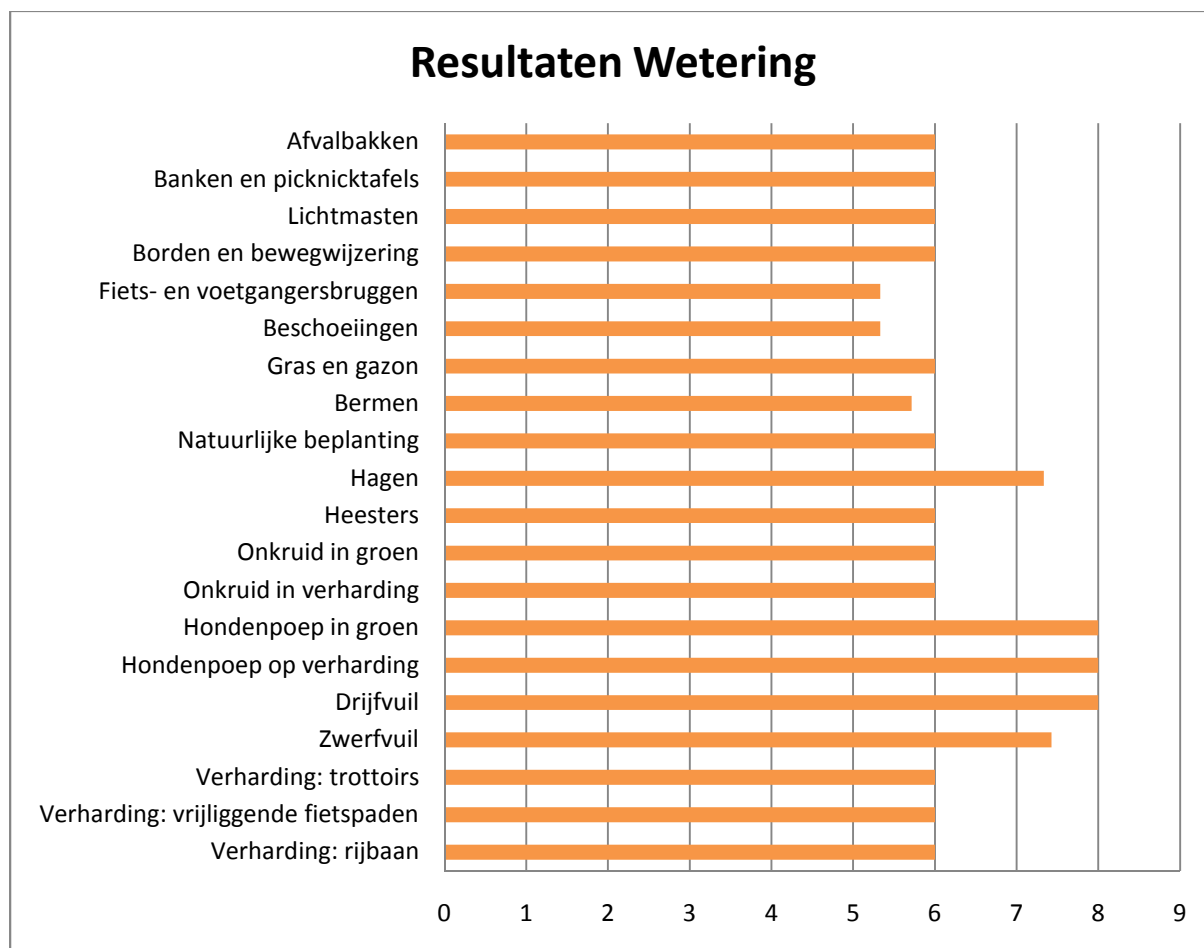

Steenwijk-Torenlanden

Steenwijk-West

Steenwijk-Woldmeenthe

Resultaten Steenwijk - Woldmeenthe

Algemeen beeld per locatie (Steenwijk - Woldmeenthe)

Steenwijkerwold

Vollenhove

Vollenhove

Algemeen beeld per locatie (Vollenhove)

Wanneperveen

Resultaten Wanneperveen

Algemeen beeld per locatie (Wanneperveen)

Wetering

Willemsoord

Witte Paarden/Baars

Zuidveen