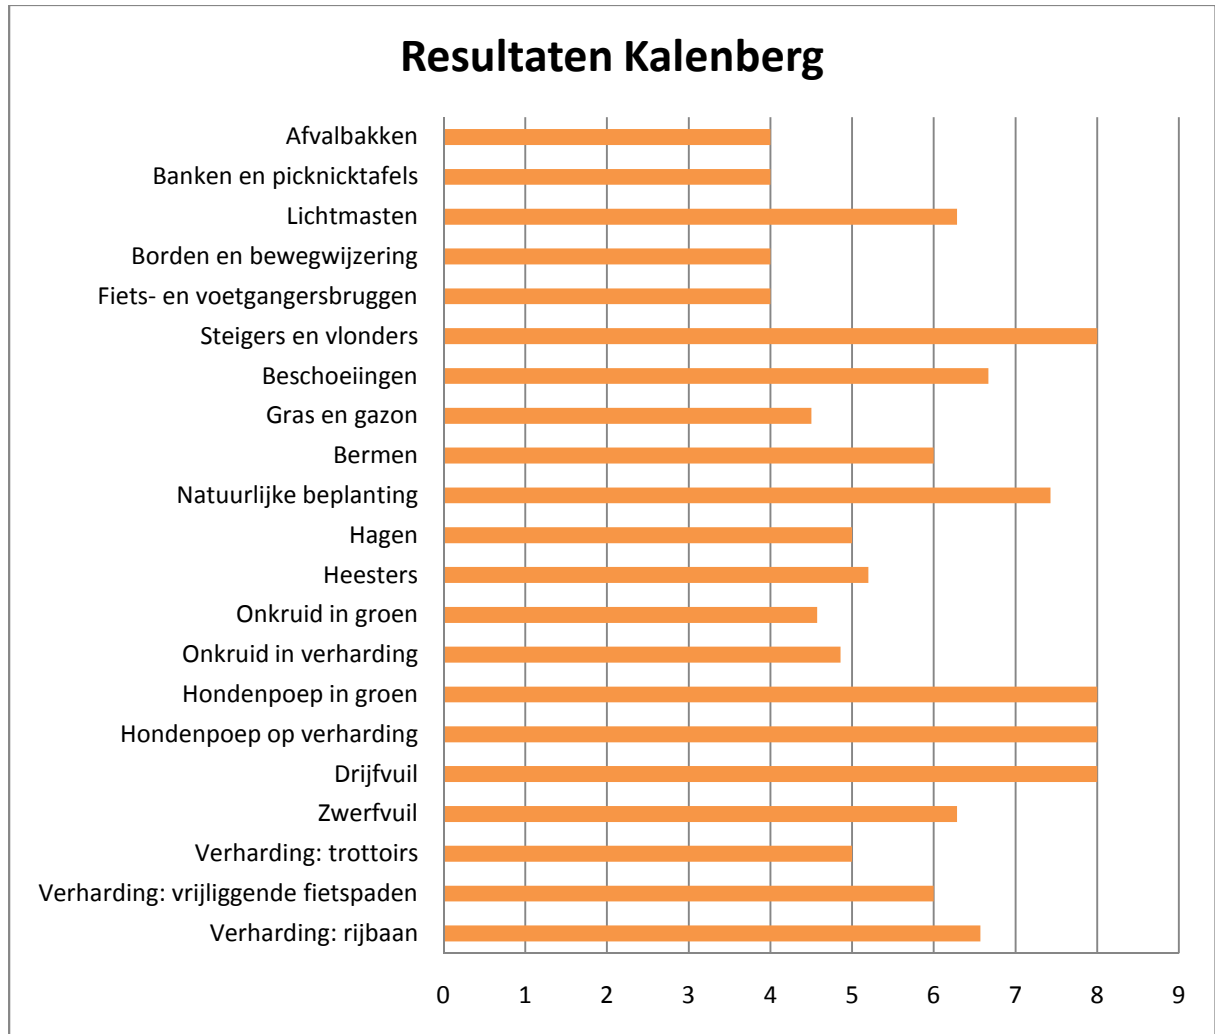

Speelplekken

Speelplekken

Borden en bewegwijzering

Lichtmasten

Banken en picknicktafels

Afvalbakken

Resultaten per kern of wijk

Belt-Schutsloot

Blankenham

Blokzijl

Dwarsgracht

Eesveen

Giethoorn-Noord

Giethoorn-Zuid

Heetveld

Kalenberg