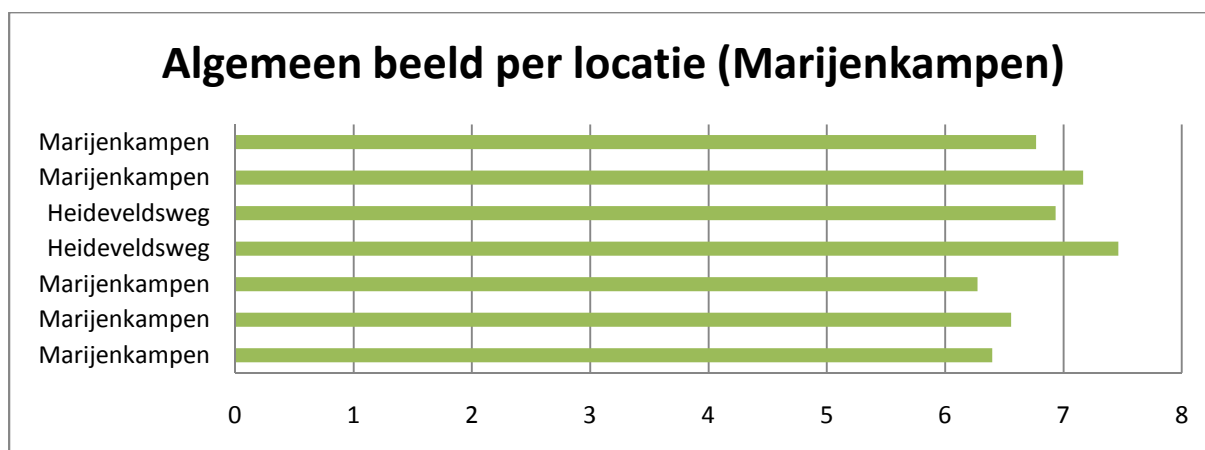

Blankenham

Blokzijl

Dwarsgracht

Eesveen

Giethoorn-Noord

Giethoorn-Zuid

Heetveld

Kalenberg

Kallenkote

Kuinre

Marijenkampen

Oldemarkt

Oldemarkt

Ossenzijl

Paasloo

Scheerwolde