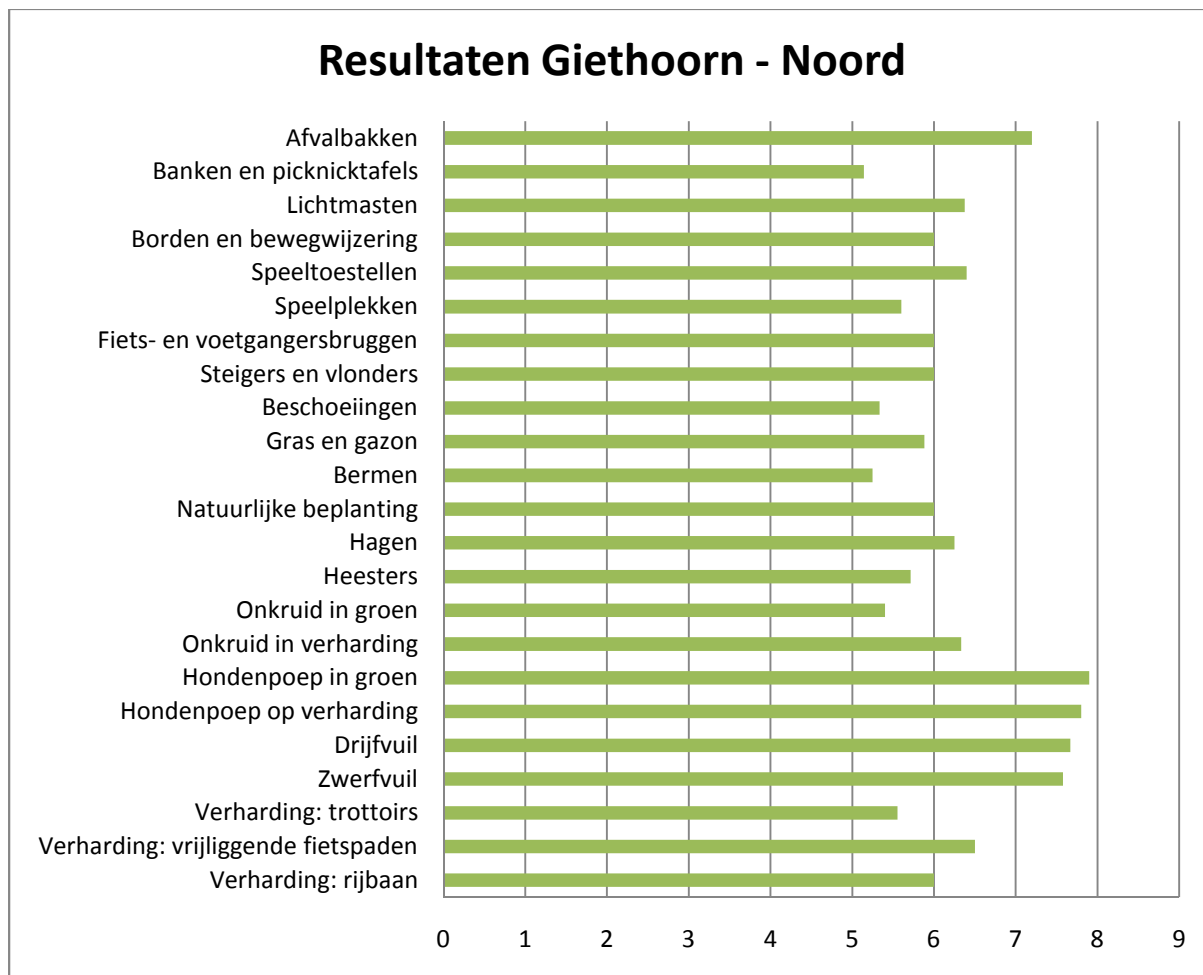

Speelplekken

Speelplekken

Borden en bewegwijzering

Lichtmasten

Banken en picknicktafels

Afvalbakken

Resultaten per kern of wijk

Belt-Schutsloot

Blankenham

Blokzijl

Dwarsgracht

Eesveen

Giethoorn-Noord

Giethoorn-Zuid

Heetveld

Kalenberg

Kallenkote

Kuinre

Marijenkampen

Oldemarkt

Oldemarkt

Ossenzijl

Paasloo

Scheerwolde