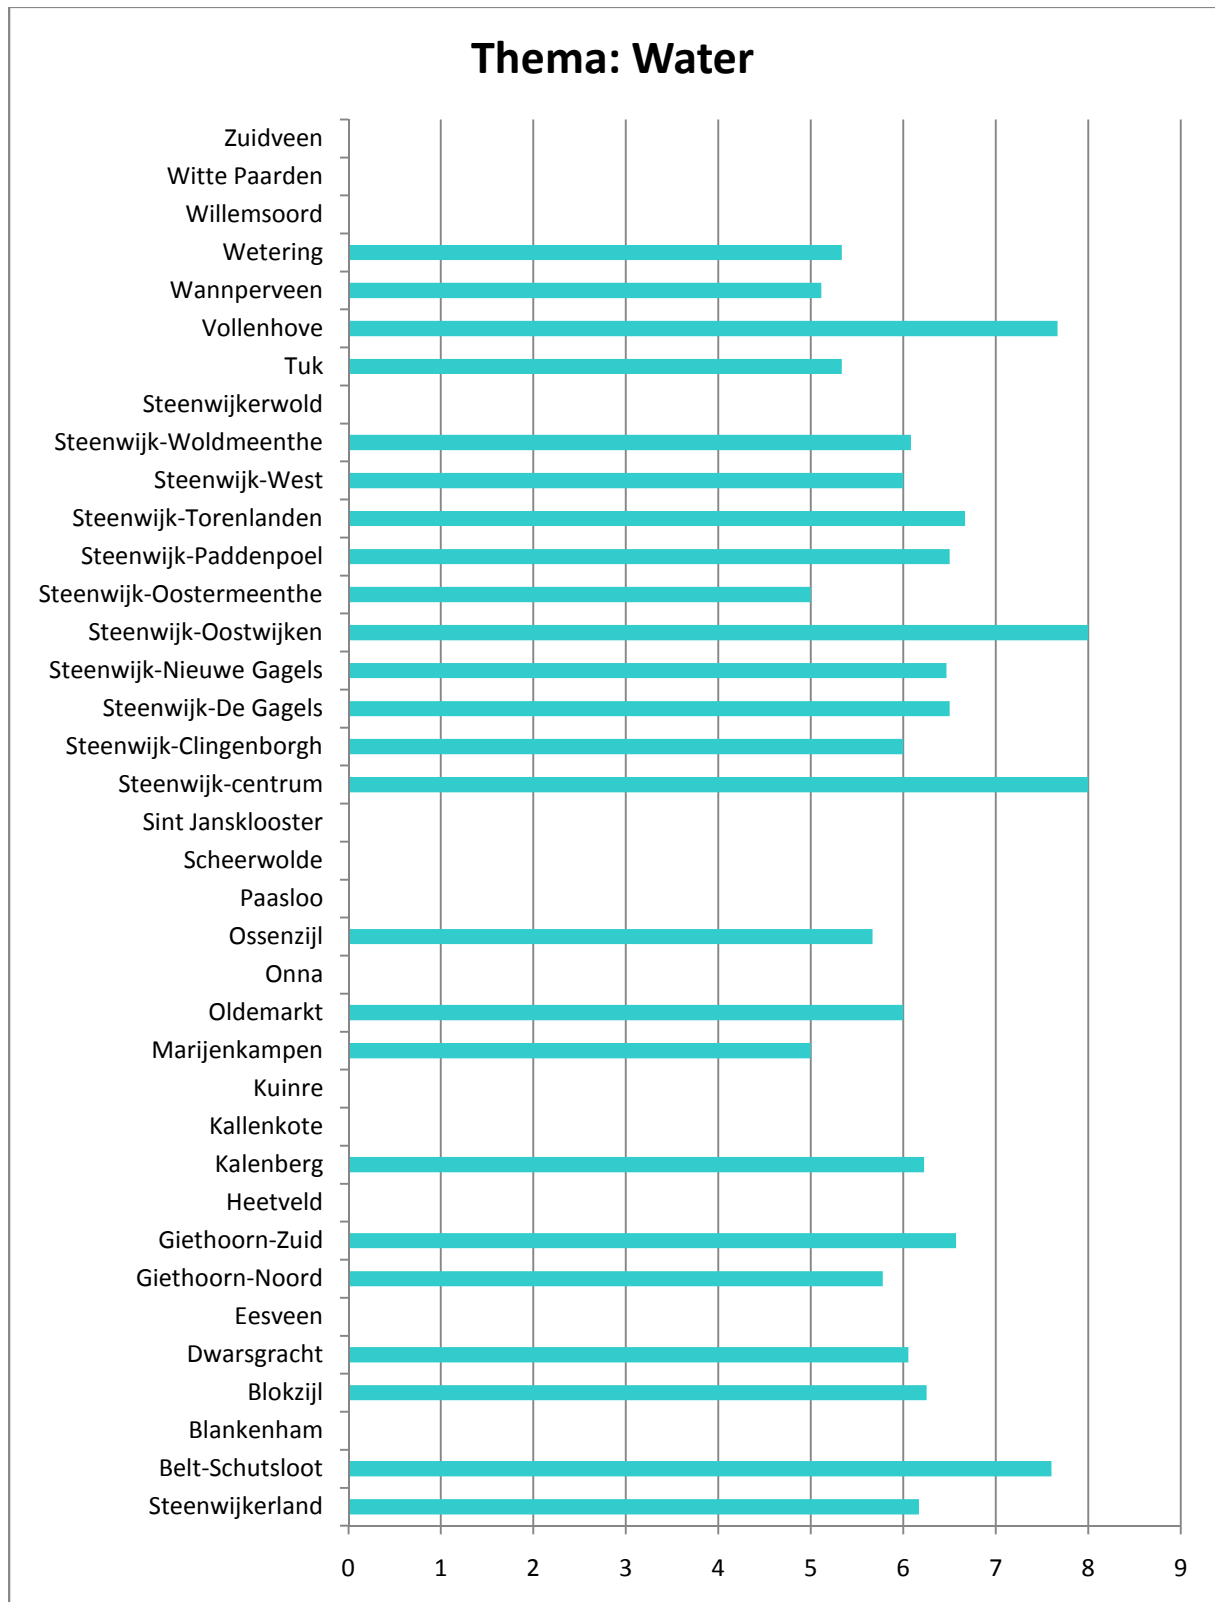

Resultatenboek

Burgerschouw

2010

Inhoudsopgave

Algemene resultaten per thema en per maatlat	4
Algemeen.....	5
Thema: Verhardingen.....	6
Rijbaan	7
Vrijliggende fietspaden.....	8
Trottoirs	9
Thema: verhardingen/groen	10
Zwerfvuil.....	11
Drijfvuil.....	12
Hondenpoep op verharding	13
Hondenpoep in groen.....	14
Onkruid in verharding	15
Onkruid in groen.....	16
Thema: groen.....	17
Heesters	18
Hagen.....	19
Natuurlijke beplanting.....	20
Bermen.....	21
Gras en gazon	22
Thema: Water	23
Beschoeiingen	24
Steigers en vlonders	25
Fiets- en voetgangersbruggen.....	26
Thema: Meubilair	27
Speelplekken	28
Speelplekken.....	29
Borden en bewegwijzering.....	30
Lichtmasten.....	31
Banken en picknicktafels	32
Afvalbakken.....	33

Drijfvuil

Hondenpoep op verharding

Hondenpoep in groen

Onkruid in verharding

Onkruid in groen

Thema: groen

Heesters

Hagen

Natuurlijke beplanting

Bermen

Gras en gazon

Thema: Water

Beschoeiingen

Steigers en vlonders

Fiets- en voetgangersbruggen

Thema: Meubilair

Speelplekken

Speelplekken

Borden en bewegwijzering

Lichtmasten

Banken en picknicktafels

Afvalbakken

Resultaten per kern of wijk

Belt-Schutsloot