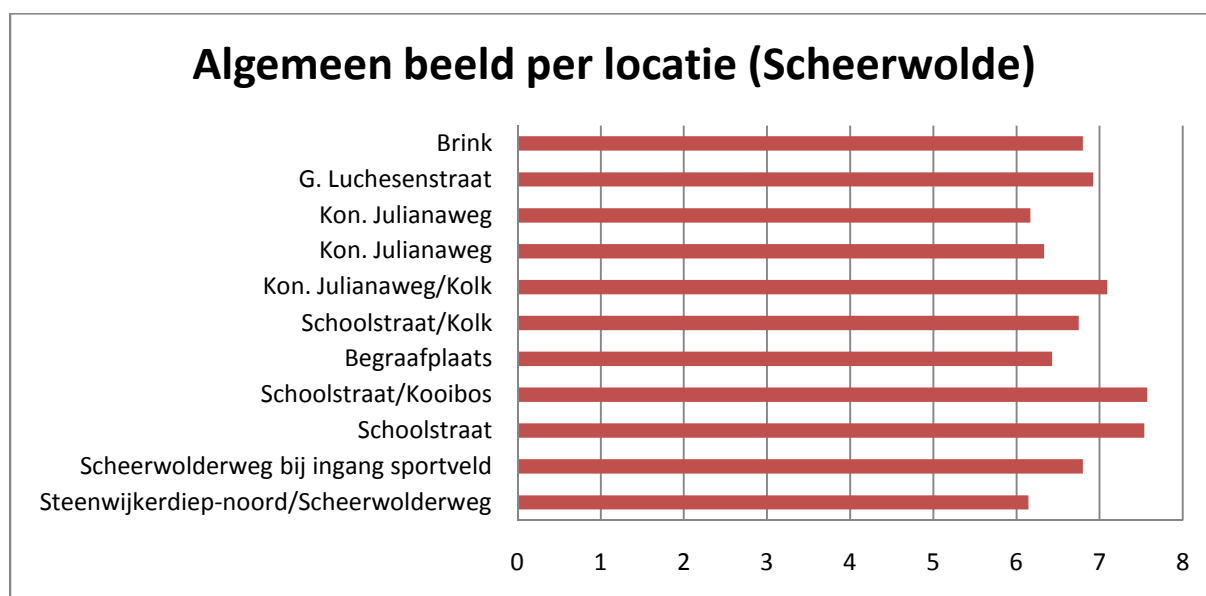

Blankenham

Blokzijl

Dwarsgracht

Eesveen

Giethoorn-Noord

Giethoorn-Zuid

Heetveld

Kalenberg

Kallenkote

Kuinre

Marijenkampen

Oldemarkt

Oldemarkt

Ossenzijl

Paasloo

Scheerwolde