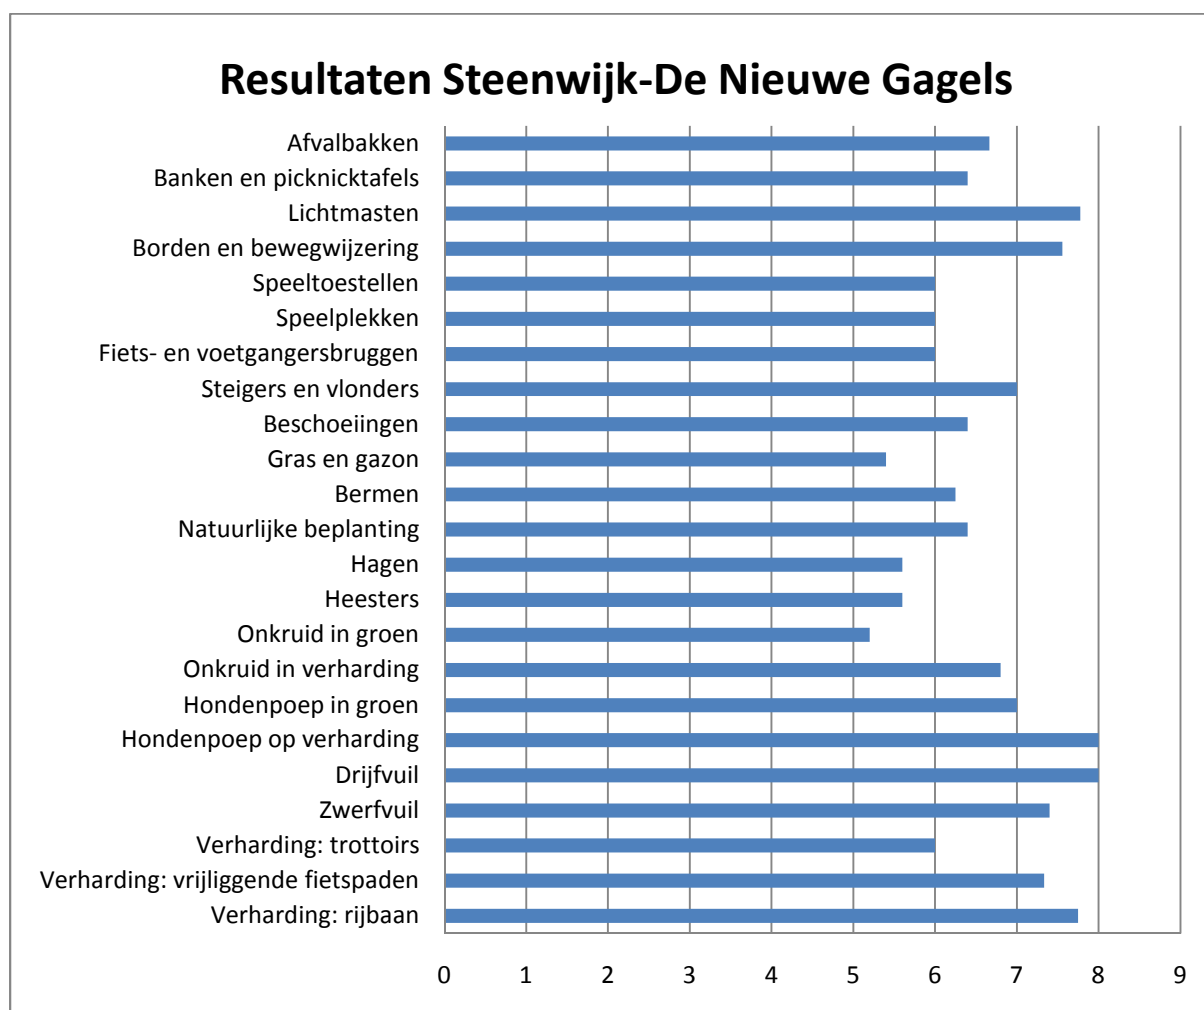

Sint Jansklooster

Steenwijk-Centrum

Steenwijk-Clingenborgh

Steenwijk-De Gagels

Steenwijk-Nieuwe Gagels

Steenwijk-Oostwijken

Steenwijk-Oostermeenthe

Steenwijk-Paddenpoel

Steenwijk-Torenlanden

Steenwijk-West

Steenwijk-Woldmeenthe

Resultaten Steenwijk - Woldmeenthe

Algemeen beeld per locatie (Steenwijk - Woldmeenthe)

Steenwijkerwold

Vollenhove

Vollenhove

Algemeen beeld per locatie (Vollenhove)

Wanneperveen

Resultaten Wanneperveen

Algemeen beeld per locatie (Wanneperveen)

Wetering

Willemsoord

Witte Paarden/Baars

Zuidveen