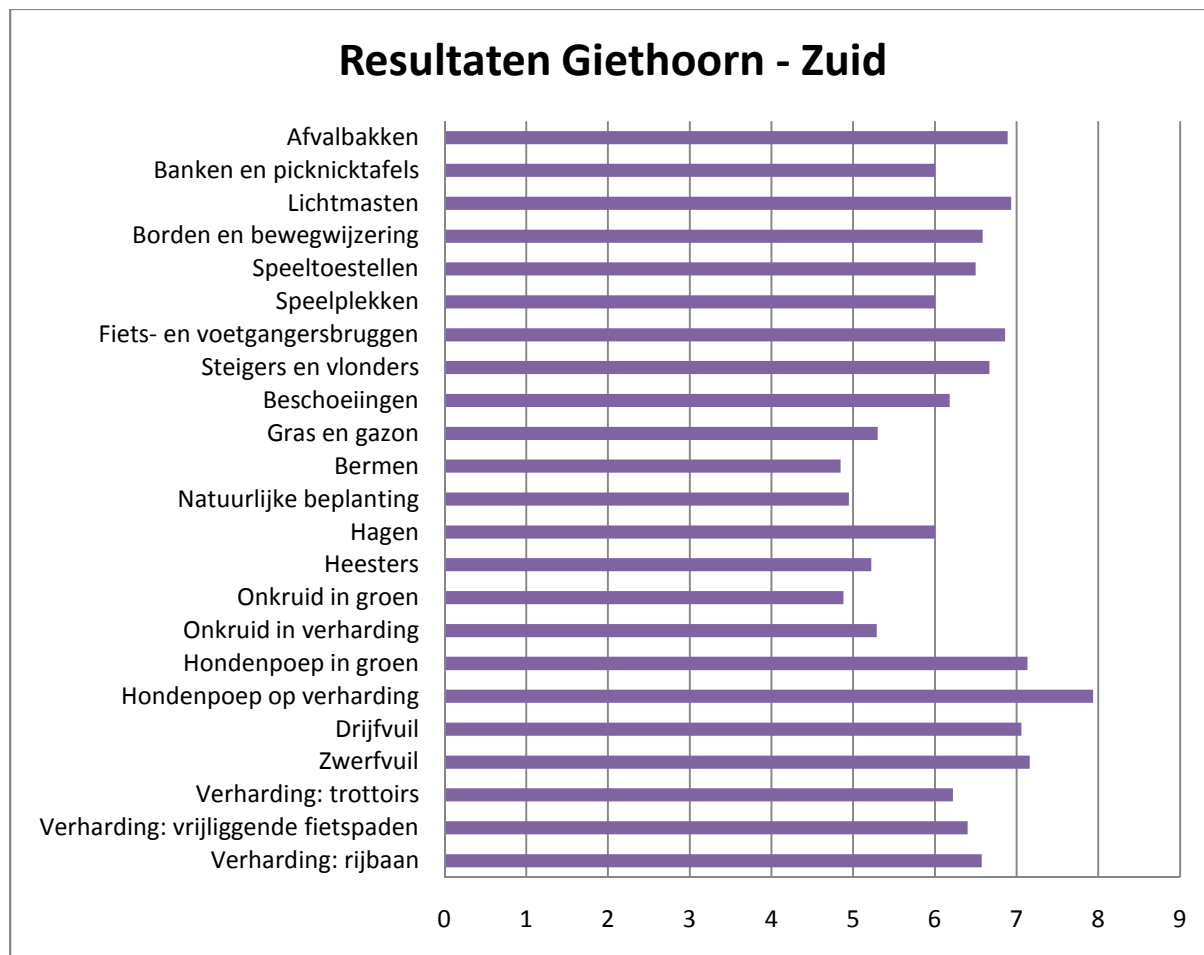

Speelplekken

Speelplekken

Borden en bewegwijzering

Lichtmasten

Banken en picknicktafels

Afvalbakken

Resultaten per kern of wijk

Belt-Schutsloot

Blankenham

Blokzijl

Dwarsgracht

Eesveen

Giethoorn-Noord

Giethoorn-Zuid

Heetveld

Kalenberg

Kallenkote

Kuinre

Marijenkampen

Oldemarkt

Oldemarkt

Ossenzijl

Paasloo

Scheerwolde