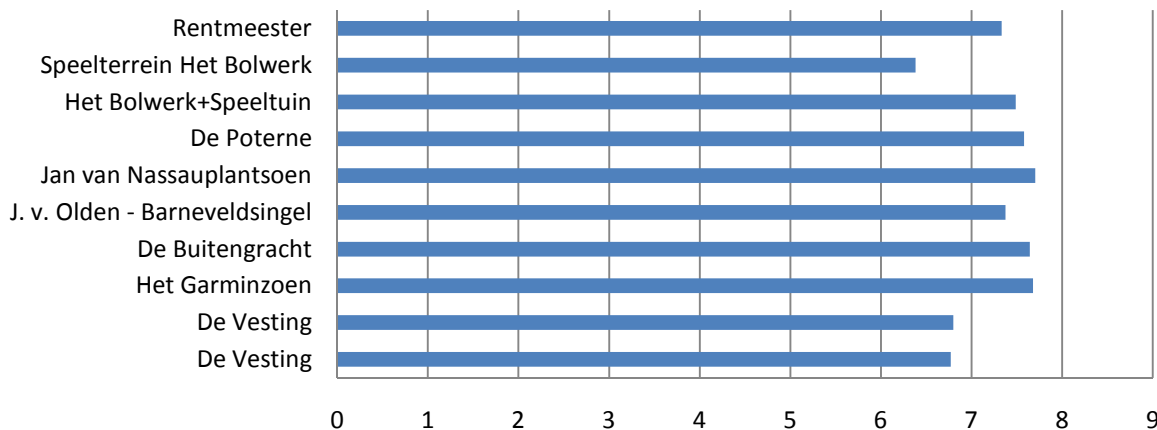

Steenwijk-Torenlanden

Steenwijk-West

Steenwijk-Woldmeenthe

Resultaten Steenwijk - Woldmeenthe

Algemeen beeld per locatie (Steenwijk - Woldmeenthe)

Steenwijkerwold

Vollenhove

Vollenhove

Algemeen beeld per locatie (Vollenhove)

Wanneperveen

Resultaten Wanneperveen

Algemeen beeld per locatie (Wanneperveen)

Wetering

Willemsoord

Witte Paarden/Baars

Zuidveen