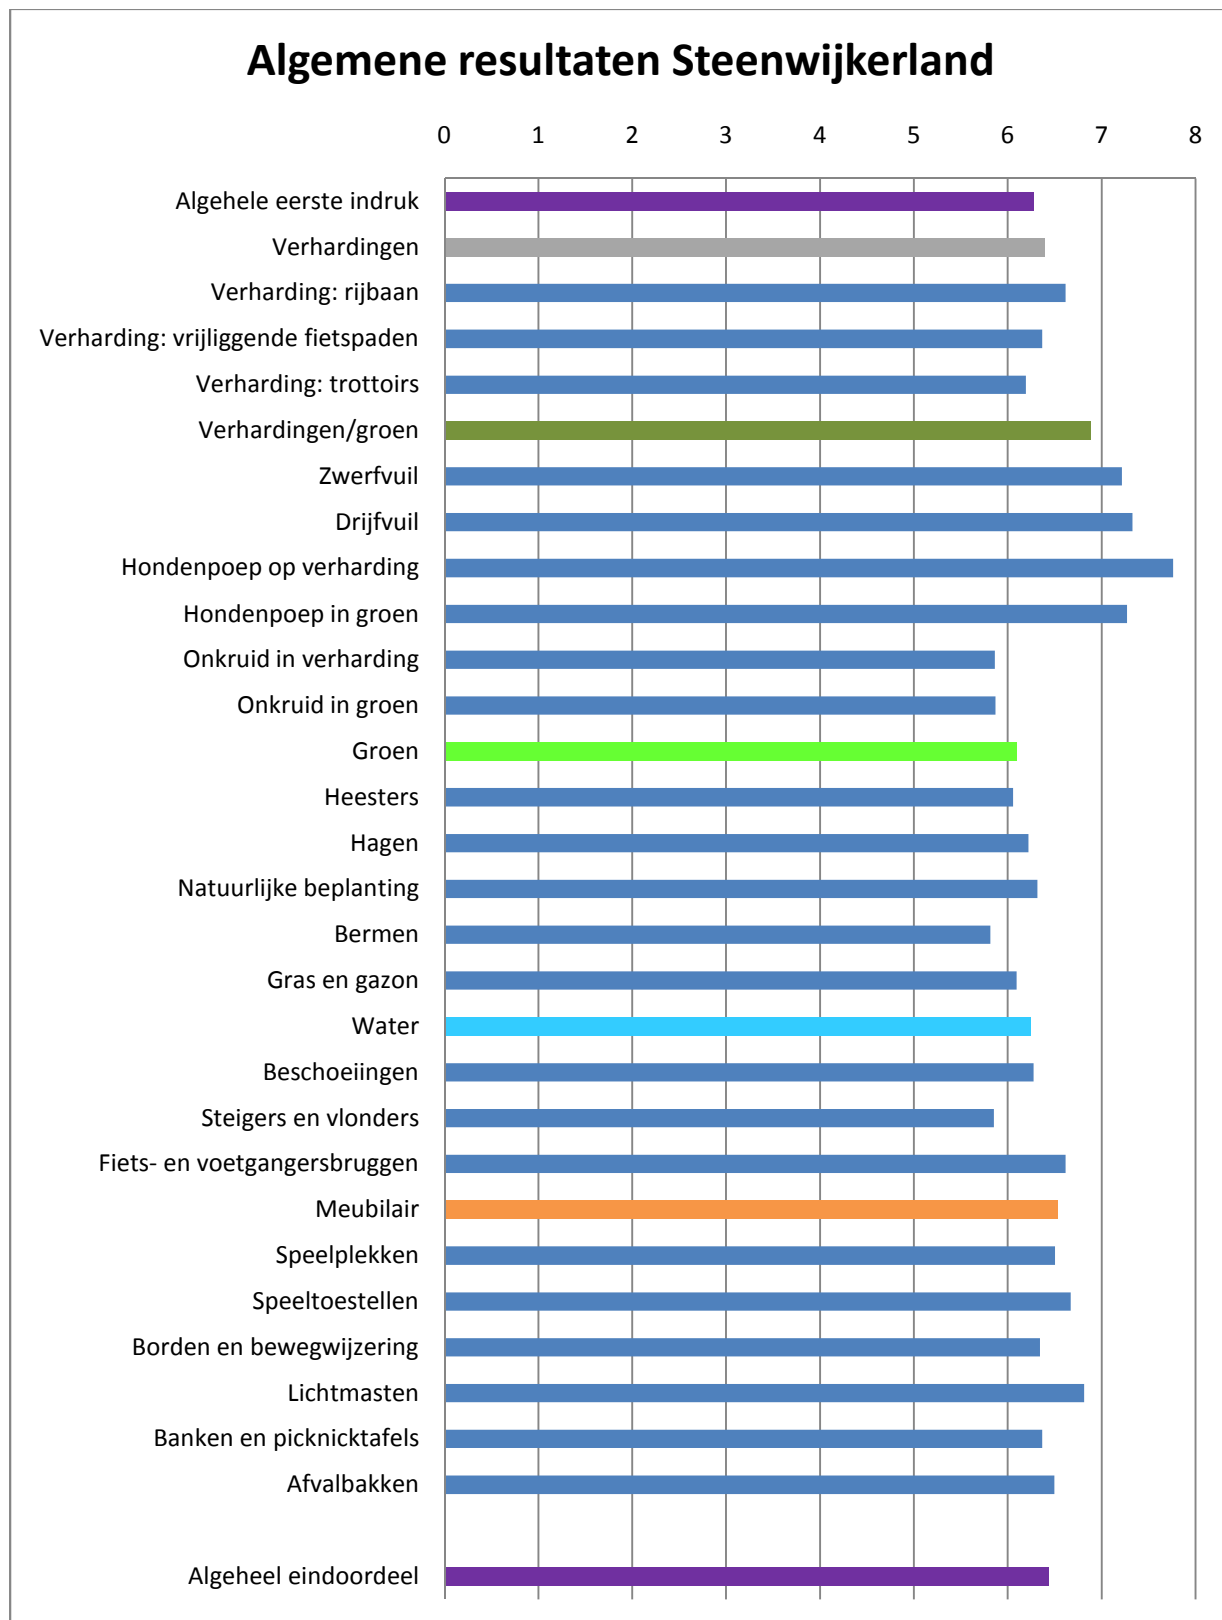

Resultatenboek

Burgerschouw

2010

Inhoudsopgave

Algemene resultaten per thema en per maatlat	4
Algemeen.....	5
Thema: Verhardingen.....	6
Rijbaan	7
Vrijliggende fietspaden.....	8
Trottoirs	9
Thema: verhardingen/groen	10
Zwerfvuil.....	11
Drijfvuil.....	12
Hondenpoep op verharding	13
Hondenpoep in groen.....	14
Onkruid in verharding	15
Onkruid in groen.....	16
Thema: groen.....	17
Heesters	18
Hagen.....	19
Natuurlijke beplanting.....	20
Bermen.....	21
Gras en gazon	22
Thema: Water	23
Beschoeiingen	24
Steigers en vlonders	25
Fiets- en voetgangersbruggen.....	26
Thema: Meubilair	27
Speelplekken	28
Speelplekken.....	29
Borden en bewegwijzering.....	30
Lichtmasten.....	31
Banken en picknicktafels	32
Afvalbakken.....	33

Resultaten per kern of wijk.....	34
Belt-Schutsloot	35
Blankenham.....	36
Blokzijl	37
Dwarsgracht.....	38
Eesveen	39
Giethoorn-Noord.....	40
Giethoorn-Zuid.....	41
Heetveld	42
Kalenberg	43
Kallenkote.....	44
Kuinre	45
Marijenkampen.....	46
Oldemarkt	47
Onna.....	49
Ossenzijl.....	50
Paasloo	51
Scheerwolde	52
Sint Jansklooster	53
Steenwijk-Centrum	54
Steenwijk-Clingenborgh	55
Steenwijk-De Gagels	56
Steenwijk-Nieuwe Gagels	57
Steenwijk-Oostwijken	58
Steenwijk-Oostermeenthe	59
Steenwijk-Paddenpoel	60
Steenwijk-Torenlanden.....	61
Steenwijk-West	62
Steenwijk-Woldmeenthe	63
Steenwijkerwold	64
Tuk	65
Vollenhove	66
Wanneperveen.....	68
Wetering	69
Willemsoord.....	70
Witte Paarden/Baars.....	71
Zuidveen.....	72
Bijlagen.....	73

Algemene resultaten per thema en per maatlat

Algemeen

Thema: Verhardingen

Rijbaan

Vrijliggende fietspaden

Trottoirs

Thema: verhardingen/groen

Zwerfvuil